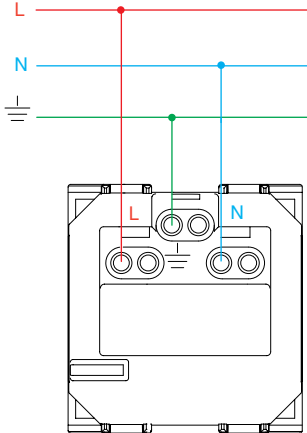

Anahtar ve Priz Grubu Bağlantı Şemaları

Ups Priz