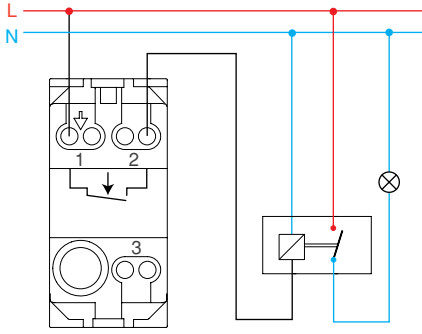

İpli Uyarı Anahtarı

Anahtar ve Priz Grubu Bağlantı Şemaları

Zil Butonu

Işıklı Zil Butonu 12V / 120V

Light

Işıklı Light / Energy Saver

Kapı Otomatığı

Işıklı Kapı Otomatığı