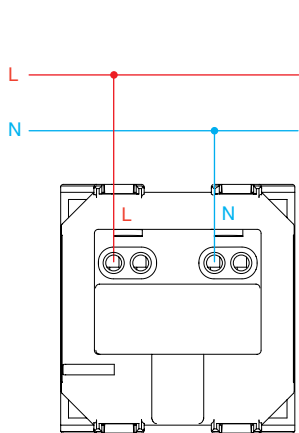

Anahtar ve Priz Grubu Bağlantı Şemaları

Priz