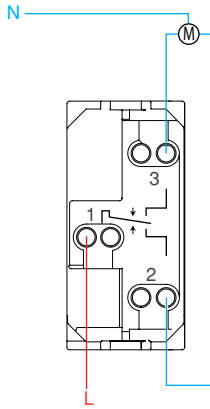

İpli Uyarı Anahtarı

Anahtar ve Priz Grubu Bağlantı Şemaları

Zil Butonu

Işıklı Zil Butonu 12V / 120V

Light

Işıklı Light / Energy Saver

Kapı Otomatığı

Işıklı Kapı Otomatığı