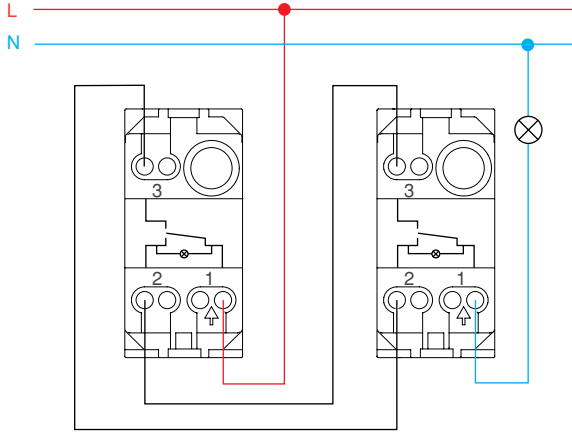

Işıklı Vavien