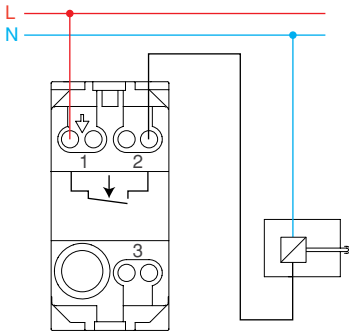

İpli Uyarı Anahtarı

Anahtar ve Priz Grubu Bağlantı Şemaları

Zil Butonu

Işıklı Zil Butonu 12V / 120V

Light

Işıklı Light / Energy Saver

Kapı Otomatığı

Işıklı Kapı Otomatığı