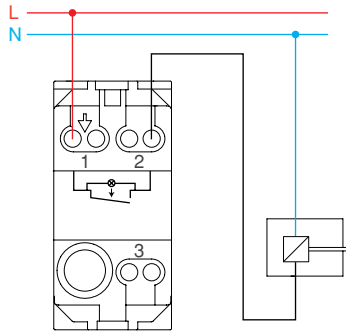

İpli Uyarı Anahtarı

Anahtar ve Priz Grubu Bağlantı Şemaları

Zil Butonu

Işıklı Zil Butonu 12V / 120V

Light

Işıklı Light / Energy Saver

Kapı Otomatığı

Işıklı Kapı Otomatığı