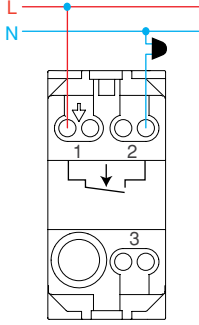

İpli Uyarı Anahtarı

Anahtar ve Priz Grubu Bağlantı Şemaları

Zil Butonu

Işıklı Zil Butonu 12V / 120V

Light

Işıklı Light / Energy Saver

Kapı Otomatığı

Işıklı Kapı Otomatığı