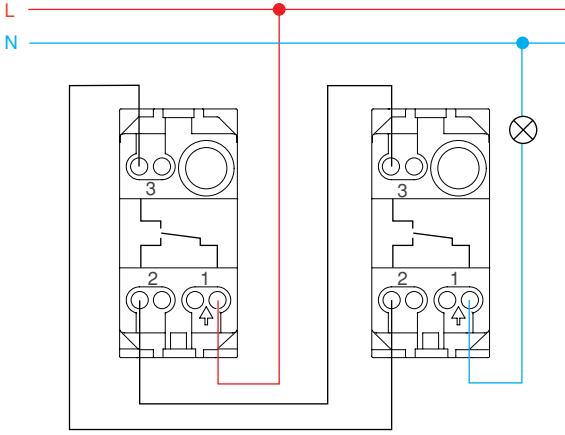

Anahtar ve Priz Grubu Bağlantı Şemaları

Modüler Seri

Vavien