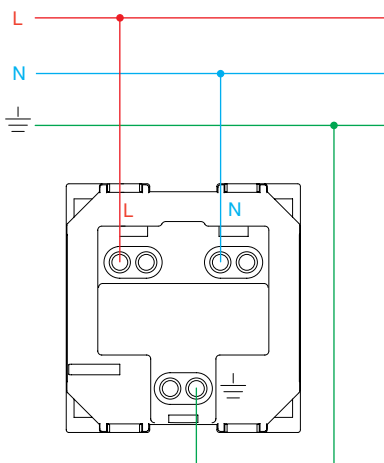

Topraklı Priz