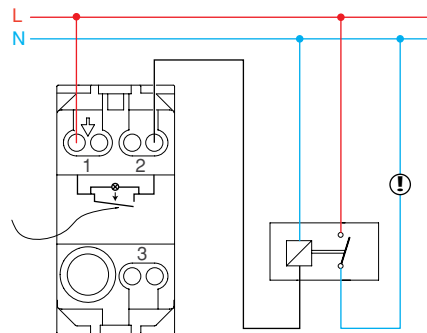

İpli Uyarı Anahtarı

Anahtar ve Priz Grubu Bağlantı Şemaları

Zil Butonu

Işıklı Zil Butonu 12V / 120V

Light

Işıklı Light / Energy Saver

Kapı Otomatığı

Işıklı Kapı Otomatığı