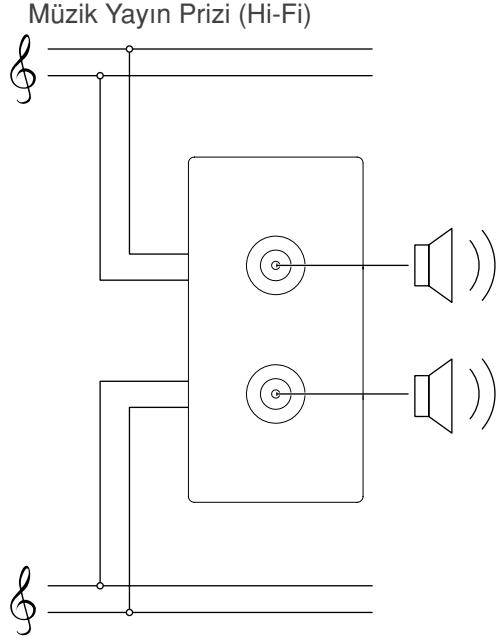

İpli Uyarı Anahtarı

Anahtar ve Priz Grubu Bağlantı Şemaları

Zil Butonu

Işıklı Zil Butonu 12V / 120V

Light

Işıklı Light / Energy Saver

Kapı Otomatığı

Işıklı Kapı Otomatığı

Vavien Dimmer

Acil Durum Lambası

Anahtar ve Priz Grubu Bağlantı Şemaları

Tv Sat Prizi / Uydu Sat Prizi / Tv Anten Prizi Geçişli