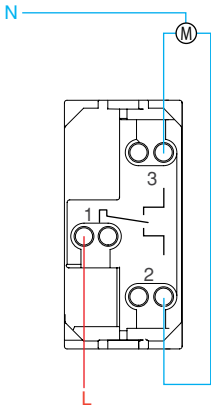

Tek Tuşlu Jaluzi