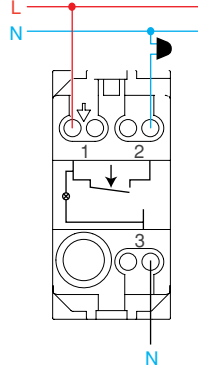

İpli Uyarı Anahtarı

Anahtar ve Priz Grubu Bağlantı Şemaları

Zil Butonu

Işıklı Zil Butonu 12V / 120V

Light

Işıklı Light / Energy Saver

Kapı Otomatığı

Işıklı Kapı Otomatığı