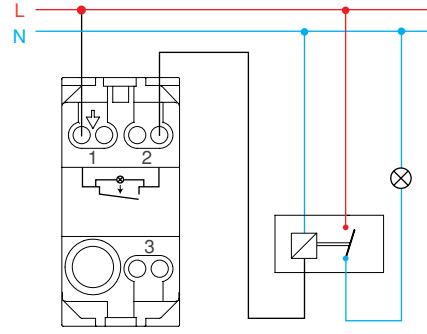

İpli Uyarı Anahtarı

Anahtar ve Priz Grubu Bağlantı Şemaları

Zil Butonu

Işıklı Zil Butonu 12V / 120V

Light

Işıklı Light / Energy Saver

Kapı Otomatığı

Işıklı Kapı Otomatığı