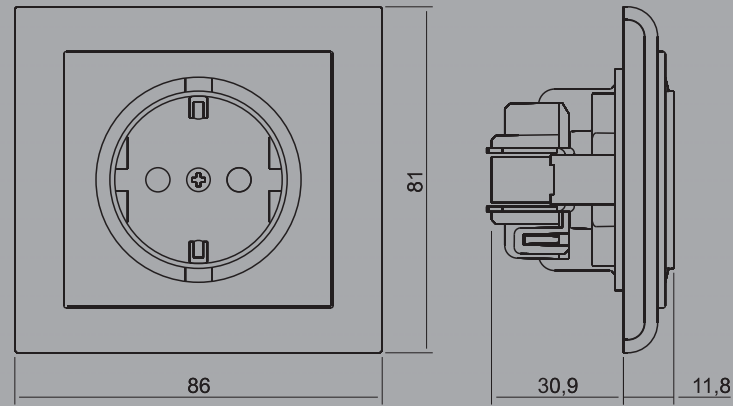

Topraklı Priz (Vidalı-Soketli) / Earth Socket (Screw-Socket)