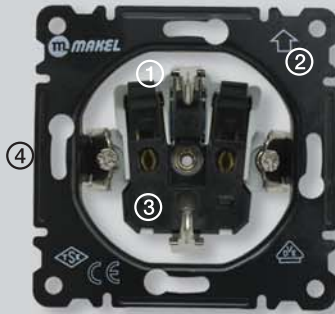

Soketli Topraklı Priz Socket Earth Socket

- ① Kablo bağlantılarını tornavida kullanmadan sabitleme olanağı
- ② Montaj yönünü gösteren işaretleme
- ③ Yanmazlık katkılı PA6 (poliamid6) gövde
- ④ Paslanmayı önleyici kataforez kaplı şasi

- ① Possibility of fixing cable connections to the socket without using a screw driver
- ② Cover preventing cabling screws from falling dawn
- ③ Marking, which shows direction of installation
- ④ Case with fireproof PA6 (polyamide6) addivite
- ⑤ Chassis coated with antirust cataphoretic coating