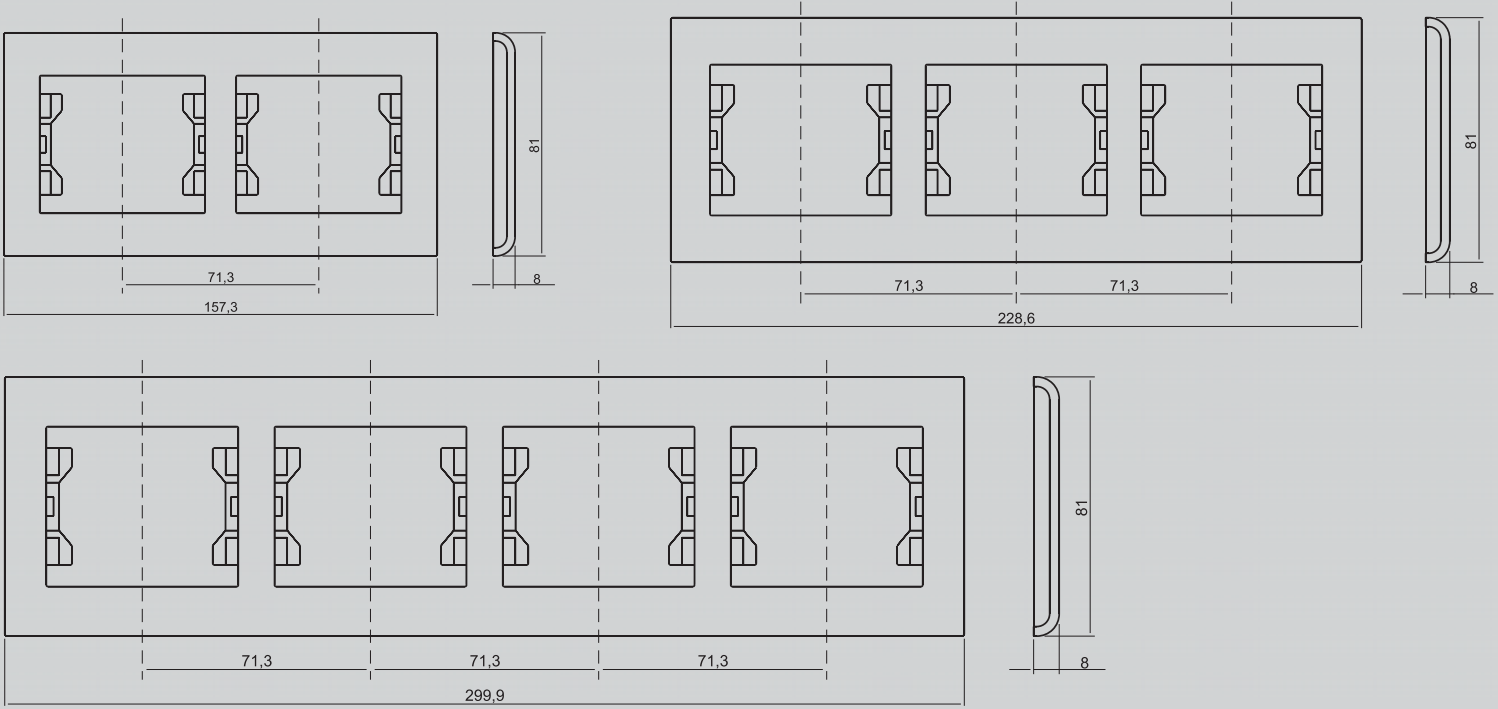

Yatay Çerçeveser / Horizontal Frames