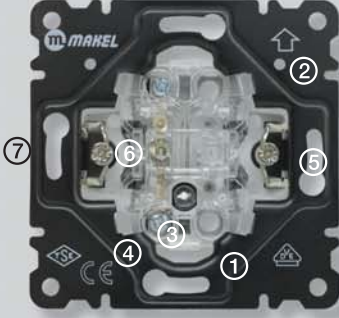

Anahtar / One Way Switch

Vidalı Anahtar Screw Switch

- ① Kablo bağlantılarını vida ile sabitleme olanağı
- ② Montaj yönünü gösteren işaretleme
- ③ Yanmazlık katkılı PA6 (poliamid6) gövde
- ④ Uzun ömürlü ve yüksek kaliteli PC (polikarbonat) malzemeden oluşan mekanizma
- ⑤ Ele batmayı engelleyen muhafızlı, nikel kaplı montaj tırnak vidaları
- ⑥ Led ışık teknolojisi
- ⑦ Paslanmayı önleyici kataforez kaplı şasi

- ① Possibility of fixing cable connections with screws
- ② Marking, which shows direction of installation
- ③ Case with fireproofPA6 (polyamide6) addivite
- ④ Mechanism made of long-life and high-quality PC (polycarbonate) material
- ⑤ Nickel coated installation screw hooks with protection of hands
- ⑥ LED tecnology
- ⑦ Chassis coated with antirust cataphoretic coating