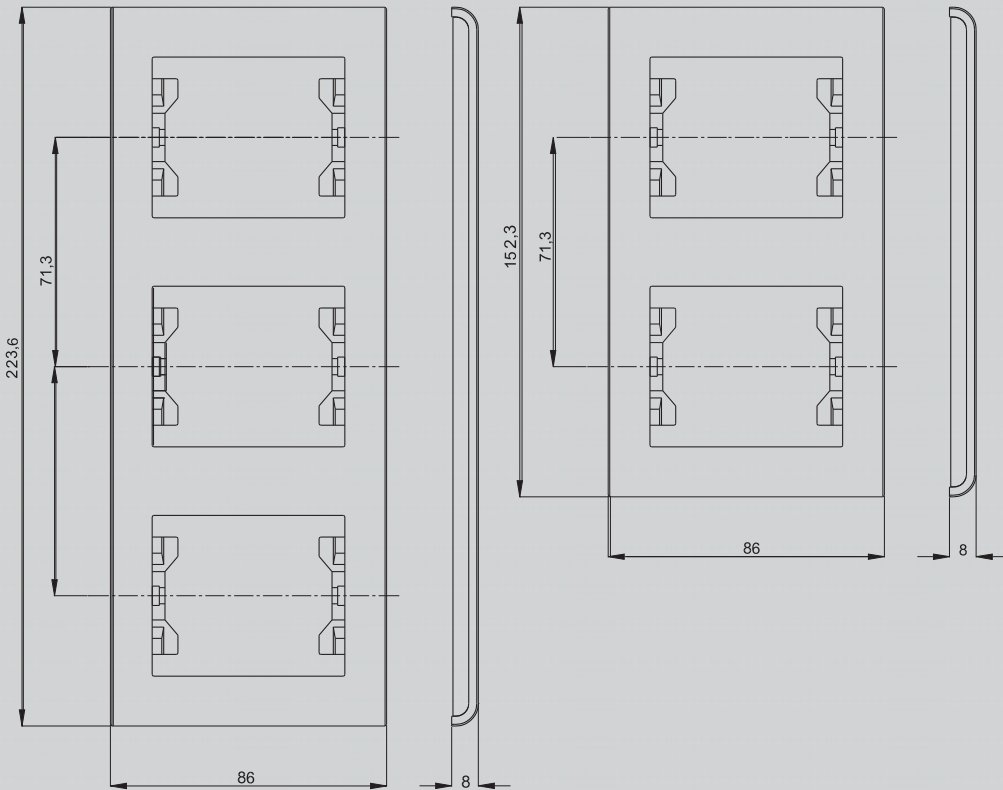

Dikey Çerçeveser / Vertical Frames