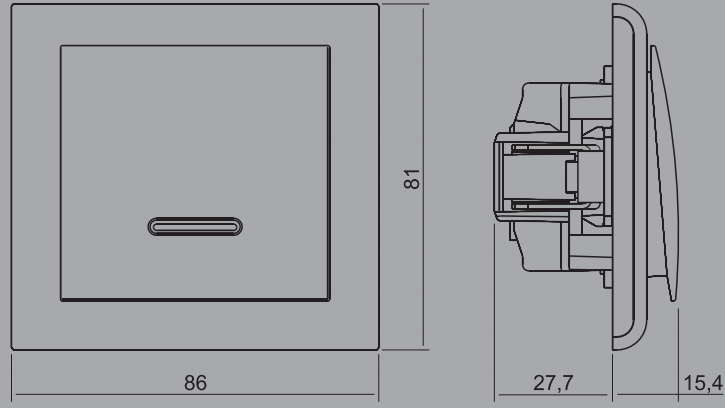

Anahtar (Vidalı-Soketli) / Switch (Screw-Socket)