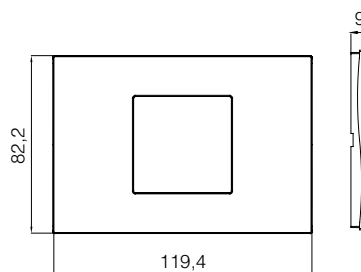

Размеры

Рамки для подрозетников круглого типа

2M рамка

2X2M рамка

3X2M рамка

4X2M рамка

Рамки для подрозетников итальянского типа

1M рамка

2M рамка

3M рамка

4M рамка

7M рамка