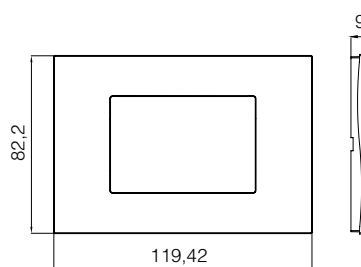

Размеры

Рамки для подрозетников круглого типа

2M рамка

2X2M рамка

3X2M рамка

4X2M рамка

Рамки для подрозетников итальянского типа

1M рамка

2M рамка

3M рамка

4M рамка

7M рамка