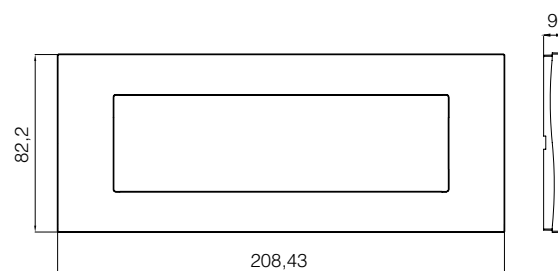

Размеры

Рамки для подрозетников круглого типа

2M рамка

2X2M рамка

3X2M рамка

4X2M рамка

Рамки для подрозетников итальянского типа

1M рамка

2M рамка

3M рамка

4M рамка

7M рамка