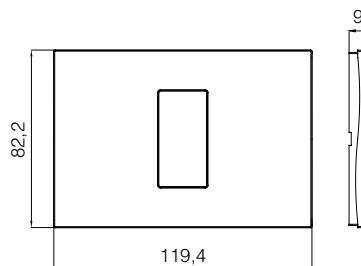

Размеры

Рамки для подрозетников круглого типа

2M рамка

2X2M рамка

3X2M рамка

4X2M рамка

Рамки для подрозетников итальянского типа

1M рамка

2M рамка

3M рамка

4M рамка

7M рамка