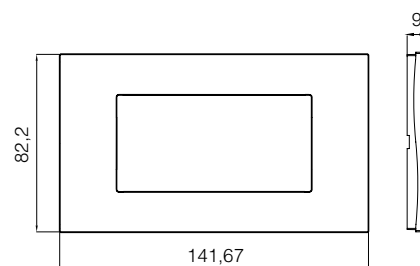

Размеры

Рамки для подрозетников круглого типа

2M рамка

2X2M рамка

3X2M рамка

4X2M рамка

Рамки для подрозетников итальянского типа

1M рамка

2M рамка

3M рамка

4M рамка

7M рамка