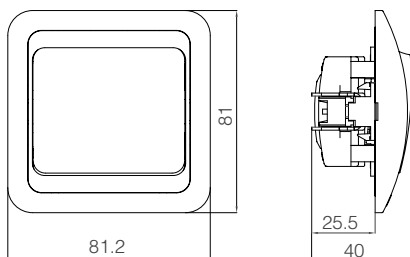

## Размеры

Выключатель одноклавишный

Розетка с заземлением

Розетка 2-я с заземлением

Рамка 2-я горизонтальная

Рамка 3-я горизонтальная

Рамка 4-я горизонтальная

Рамка 5-я горизонтальная

Рамка 6-я горизонтальная

Рамка 2-я вертикальная

Рамка 3-я вертикальная