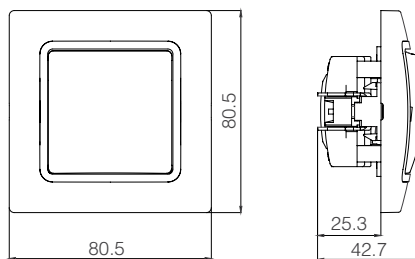

Размеры

Рамка 1-я

Выключатель одноклавишный

Розетка с заземлением

Розетка 2-я с заземлением

Рамка 2-я горизонтальная

Рамка 3-я горизонтальная

Рамка 4-я горизонтальная

Рамка 5-я горизонтальная

Рамка 6-я горизонтальная

Рамка 2-я вертикальная

Рамка 3-я вертикальная