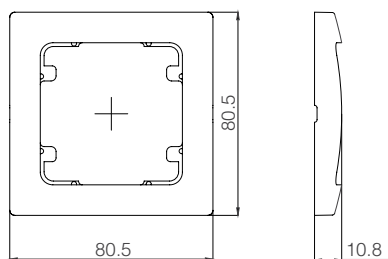

Размеры

Рамка 1-я

Выключатель одноклавишный

Розетка с заземлением

Розетка 2-я с заземлением

Рамка 2-я горизонтальная

Рамка 3-я горизонтальная

Рамка 4-я горизонтальная

Рамка 5-я горизонтальная

Рамка 6-я горизонтальная

Рамка 2-я вертикальная

Рамка 3-я вертикальная