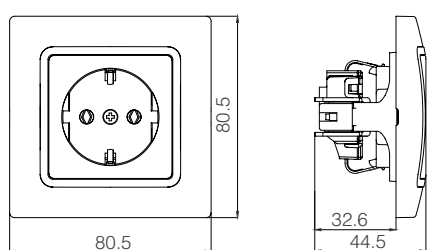

Размеры

Рамка 1-я

Выключатель одноклавишный

Розетка с заземлением

Розетка 2-я с заземлением

Рамка 2-я горизонтальная

Рамка 3-я горизонтальная

Рамка 4-я горизонтальная

Рамка 5-я горизонтальная

Рамка 6-я горизонтальная

Рамка 2-я вертикальная

Рамка 3-я вертикальная