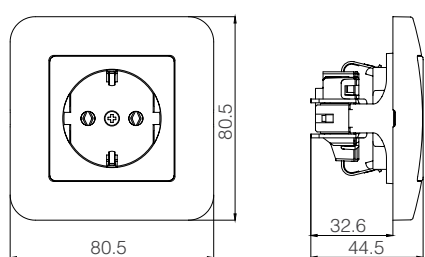

Размеры

Рамка 1-я

Выключатель одноклавишный

Розетка с заземлением

Розетка двойная с заземлением

Рамка 2-я горизонтальная

Рамка 3-я горизонтальная

Рамка 4-я горизонтальная

Рамка 5-я горизонтальная

Рамка 6-я горизонтальная

Рамка 2-я вертикальная

Рамка 3-я вертикальная