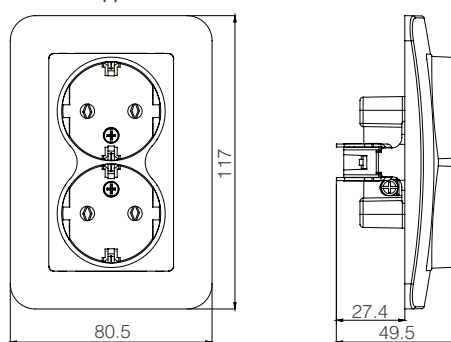

Размеры

Рамка 1-я

Выключатель одноклавишный

Розетка с заземлением

Розетка двойная с заземлением

Рамка 2-я горизонтальная

Рамка 3-я горизонтальная

Рамка 4-я горизонтальная

Рамка 5-я горизонтальная

Рамка 6-я горизонтальная

Рамка 2-я вертикальная

Рамка 3-я вертикальная