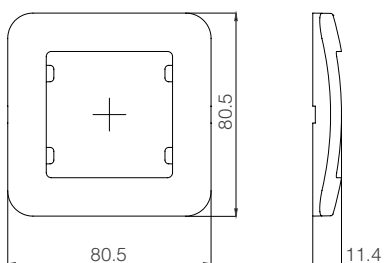

Размеры

Рамка 1-я

Выключатель одноклавишный

Розетка с заземлением

Розетка двойная с заземлением

Рамка 2-я горизонтальная

Рамка 3-я горизонтальная

Рамка 4-я горизонтальная

Рамка 5-я горизонтальная

Рамка 6-я горизонтальная

Рамка 2-я вертикальная

Рамка 3-я вертикальная