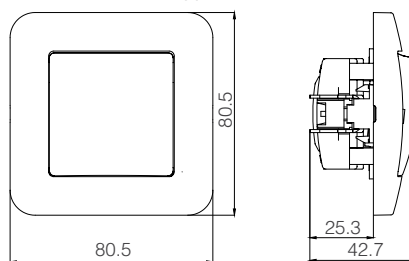

Размеры

Рамка 1-я

Выключатель одноклавишный

Розетка с заземлением

Розетка двойная с заземлением

Рамка 2-я горизонтальная

Рамка 3-я горизонтальная

Рамка 4-я горизонтальная

Рамка 5-я горизонтальная

Рамка 6-я горизонтальная

Рамка 2-я вертикальная

Рамка 3-я вертикальная