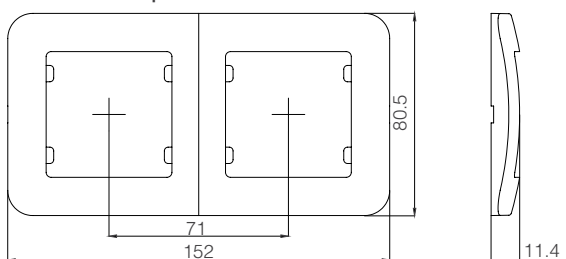

Размеры

Рамка 1-я

Выключатель одноклавишный

Розетка с заземлением

Розетка двойная с заземлением

Рамка 2-я горизонтальная

Рамка 3-я горизонтальная

Рамка 4-я горизонтальная

Рамка 5-я горизонтальная

Рамка 6-я горизонтальная

Рамка 2-я вертикальная

Рамка 3-я вертикальная