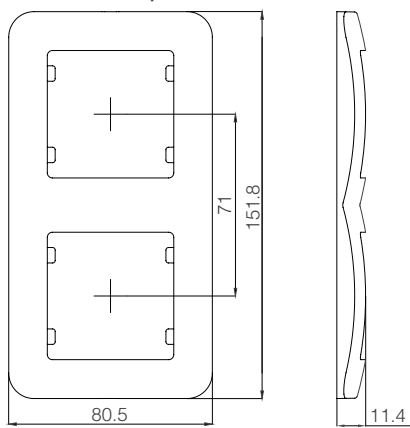

Размеры

Рамка 1-я

Выключатель одноклавишный

Розетка с заземлением

Розетка двойная с заземлением

Рамка 2-я горизонтальная

Рамка 3-я горизонтальная

Рамка 4-я горизонтальная

Рамка 5-я горизонтальная

Рамка 6-я горизонтальная

Рамка 2-я вертикальная

Рамка 3-я вертикальная