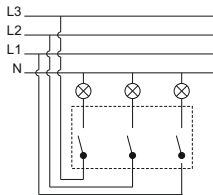

Üç Tuşlu Anahtar Montaj Şeması
Three Way Switch Assembly Diagram
Схема монтажа трехклавишного выключателя

A

(TR) Kablo Montajı

- Kabloyu deliğe itiniz ve vidasını sıkarak yerine sabitleyiniz.

(EN) Cable Connection

- Push the cable into its housing, fix it in the housing by screwing the bolt.

(RU) Монтаж кабеля

- Монтаж кабеля с помощью отвертки.

B

(TR) Duvara Montaj

- Şekilde gösterilen iki yandaki vidaları tornavidayla sıkarak, ürünü duvara sabitleyiniz.

(EN) Fix on the Wall

- Tighten the screws on both sides with a screwdriver, to fix the mechanism on the wall.

(RU) Монтаж на стену

- Закрутите винты, зафиксировав устройство в установочной коробке.

Üç kutuplu, üç yollu
Three poles, three ways
Трёх полюсный, трехклавишный

Üç kutuplu, üç yollu
Three poles, three ways
Трёх полюсный, трехклавишный

Tek kutuplu, üç yollu
Single pole, three ways
Одно полюсный, трехклавишный

Üç Tuşlu Anahtar Çerçeve - Tuş Montaj Şeması
Three Way Switch Cover & Button Assembly Diagram
Схема сборки трехклавишного выключателя