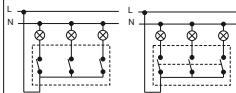

Üç Tuşlu Anahtar Montaj Şeması
Three Way Switch Assembly Diagram
Схема монтажа трехклавишного выключателя

A

(TR) Kablo Montajı

- Kabloyu deliğe itiniz ve vidasını sıkarak yerine sabitleyiniz.

(EN) Cable Connection

- Push the cable into its housing, fix it in the housing by screwing the bolt.

(RU) Монтаж кабеля

- Монтаж кабеля с помощью отвертки.

B

(TR) Duvara Montaj

- Şekilde gösterilen iki yandaki vidaları tornavidayla sıkarak, ürünü duvara sabitleyiniz.

(EN) Fix on the Wall

- Tighten the screws on both sides with a screwdriver, to fix the mechanism on the wall.

(RU) Монтаж на стену

- Закрутите винты, зафиксировав устройство в установочной коробке.

Üç kutuplu, üç yollu
Three poles, three ways
Трёх полюсный, трехклавишный

Üç kutuplu, üç yollu
Three poles, three ways
Трёх полюсный, трехклавишный

Tek kutuplu, üç yollu
Single pole, three ways
Одно полюсный, трехклавишный

Üç Tuşlu Anahtar Çerçeve - Tuş Montaj Şeması
Three Way Switch Cover & Button Assembly Diagram
Схема сборки трехклавишного выключателя