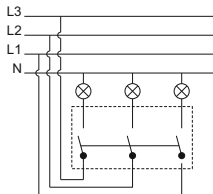

Üç Tuşlu Anahtar Montaj Şeması
Three Way Switch Assembly Diagram
Схема монтажа трехклавишного выключателя

A

(TR) Kablo Montajı

- Kabloyu deliğe itiniz ve vidasını sıkarak yerine sabitleyiniz.

(EN) Cable Connection

- Push the cable into its housing, fix it in the housing by screwing the bolt.

(RU) Монтаж кабеля

- Монтаж кабеля с помощью отвертки.

B

(TR) Duvara Montaj

- Şekilde gösterilen iki yandaki vidaları tornavidayla sıkarak, ürünü duvara sabitleyiniz.

(EN) Fix on the Wall

- Tighten the screws on both sides with a screwdriver, to fix the mechanism on the wall.

(RU) Монтаж на стену

- Закрутите винты, зафиксировав устройство в установочной коробке.

Üç kutuplu, üç yollu
Three poles, three ways
Трёх полюсный, трехклавишный

Üç kutuplu, üç yollu
Three poles, three ways
Трёх полюсный, трехклавишный

Tek kutuplu, üç yollu
Single pole, three ways
Одно полюсный, трехклавишный

Üç Tuşlu Anahtar Çerçeve - Tuş Montaj Şeması
Three Way Switch Cover & Button Assembly Diagram
Схема сборки трехклавишного выключателя