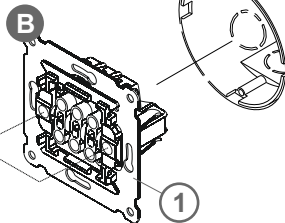

Üç Tuşlu Anahtar Montaj Şeması
Three Way Switch Assembly Diagram
Схема монтажа трехклавишного выключателя

A

(TR) Kablo Montajı

- Kabloyu deliğe itiniz ve vidasını sıkarak yerine sabitleyiniz.

(EN) Cable Connection

- Push the cable into its housing, fix it in the housing by screwing the bolt.

(RU) Монтаж кабеля

- Монтаж кабеля с помощью отвертки.

B

(TR) Duvara Montaj

- Şekilde gösterilen iki yandaki vidaları tornavidayla sıkarak, ürünü duvara sabitleyiniz.

(EN) Fix on the Wall

- Tighten the screws on both sides with a screwdriver, to fix the mechanism on the wall.

(RU) Монтаж на стену

- Закрутите винты, зафиксировав устройство в установочной коробке.

Üç kutuplu, üç yollu
Three poles, three ways
Трёх полюсный, трехклавишный

- D** (TR) • Çerçeveyi (2) yerine takınız.
• Önce yan tuşları (4) iterek yerlerine sabitleyiniz.
• Sonra orta tuşu (5) yerine montaj yapabilirsiniz.
(EN) • Attach the frame (2).
• First, fix the side buttons (4) by pushing them into their place.
• Then, you can fix the middle button (5).
(RU) • Установите рамку (2) на устройство (1).
• Установите клавишу (3) или клавиши (4) и (5)
• Для модели с тремя клавишами клавиша (5) устанавливается последней.