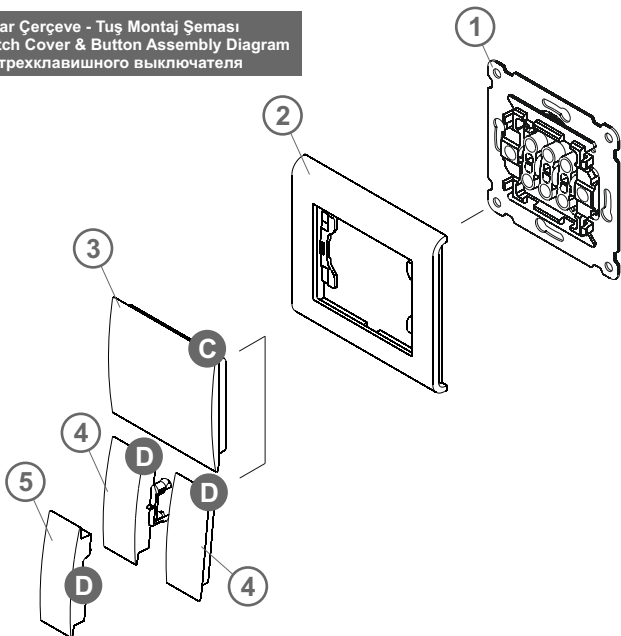

Üç Tuşlu Anahtar Montaj Şeması
Three Way Switch Assembly Diagram
Схема монтажа трехклавишного выключателя

A

(TR) Kablo Montajı

- Kabloyu deliğe itiniz ve vidasını sıkarak yerine sabitleyiniz.

(EN) Cable Connection

- Push the cable into its housing, fix it in the housing by screwing the bolt.

(RU) Монтаж кабеля

- Монтаж кабеля с помощью отвертки.

B

(TR) Duvara Montaj

- Şekilde gösterilen iki yandaki vidaları tornavidayla sıkarak, ürünü duvara sabitleyiniz.

(EN) Fix on the Wall

- Tighten the screws on both sides with a screwdriver, to fix the mechanism on the wall.

(RU) Монтаж на стену

- Закрутите винты, зафиксировав устройство в установочной коробке.

Üç kutuplu, üç yollu
Three poles, three ways
Трёх полюсный, трехклавишный

Üç kutuplu, üç yollu
Three poles, three ways
Трёх полюсный, трехклавишный

Tek kutuplu, üç yollu
Single pole, three ways
Одно полюсный, трехклавишный

Üç Tuşlu Anahtar Çerçeve - Tuş Montaj Şeması
Three Way Switch Cover & Button Assembly Diagram
Схема сборки трехклавишного выключателя