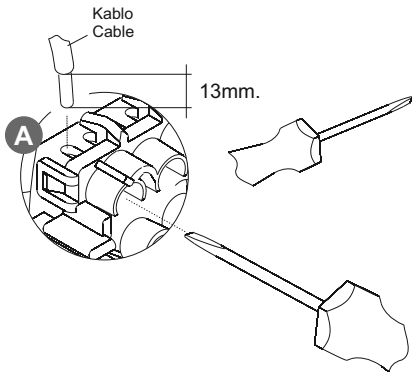

Üç Tuşlu Anahtar Montaj Şeması
Three Way Switch Assembly Diagram
Схема монтажа трехклавишного выключателя

A

(TR) Kablo Montajı

- Kabloyu deliğe itiniz ve vidasını sıkarak yerine sabitleyiniz.

(EN) Cable Connection

- Push the cable into its housing, fix it in the housing by screwing the bolt.

(RU) Монтаж кабеля

- Монтаж кабеля с помощью отвертки.

B

(TR) Duvara Montaj

- Şekilde gösterilen iki yandaki vidaları tornavidayla sıkarak, ürünü duvara sabitleyiniz.

(EN) Fix on the Wall

- Tighten the screws on both sides with a screwdriver, to fix the mechanism on the wall.

(RU) Монтаж на стену

- Закрутите винты, зафиксировав устройство в установочной коробке.

Üç kutuplu, üç yollu
Three poles, three ways
Трёх полюсный, трехклавишный

- D** (TR) • Çerçeveyi (2) yerine takınız.
• Önce yan tuşları (4) iterek yerlerine sabitleyiniz.
• Sonra orta tuşu (5) yerine montaj yapabilirsiniz.
(EN) • Attach the frame (2).
• First, fix the side buttons (4) by pushing them into their place.
• Then, you can fix the middle button (5).
(RU) • Установите рамку (2) на устройство (1).
• Установите клавишу (3) или клавиши (4) и (5)
• Для модели с тремя клавишами клавиша (5) устанавливается последней.