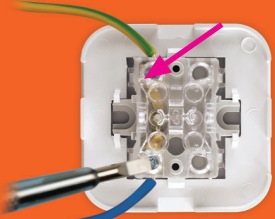

SIVA ÜSTÜ SERİSİ SURFACE MOUNTED RANGE

- Ürünlerin arka görüşleri / Back side view of the products.

Topraklı priz/Earthed Socket-Outlet

Anahtar/One Way Switch

Montaj kolaylığı/Easy assembling

ANAHTAR/ONE WAY SWITCH

- 3 • Bağlantı uçlarını takınız ve vidalarını sıkınız.
• Place the connections and tighten the screws

- 4 • Duvara sabitleme vidaları ile duvara montajını yapınız.
• Mount to the wall with fixation screws