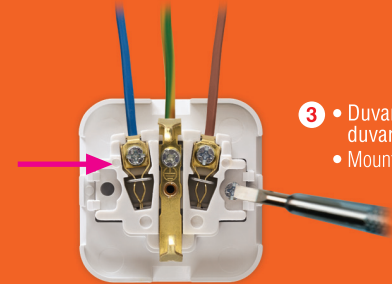

- 3 • Bağlantı uçlarını takınız ve vidalarını sıkınız.
• Place the connections and tighten the screws

- 4 • Duvara sabitleme vidaları ile duvara montajını yapınız.
• Mount to the wall with fixation screws

TOPRAKLI PRİZ/EARTHED SOCKET-OUTLET

- ⚠ Montaja başlamadan önce hatta gelen elektriği kesin./Disconnect the power before installation.

- 1 • Tornavida yardımı ile kapağı yerinden çıkartınız.
• Remove the cover with screwdriver

- 2 • Bağlantı uçlarını takınız ve vidaları sıkınız
• Place the connections and tighten the screws

- 3 • Duvara sabitleme vidaları ile duvara montajını yapınız.
• Mount to the wall with fixation screws