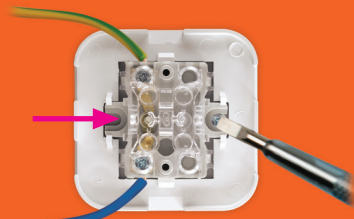

- ⚠ Montaja başlamadan önce hatta gelen elektriği kesin./Disconnect the power before installation.

- 1 • Tornavida yardımı ile tuşu sökünüz.
• Touch to the button with screwdriver

- 2 • Resimde görüldüğü gibi mekanizmayı iterek, kapağı çıkarınız.
• Push the mechanism and remove the cover as shown in the picture

- 3 • Bağlantı uçlarını takınız ve vidalarını sıkınız.
• Place the connections and tighten the screws

- 4 • Duvara sabitleme vidaları ile duvara montajını yapınız.
• Mount to the wall with fixation screws