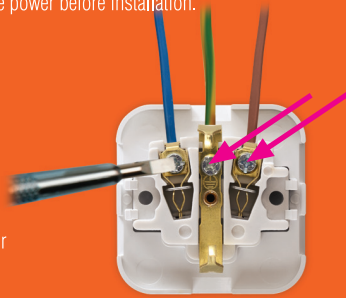

- ⚠ Montaja başlamadan önce hatta gelen elektriği kesin./Disconnect the power before installation.

- 1 • Tornavida yardımı ile tuşu sökünüz.
• Touch to the button with screwdriver

- 2 • Resimde görüldüğü gibi mekanizmayı iterek, kapağı çıkarınız.
• Push the mechanism and remove the cover as shown in the picture

- 3 • Bağlantı uçlarını takınız ve vidalarını sıkınız.
• Place the connections and tighten the screws

- 4 • Duvara sabitleme vidaları ile duvara montajını yapınız.
• Mount to the wall with fixation screws

- 2 • Bağlantı uçlarını takınız ve vidaları sıkınız
• Place the connections and tighten the screws

- 3 • Duvara sabitleme vidaları ile duvara montajını yapınız.
• Mount to the wall with fixation screws