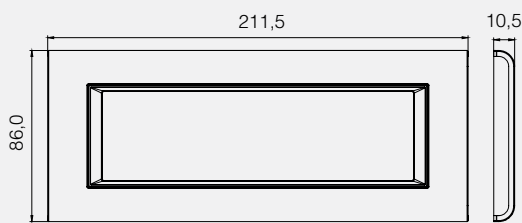

Technical Drawings

Cellia Modular Frames

Cellia 2M Frame

Cellia 3M Frame

Cellia 4M Frame

Cellia 7M Frame

Kare Modular Metal Frames

Kare 2M Frame

Kare 3M Frame

Kare 4M Frame

Kare 7M Frame

Kare Modular Frames

Frames suitable for round interlaced flush mount cases

Kare 2M Frame

Kare 2x2M Frame

Kare 3x2M Frame