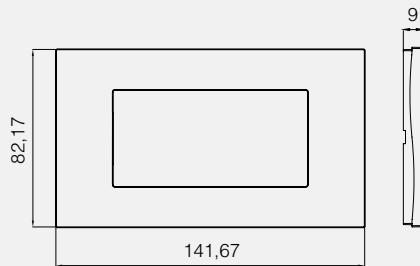

Kare 4M Frame