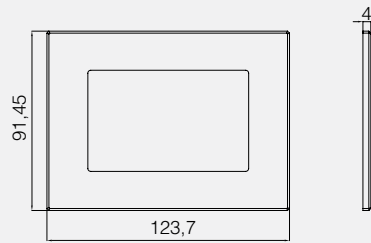

Technical Drawings

Cellia Modular Frames

Cellia 2M Frame

Cellia 3M Frame

Cellia 4M Frame

Cellia 7M Frame

Kare Modular Metal Frames

Kare 2M Frame

Kare 3M Frame

Kare 4M Frame

Kare 7M Frame

Kare Modular Frames

Frames suitable for round interlaced flush mount cases

Kare 2M Frame

Kare 2x2M Frame

Kare 3x2M Frame