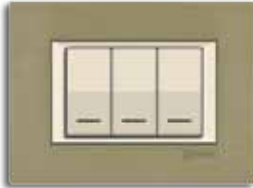

Satin / Beige