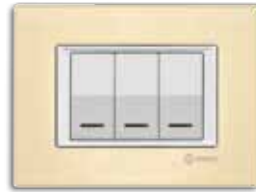

Dore / White