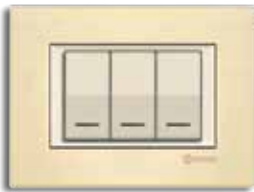

Dore / Beige