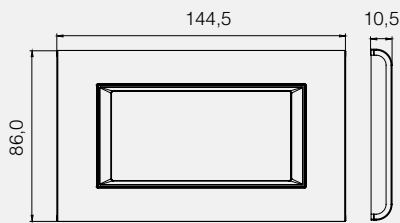

Technical Drawings

Cellia Modular Frames

Cellia 2M Frame

Cellia 3M Frame

Cellia 4M Frame

Cellia 7M Frame

Kare Modular Metal Frames

Kare 2M Frame

Kare 3M Frame

Kare 4M Frame

Kare 7M Frame

Kare Modular Frames

Frames suitable for round interlaced flush mount cases

Kare 2M Frame

Kare 2x2M Frame

Kare 3x2M Frame