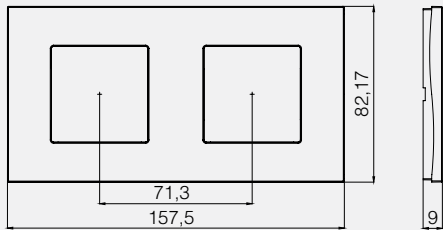

Kare 3M Frame

Kare 4M Frame

Kare 7M Frame

Kare Modular Frames

Frames suitable for round interlaced flush mount cases

Kare 2M Frame

Kare 2x2M Frame

Kare 3x2M Frame