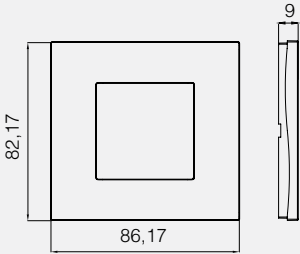

Kare 3M Frame

Kare 4M Frame

Kare 7M Frame

Kare Modular Frames

Frames suitable for round interlaced flush mount cases

Kare 2M Frame

Kare 2x2M Frame

Kare 3x2M Frame