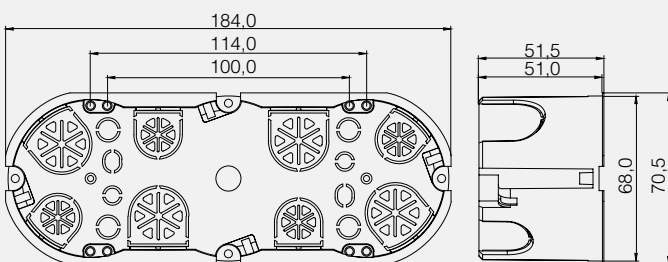

7 M Cavity Wall Case