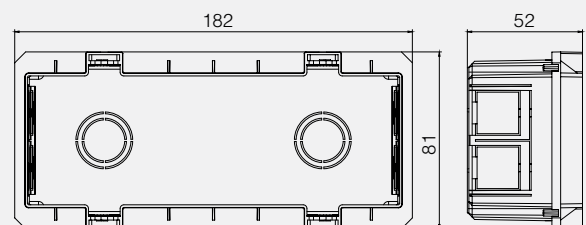

7 M Flush Mounted Cases

Packing Information

Product Name	Code No.	Code No.	Piece in Package	Size of Package (mm)
Switch Group (Module + Rocker)				
Switch 1M	53 xxx 001	12	120	266x233x216
Switch illuminated 1M (Neon - Millanta)	53 xxx 021	12	120	266x233x216
Switch 2M	53 xxx 251	12	120	267x260x349
Switch illuminated 2M (Neon - Millanta)	53 xxx 237	12	120	267x260x349
Light Switch 1M	53 xxx 004	12	120	266x233x216
Light Switch illuminated 1M (Neon - Millanta)	53 xxx 024	12	120	266x233x216
Light Switch 2M	53 xxx 256	6	60	267x257x187
Light Switch illuminated 2M (Neon - Millanta)	53 xxx 257	6	60	267x257x187
Cut Out and Two Way Switch 1M	53 xxx 005	12	120	266x233x216
Cut Out and Two Way Switch illuminated 1M (Neon - Millanta)	53 xxx 025	12	120	266x233x216
Cut Out and Two Way Switch 2M	53 xxx 258	6	60	267x257x187
Cut Out and Two Way Switch illuminated 2M (Neon - Millanta)	53 xxx 259	6	60	267x257x187
Door Control Switch 1M	53 xxx 096	12	120	266x233x216
Door Control Switch illuminated 1M (Neon - Millanta)	53 xxx 097	12	120	266x233x216
Door Control Switch 2M	53 xxx 260	6	60	267x257x187
Door Control Switch illuminated 2M (Neon - Millanta)	53 xxx 261	6	60	267x257x187
Deviator 1M	53 xxx 020	12	120	266x233x216
Deviator illuminated 1M (Neon - Millanta)	53 xxx 040	12	120	266x233x216
Deviator 2M	53 xxx 262	6	60	267x257x187
Deviator illuminated 2M (Neon - Millanta)	53 xxx 263	6	60	267x257x187
Venetian Blind Switch 1M	53 xxx 041	12	120	266x233x216
Venetian Blind Switch 2M	53 xxx 264	6	60	267x257x187
Bell Switch 220V 1M	53 xxx 050	12	120	266x233x216
Bell Switch illuminated 220V 1M (Neon - Millanta)	53 xxx 070	12	120	266x233x216
Bell Switch 220V 2M	53 xxx 265	6	60	267x257x187
Bell Switch illuminated 220V 2M (Neon - Millanta)	53 xxx 266	6	60	267x257x187
Emergency Switch With String 1M	53 xxx 128	6	60	230x233x134
Space (Gap) Cover 1M	53 xxx 555	12	120	202x479x126
Space (Gap) Cover 2M	53 xxx 557	12	120	-
Cable Outlet Cover 1M	53 xxx 556	6	60	230x233x134
Socket Outlet Group				
Socket Outlet Child Protected 1M	53 xxx 129	12	120	-
Italian Type Child Protected Socket 1M	53 xxx 283	12	120	-
Child Protected Socket 2M	53 xxx 052	6	60	267x257x187
Child Protected Schuko Socket 2M	53 xxx 058	6	60	267x257x187
Child Protected Socket Outlet With Cover 2M	53 xxx 238	6	60	267x257x187
Child Protected Schuko UPS Socket 2M	53 xxx 053	6	60	267x257x187
Data Transfer				
Phone Socket Numeric (Cat3) 1M	53 xxx 014	12	120	266x233x216
Data Socket (Cat6) 1M	53 xxx 239	6	60	230x233x134
TV Antenna Group				
Tv Antenna Socket -Resistless 1M	53 xxx 142	12	120	266x233x216
Tv Antenna Socket Female 1M	53 xxx 027	12	120	266x233x216
Tv Antenna Socket Male 1M	53 xxx 007	12	120	266x233x216
TV Sat Socket Final 1dB 1M	53 xxx 098	12	120	266x233x216
TV Sat Socket Transient 1dB 1M	53 xxx 083	12	120	266x233x216
Sat Transient Socket Outlet 1M	53 xxx 133	12	120	266x233x216
Sat Final Socket Outlet 1M	53 xxx 134	12	120	266x233x216
F Connector 1M	53 xxx 280	12	120	266x233x216
Dimmer Group				
Dimmer 300V 1M	53 xxx 011	6	60	205x230x140
Vavien Dimmer 300V 1M	53 xxx 234	6	60	205x230x140
Electronic Group				
Emergency Light 2M	53 xxx 055	6	60	-
Energy Saver 3M	53 xxx 183	6	60	-
BAP-Audio Switch 2M	53 xxx 086	6	60	-
Hi-Fi Socket Outlet 1M	53 xxx 080	6	60	230x233x134