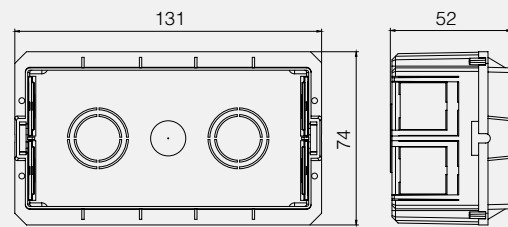

4 M Flush Mounted Cases