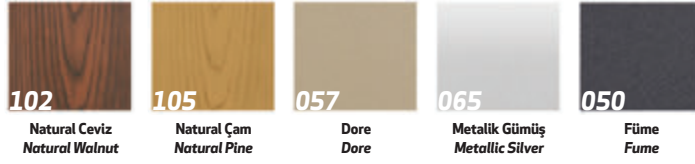

her mekâna uygun estetik çözümler

Duvarlardaki yeri ayrı

Duvarlarınızda göz zevkinizi bozan görüntülere estetik çözümler üreten ayrıca güvenli yalıtım sağlayan Makel Sigorta Kutuları, sıva altı ve sıva üstü olmak üzere iki tipte ayrıca opak kapak seçenekleri ile mekanlarınızda yerini almayı bekliyor.