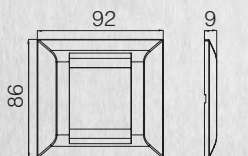

4x2M рамка
4x2M Frame

Рамки для подрозетников итальянского типа
Frames suitable for modular Italian type flush mount cases

3M рамка
3M Frame

4M рамка
4M Frame

7M рамка
7M Frame

Размеры / Technical Drawings