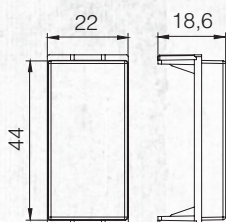

Заглушка 1М
Space cover 1 M