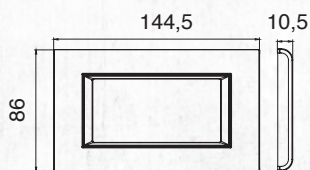

Рамки / Frames

Рамки для подрозетников итальянского типа внутренней установки

Frames suitable for modular Italian type flush mount cases

Размеры Technical Drawings

2M рамки
2M Frame

3M рамки
3M Frame

4M рамки
4M Frame