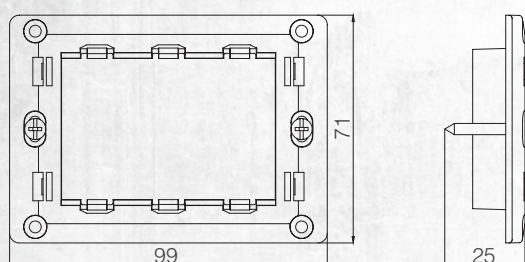

Звукорегулятор 2М
Audio Switch 10 W 2M

Размеры / Technical Drawings

Суппорт / Supports

2M суппорт / 2M Support

2-х модульный суппорт с лапками / 2M Support With Claw

3M суппорт / 3M Support

4M суппорт / 4M Support