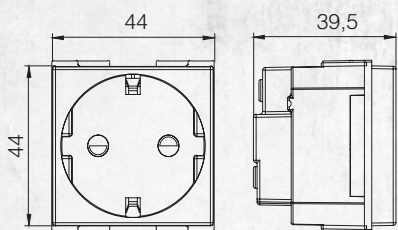

Розетки / Socket Outlets

Розетка с заземлением 2M
Socket Outlet with Earthing and Child Protection

Розетка UPS 2M
Socket-Outlet with Earthing Pin and Child Protection

Розетка 2M
Socket-Outlet with Child Protection