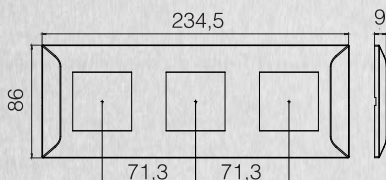

3x2M рамка / 3x2M Frame