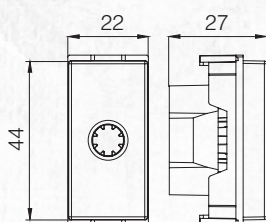

Панель для вывода кабеля 1М
Cable Outlet Cover