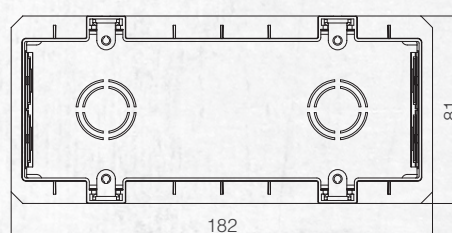

Монтажная коробка 7М
7M Cavity wall Case

Монтажная коробка для монолитных стен / Flush Mounted Cases

Монтажная коробка 2М
2M Flush Mounted cases

Монтажная коробка 3М
3M Flush Mounted cases

Монтажная коробка 4М
4M Flush Mounted cases