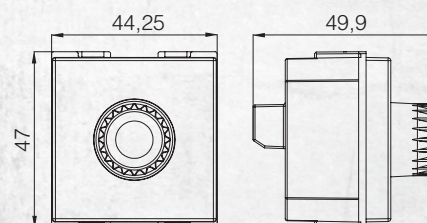

Розетка Satellite F-коннектор
F Connector

Заглушка 1М
Space cover 1 M

Панель для вывода кабеля 1М
Cable Outlet Cover

Диммер / Dimmers

Диммер 300Вт 1М
Dimmer 300W

Проходной диммер 300Вт 1М
Vavien Dimmer 300 W