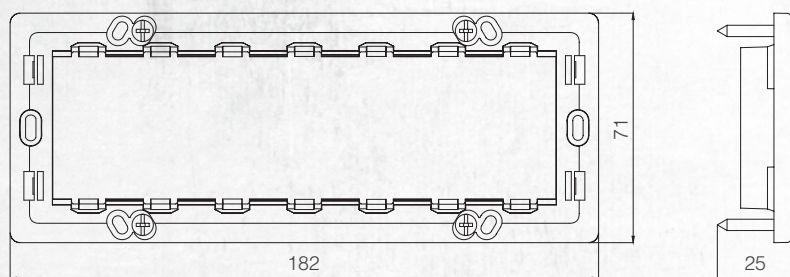

Звукорегулятор 2М
Audio Switch 10 W 2M

Размеры / Technical Drawings

Суппорт / Supports

2M суппорт / 2M Support

2-х модульный суппорт с лапками / 2M Support With Claw

3M суппорт / 3M Support

4M суппорт / 4M Support