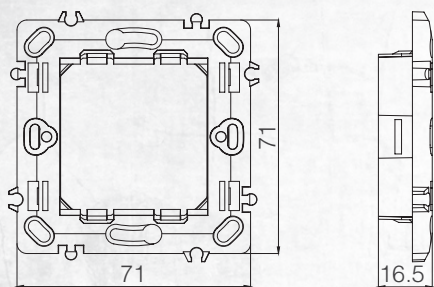

Размеры / Technical Drawings

Суппорт / Supports

2M суппорт / 2M Support