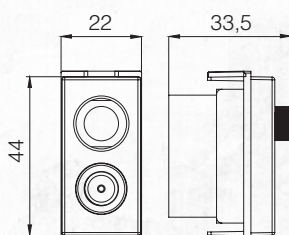

- Розетка TV Sat концевая
- Розетка TV Sat проходная
- TV-SAT Antenna Socket End
- TV Sat Antenna Socket Transient