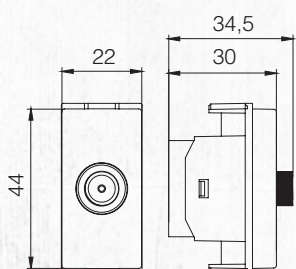

- Розетка Sat концевая
- Розетка Sat проходная
- SAT Antenna Socket End
- SAT Antenna Socket Through