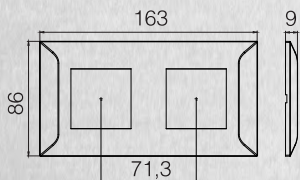

2x2M рамка / 2x2M Frame