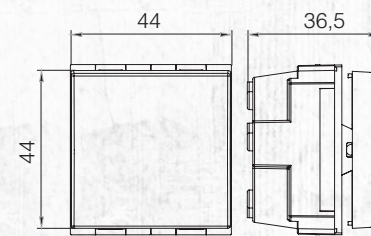

Выключатель 2M / Switches 2M

- Выключатель / Выключатель с подсветкой 2M
- Кнопка для таймера / Кнопка для таймера с подсветкой
- Проходной выключатель / Проходной выключатель с подсветкой
- Кнопка для двери / Кнопка для двери с подсветкой
- Кнопка звонка / Кнопка звонка с подсветкой
- Кнопка со шнуром

One Way Switch
One Way Switch Illuminated
Light Switch / Light Switch Illuminated
Two-Way Switch
Two-Way Switch Illuminated
Door Switch
Door Switch Illuminated
Bell Switch / Bell Switch Illuminated
Emergency Switch With String

Переключатель
Переключатель с подсветкой
Intermediate Switch
Intermediate Switch Illuminated

Кнопка управления жалюзи
Shutter Push-Button