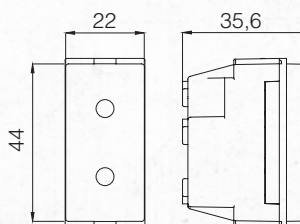

Розетка UPS 2M
Socket-Outlet with Earthing Pin and Child Protection

Розетка 2M
Socket-Outlet with Child Protection

Розетка с заземлением и крышкой 2M
Earthed Socket-Outlet with Child Protection and Lid

Розетка с защитой от детей итальянского типа
Italian Type Child Protected Socket 1M