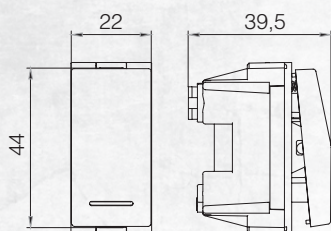

Размеры / Technical Drawings

Выключатель 1M / Switches 1M

- Выключатель / Выключатель с подсветкой 1M
- Кнопка для таймера / Кнопка для таймера с подсветкой
- Проходной выключатель / Проходной выключатель с подсветкой
- Кнопка для двери / Кнопка для двери с подсветкой
- Кнопка звонка / Кнопка звонка с подсветкой
- Кнопка со шнуром

One Way Switch
One Way Switch Illuminated
Light Switch / Light Switch Illuminated
Two-Way Switch
Two-Way Switch Illuminated
Door Switch
Door Switch Illuminated
Bell Switch / Bell Switch Illuminated
Emergency Switch With String

Переключатель
Переключатель с подсветкой
Intermediate Switch
Intermediate Switch Illuminated

Кнопка управления жалюзи
Shutter Push-Button