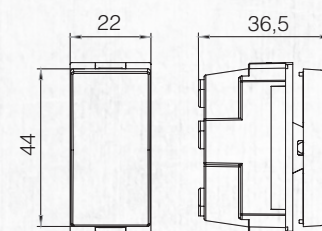

Размеры / Technical Drawings

Выключатель 1M / Switches 1M

- Выключатель / Выключатель с подсветкой 1M
- Кнопка для таймера / Кнопка для таймера с подсветкой
- Проходной выключатель / Проходной выключатель с подсветкой
- Кнопка для двери / Кнопка для двери с подсветкой
- Кнопка звонка / Кнопка звонка с подсветкой
- Кнопка со шнуром

One Way Switch
One Way Switch Illuminated
Light Switch / Light Switch Illuminated
Two-Way Switch
Two-Way Switch Illuminated
Door Switch
Door Switch Illuminated
Bell Switch / Bell Switch Illuminated
Emergency Switch With String

Переключатель
Переключатель с подсветкой
Intermediate Switch
Intermediate Switch Illuminated

Кнопка управления жалюзи
Shutter Push-Button