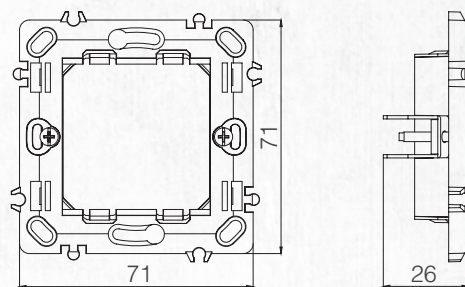

2-х модульный суппорт с лапками / 2M Support With Claw