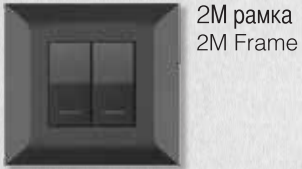

Millanta модульная / Millanta Modular

Рамки / Frames

Рамки для подрозетников круглого типа
Frames suitable for round interlaced flush mount cases

2M рамка
2M Frame

2x2M рамка
2x2M Frame

3x2M рамка
3x2M Frame