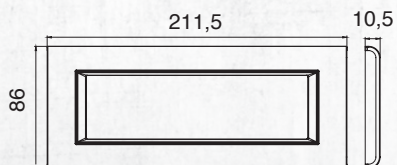

Рамки / Frames

Рамки для подрозетников итальянского типа внутренней установки

Frames suitable for modular Italian type flush mount cases

Размеры Technical Drawings

2M рамки
2M Frame

3M рамки
3M Frame

4M рамки
4M Frame