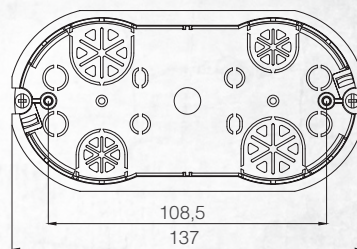

Монтажная коробка 4М
4M Cavity wall Case