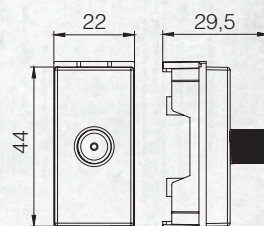

Розетка Satellite F-коннектор
F Connector