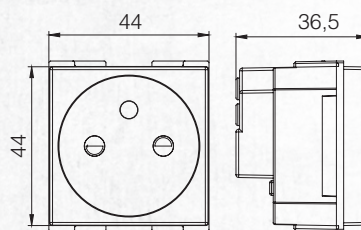

Розетки / Socket Outlets

Розетка с заземлением 2M
Socket Outlet with Earthing and Child Protection

Розетка UPS 2M
Socket-Outlet with Earthing Pin and Child Protection

Розетка 2M
Socket-Outlet with Child Protection