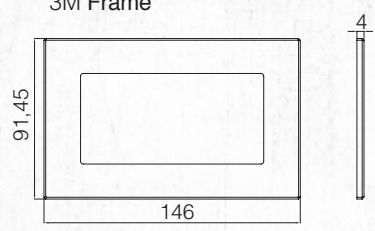

Frames suitable for modular Italian type flush mount cases

3M рамки
3M Frame

4M рамки
4M Frame

7M рамки
7M Frame

Размеры Technical Drawings

3M рамки
3M Frame

4M рамки
4M Frame

7M рамки
7M Frame