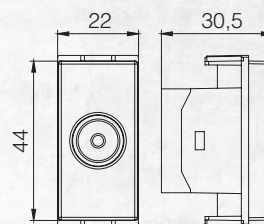

- Розетка TV без сопротивления
- Розетка TV проходная
- Розетка TV концевая
- TV Antenna Socket - Resistless
- Antenna Socket End Female
- Antenna Socket Through Female