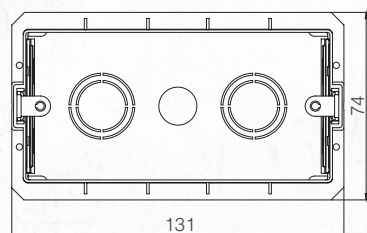

Монтажная коробка 7М
7M Cavity wall Case

Монтажная коробка для монолитных стен / Flush Mounted Cases

Монтажная коробка 2М
2M Flush Mounted cases

Монтажная коробка 3М
3M Flush Mounted cases

Монтажная коробка 4М
4M Flush Mounted cases