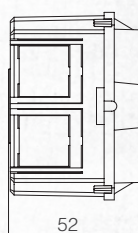

Монтажная коробка 7М
7M Cavity wall Case

Монтажная коробка для монолитных стен / Flush Mounted Cases

Монтажная коробка 2М
2M Flush Mounted cases

Монтажная коробка 3М
3M Flush Mounted cases

Монтажная коробка 4М
4M Flush Mounted cases