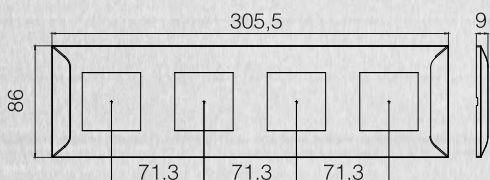

**CELLIA МОДУЛЬНАЯ
CELLIA MODULAR**

4x2M рамка / 4x2M Frame