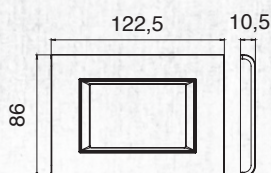

Рамки / Frames

Рамки для подрозетников итальянского типа внутренней установки

Frames suitable for modular Italian type flush mount cases

Размеры Technical Drawings

2M рамки
2M Frame

3M рамки
3M Frame

4M рамки
4M Frame