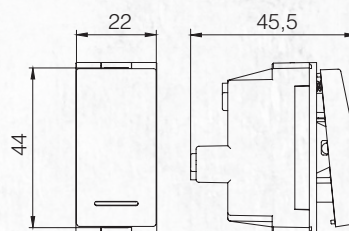

Размеры / Technical Drawings

Выключатель 1M / Switches 1M

- Выключатель / Выключатель с подсветкой 1M
- Кнопка для таймера / Кнопка для таймера с подсветкой
- Проходной выключатель / Проходной выключатель с подсветкой
- Кнопка для двери / Кнопка для двери с подсветкой
- Кнопка звонка / Кнопка звонка с подсветкой
- Кнопка со шнуром

One Way Switch
One Way Switch Illuminated
Light Switch / Light Switch Illuminated
Two-Way Switch
Two-Way Switch Illuminated
Door Switch
Door Switch Illuminated
Bell Switch / Bell Switch Illuminated
Emergency Switch With String

Переключатель
Переключатель с подсветкой
Intermediate Switch
Intermediate Switch Illuminated

Кнопка управления жалюзи
Shutter Push-Button