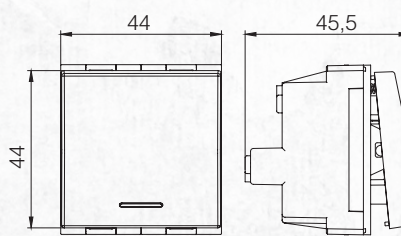

Выключатель 2M / Switches 2M

- Выключатель / Выключатель с подсветкой 2M
- Кнопка для таймера / Кнопка для таймера с подсветкой
- Проходной выключатель / Проходной выключатель с подсветкой
- Кнопка для двери / Кнопка для двери с подсветкой
- Кнопка звонка / Кнопка звонка с подсветкой
- Кнопка со шнуром

One Way Switch
One Way Switch Illuminated
Light Switch / Light Switch Illuminated
Two-Way Switch
Two-Way Switch Illuminated
Door Switch
Door Switch Illuminated
Bell Switch / Bell Switch Illuminated
Emergency Switch With String

Переключатель
Переключатель с подсветкой
Intermediate Switch
Intermediate Switch Illuminated

Кнопка управления жалюзи
Shutter Push-Button