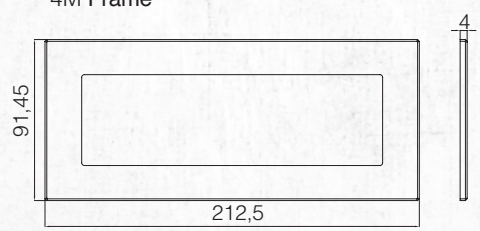

Frames suitable for modular Italian type flush mount cases

3M рамки
3M Frame

4M рамки
4M Frame

7M рамки
7M Frame

Размеры Technical Drawings

3M рамки
3M Frame

4M рамки
4M Frame

7M рамки
7M Frame