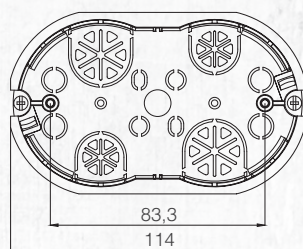

Решения для модульной системы / Modular Wiring Solutions

Монтажная коробка для гипсокартонных стен / Cavity Wall Cases

Монтажная коробка 3М
3M Cavity wall Case