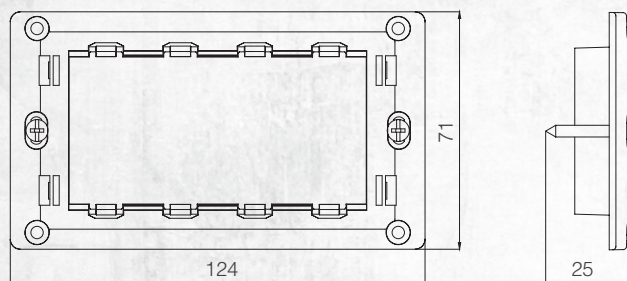

Звукорегулятор 2М
Audio Switch 10 W 2M

Размеры / Technical Drawings

Суппорт / Supports

2M суппорт / 2M Support

2-х модульный суппорт с лапками / 2M Support With Claw

3M суппорт / 3M Support

4M суппорт / 4M Support