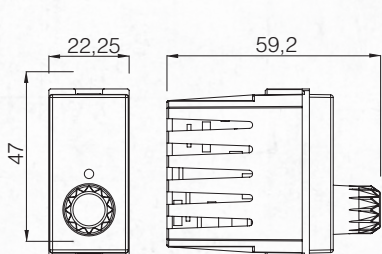

Розетка Satellite F-коннектор
F Connector

Заглушка 1М
Space cover 1 M

Панель для вывода кабеля 1М
Cable Outlet Cover

Диммер / Dimmers

Диммер 300Вт 1М
Dimmer 300W

Проходной диммер 300Вт 1М
Vavien Dimmer 300 W