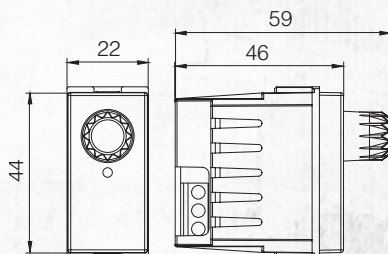

Розетка Satellite F-коннектор
F Connector

Заглушка 1М
Space cover 1 M

Панель для вывода кабеля 1М
Cable Outlet Cover

Диммер / Dimmers

Диммер 300Вт 1М
Dimmer 300W

Проходной диммер 300Вт 1М
Vavien Dimmer 300 W