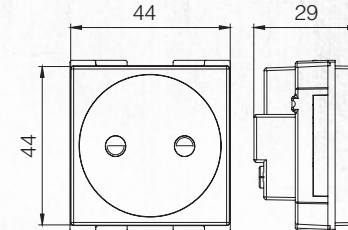

Розетки / Socket Outlets

Розетка с заземлением 2M
Socket Outlet with Earthing and Child Protection

Розетка UPS 2M
Socket-Outlet with Earthing Pin and Child Protection

Розетка 2M
Socket-Outlet with Child Protection