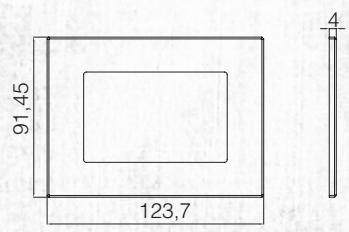

Frames suitable for modular Italian type flush mount cases

3M рамки
3M Frame

4M рамки
4M Frame

7M рамки
7M Frame

Размеры Technical Drawings

3M рамки
3M Frame

4M рамки
4M Frame

7M рамки
7M Frame