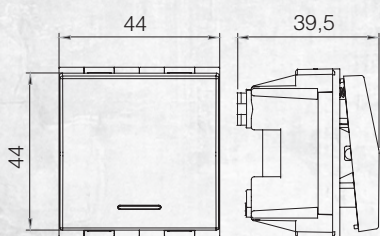

Выключатель 2M / Switches 2M

- Выключатель / Выключатель с подсветкой 2M
- Кнопка для таймера / Кнопка для таймера с подсветкой
- Проходной выключатель / Проходной выключатель с подсветкой
- Кнопка для двери / Кнопка для двери с подсветкой
- Кнопка звонка / Кнопка звонка с подсветкой
- Кнопка со шнуром

One Way Switch
One Way Switch Illuminated
Light Switch / Light Switch Illuminated
Two-Way Switch
Two-Way Switch Illuminated
Door Switch
Door Switch Illuminated
Bell Switch / Bell Switch Illuminated
Emergency Switch With String

Переключатель
Переключатель с подсветкой
Intermediate Switch
Intermediate Switch Illuminated

Кнопка управления жалюзи
Shutter Push-Button