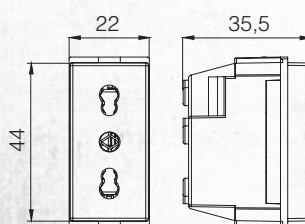

Розетка UPS 2M
Socket-Outlet with Earthing Pin and Child Protection

Розетка 2M
Socket-Outlet with Child Protection

Розетка с заземлением и крышкой 2M
Earthed Socket-Outlet with Child Protection and Lid

Розетка с защитой от детей итальянского типа
Italian Type Child Protected Socket 1M