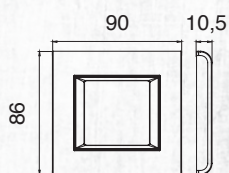

Рамки / Frames

Рамки для подрозетников итальянского типа внутренней установки

Frames suitable for modular Italian type flush mount cases

Размеры Technical Drawings

2M рамки
2M Frame

3M рамки
3M Frame

4M рамки
4M Frame