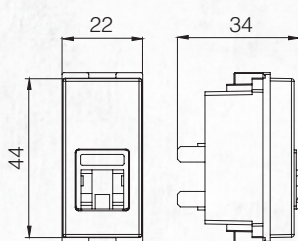

Телефонная розетка (cat3)
Telephone Socket (cat.3)