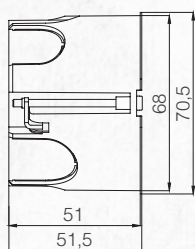

Монтажная коробка 4М
4M Cavity wall Case