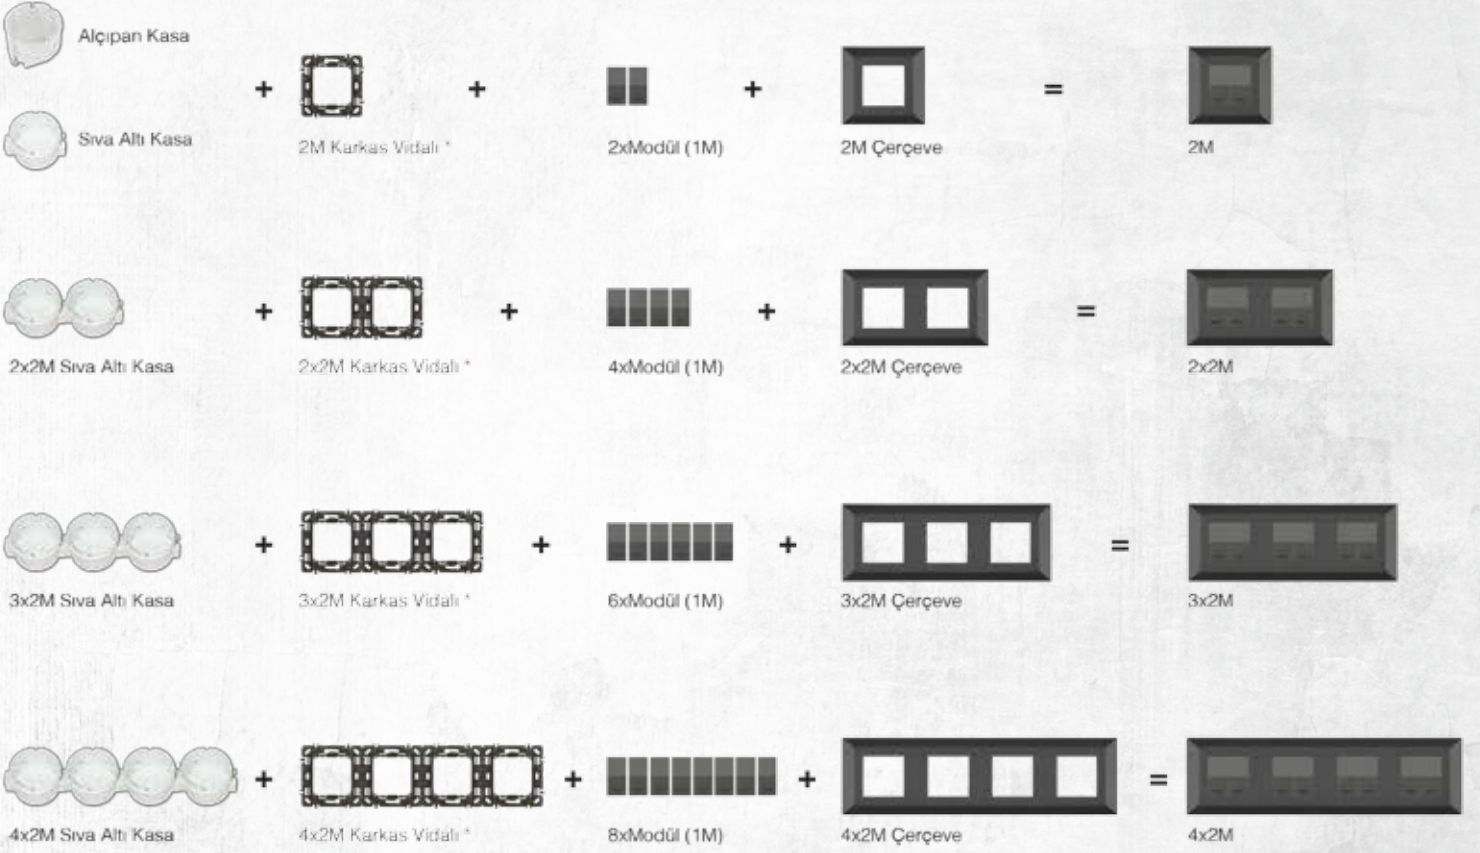

Решения для модульной системы / Modular Wiring Solutions

Sıva Altı Geçmeli Yuvarlak Kasalara Uygun Montaj Şekli