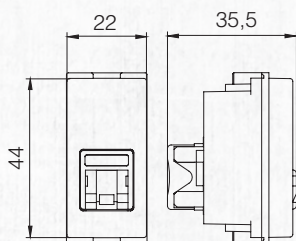

Решения для модульной системы / Modular Wiring Solutions

Информационные розетки 1М / Data Transfer - TV Antenna

Компьютерная розетка (cat6)
Data Socket-Outlet (cat.6)