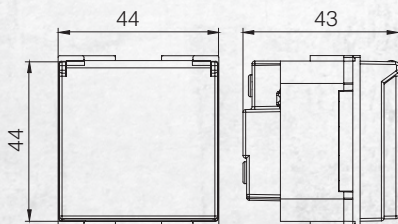

Розетка с заземлением и крышкой 2M
Earthed Socket-Outlet with Child Protection and Lid

Розетка с защитой от детей итальянского типа
Italian Type Child Protected Socket 1M

Тип устройства - Розетка с защитой от детей
Socket Outlet Child Protected 1M