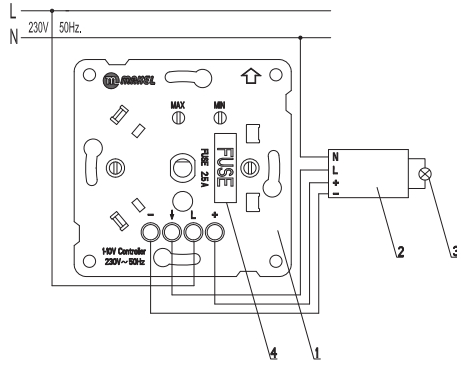

1-10 V Dimmer Kullanma Kılavuzu 1-10 V Dimmer Operating Instructions 1-10 V Руководство по использованию Диммера

1-10V Dimmer Bağlantı Şeması 1-10 V Dimmer Wiring Diagram 1-10 V Схема соединения Диммера

Montaj / Assembly / Монтаж

TR
- 5 nolu döner tuşu çıkartınız. 6 nolu somunu saat yönünün tersine çevirerek çıkartınız.
- 7 nolu kapak ve 8 nolu çerçeveyi yerinden alınız.
- 9 nolu gövdeyi bağlantı şemasına uygun olarak kabloları bağlayınız ve duvara batıya sabitleyiniz.