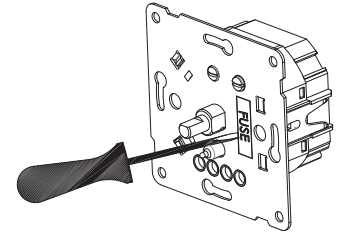

Yük tipleri / Load type / Типы нагрузок

TR
-Kontrol edilebilir elektronik sürücüler ile LED aydınlatma
-Kontrol edilebilir elektronik balastlar ile floresan aydınlatma

EN
-LED lighting with controllable electronic driver.
-Fluoresant lighting with controllable electronic balast.

RU
Управляемые электроприводы со светодиодной посветкой
Управляемые электроприводы со светодиодным светом.

TÜKETİCİ DANIŞMA HATTI
0800 219 01 42

CONSUMER HOTLINE
0800 219 01 42

Tel: 0212 689 50 50
Faks: 0212 689 50 61
İstiklal Mah. Fevzi Çakmak Cad. No:38
Kıraç / Esenyurt / İSTANBUL / TURKEY
m.hizmetleri@makel.com.tr
www.makel.com.tr

Malzeme kodu :10511003-0
Malzeme :Kağıt
Kağıt ebadı : A4(210x297mm)