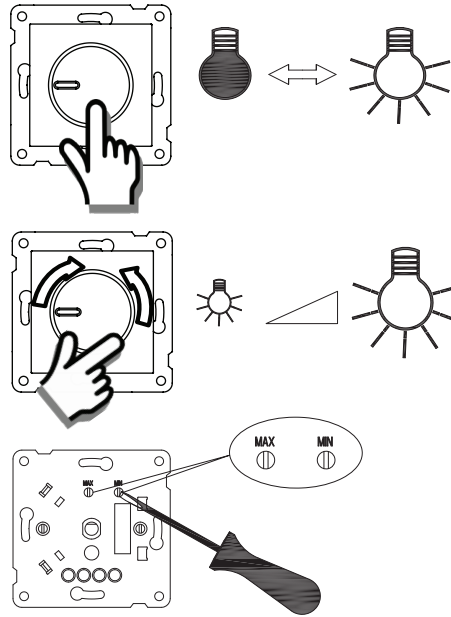

Çalıştırma / Operation / Эксплуатация

TR
- Döner butonun üzerine basarak ışığı açıp kapatabilirsiniz.
- Döner butonu sağa-sola çevirerek ışık şiddetini ayarlayabilirsiniz.
- Min ve Max ayar vidaları ile ışık şiddetinin maximum ve minimum sınırlarını ayarlanabilirsiniz.

EN
-You can switch on/off the lamps by pressing the rotary knob.
-You can adjust intensity of the lights by turning the rotary knob.
-You can adjust the max. and min. limits of the light intensity by turning the min. and max. adjusting screw.

RU
-Вращающаяся ручка способствует включению и выключению света.
-Для регулировки интенсивности света поверните ручку влево или право.
-С помощью установленного винта можно настроить макс. или мин. уровень

Uyarı / Warning / Примечание

TR
- Bağlantı ve montaj işlemleri yapılmaya başlamadan önce hatta gelen elektriği kesiniz.
- Bağlantı ve montaj işlemleri yetkinliği olan bir teknisyen

tarafından yapılmalıdır.
- Minimum ve maksimum ayarları izole edilmiş bir tornavida ile yapılmalıdır.

EN
-Before wiring and assembly disconnect the power.
-Wiring and assembly of the device should be carried out by trained technicians.
-Min. and max. limits of the light intensity should be set with insulated screwdriver.

RU
-Перед подключением отключите питание с помощью автоматического выключателя
-Подключение и монтаж должно проводиться по технике безопасности.
-Мин. и Макс. настройки должны быть выполнены с помощью изолированной отвертки.

Ürün çalışmaması durumunda / If there is a problem? / В случаи не исправности продукции

TR
-Lambaları ve bağlantıları kontrol ediniz.
-Sigortayı kontrol ediniz. Arızalı ise aynı değer ve tipteki sigorta ile değiştiriniz.

EN
-Check the lamps and wiring connection.
-Check the fuse and replace if broken. (with same type and value)

RU
-Проверить датчик света и соединение
-Проверить предохранитель, при надобности нужно заменить предохранитель.