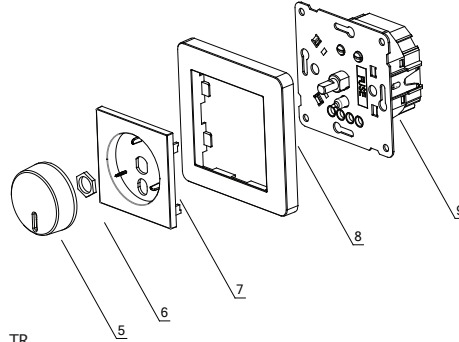

1-10 V Dimmer Kullanma Kılavuzu 1-10 V Dimmer Operating Instructions 1-10 V Руководство по использованию Диммера

1-10V Dimmer Bağlantı Şeması 1-10 V Dimmer Wiring Diagram 1-10 V Схема соединения Диммера

Montaj / Assembly / Монтаж

TR
- 5 nolu döner tuşu çıkartınız. 6 nolu somunu saat yönünün tersine çevirerek çıkartınız.
- 7 nolu kapak ve 8 nolu çerçeveyi yerinden alınız.
- 9 nolu gövdeyi bağlantı şemasına uygun olarak kabloları bağlayınız ve duvara batıya sabitleyiniz.

EN
- Pull the rotary knob (5) and loose the nut (6)
- Remove the cover (7) and plate (8)
- Connect the wires (9) as shown in the wiring diagram.
Then insert the module into wall and fix.

RU
Снять вращающуюся ручку (5) Отвинтить гайку по часовой стрелке (6) Снять крышку (7) вытащить рамку (8) Подключить соединение к основанию (9) как на электрической схеме, после зафиксировать основание к стене.