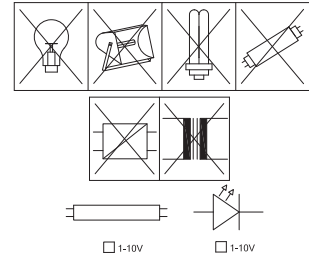

Yük tipleri / Load type / Типы нагрузок

TR
-Kontrol edilebilir elektronik sürücüler ile LED aydınlatma
-Kontrol edilebilir elektronik balastlar ile floresan aydınlatma

EN
-LED lighting with controllable electronic driver.
-Fluoresant lighting with controllable electronic balast.

RU
Управляемые электроприводы со светодиодной посветкой
Управляемые электроприводы со светодиодным светом.

TÜKETİCİ DANIŞMA HATTI
0800 219 01 42

CONSUMER HOTLINE
0800 219 01 42

Tel: 0212 689 50 50
Faks: 0212 689 50 61
İstiklal Mah. Fevzi Çakmak Cad. No:38
Kıraç / Esenyurt / İSTANBUL / TURKEY
m.hizmetleri@makel.com.tr
www.makel.com.tr

Malzeme kodu :10511003-0
Malzeme :Kağıt
Kağıt ebadı : A4(210x297mm)