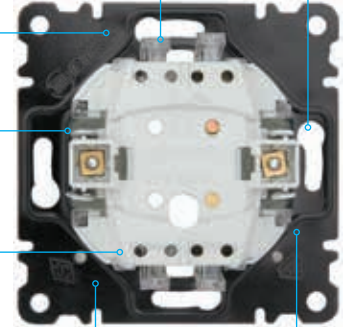

Korozyon ve bükülmeye dayanıklı, uzun ömürlü, katoferez kaplı şasi
Corrosion and bend-resistant, long lasting galvanised chassis

Okunaklı işaretler
Readable signs