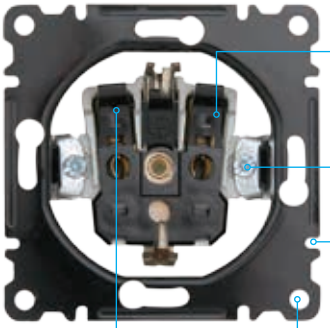

TOPRAKLI PRİZ GENEL ÖZELLİKLER SOCKET FEATURES

Kolay ve hızlı montaj imkanı veren soketli bağlantı
Aside from the connection with screws, quick and easy mounting with socket connections

Yuvarlak şasi hatları sayesinde güvenli montaj
Safe mounting with its round chassis lines

Montaj kolaylığı için elektrik ve topraklama kablolarını aynı taraftan kolaylıkla bağlama imkanı

Hem yıldız hem de düz tornavida ile kullanılabilen vidalar
Screws usable with both flat and star type screwdrivers

Hizalama yuvaları sayesinde çoklu çerçeve kombinasyonlarını hızlı ve kolay oluşturabilme imkanı
With its alignment slots, it is possible to quickly and easily establish multiple framework combinations