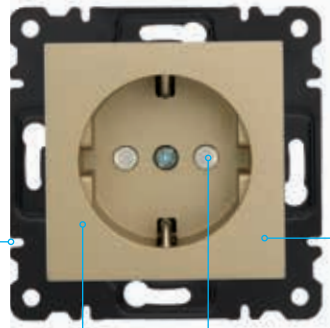

Uzun kullanım ömrü 10.000 çalışma sayısı
Long life with 10,000 times working count

Çocuk koruma özelliği
Child protected

IEC 60884-1 standartlarına uygun
Compatible with 60884-1 standards

Kablo montajı için daha geniş alan imkanı
Wider space for cable mounting

Şasi üzerinde marka işaretleme
Brand marking on the chassis

75 mm'ye kadar açılabilen ve güvenli montaj için deformasyona dayanıklı U tipi tırnaklar
U type nails capacity to open up to 75 mm resistant to deformation for safe mounting

Yanmaz plastikten üretilmiş özel gövde
Special body made of non-combustable plastic

Vida delikleri sayesinde tırnak olmadan kasaya montaj yapabilme imkanı
With its screw holes, availability to mount to the enclosure without nails