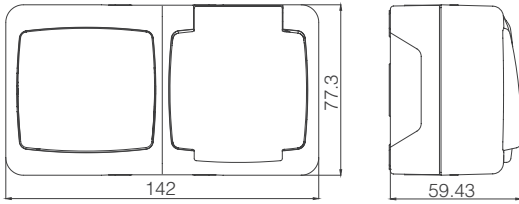

Nemliyer Plus IP44 / IP55

Teknik Çizimler

Anahtar

Topraklı Priz

Anahtar + Kapaklı Topraklı Priz

İkili Kapaklı Topraklı Priz