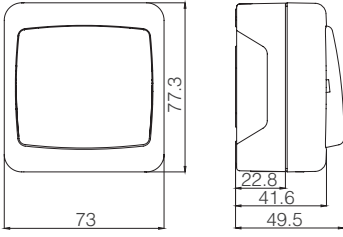

Nemliyer Plus IP44 / IP55

Teknik Çizimler

Anahtar

Topraklı Priz

Anahtar + Kapaklı Topraklı Priz

İkili Kapaklı Topraklı Priz