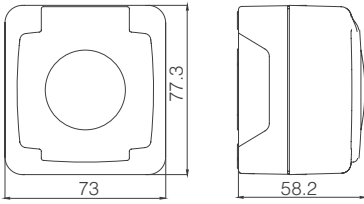

Nemliyer Plus IP44 / IP55

Teknik Çizimler

Anahtar

Topraklı Priz

Anahtar + Kapaklı Topraklı Priz

İkili Kapaklı Topraklı Priz