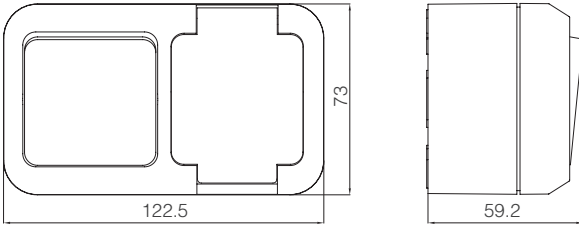

Nemliyer IP44

Teknik Çizimler

Anahtar

Kapaklı Topraklı Priz

Anahtar + Kapaklı Topraklı Priz

İkili Kapaklı Topraklı Priz