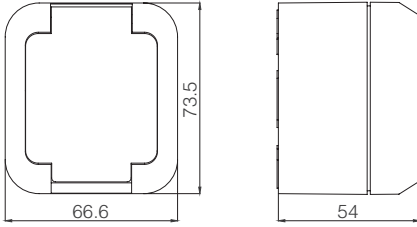

Nemliyer IP44

Teknik Çizimler

Anahtar

Kapaklı Topraklı Priz

Anahtar + Kapaklı Topraklı Priz

İkili Kapaklı Topraklı Priz