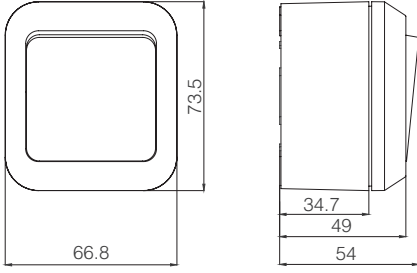

Nemliyer IP44

Teknik Çizimler

Anahtar

Kapaklı Topraklı Priz

Anahtar + Kapaklı Topraklı Priz

İkili Kapaklı Topraklı Priz