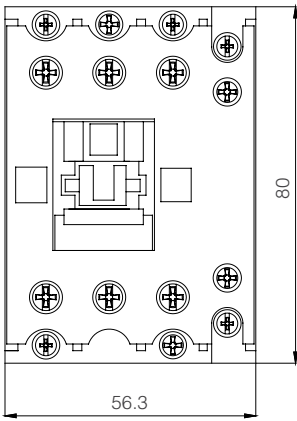

DC 24V Kontaktör 32A