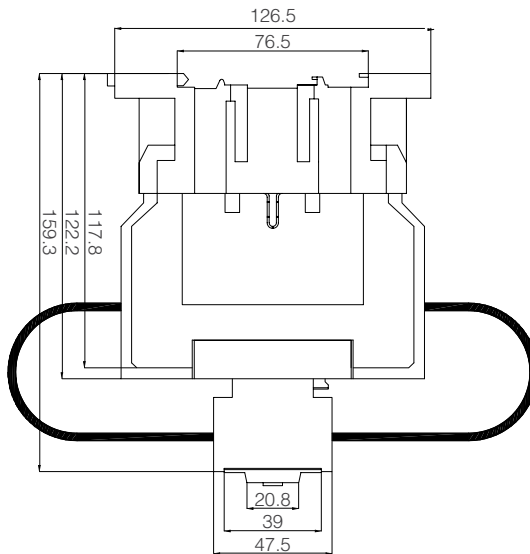

## Teknik Çizimler

Kompanzasyon Kontaktörü 18A

Kompanzasyon Kontaktörü 32A

Kompanzasyon Kontaktörü 65A

Kompanzasyon Kontaktörü 95A