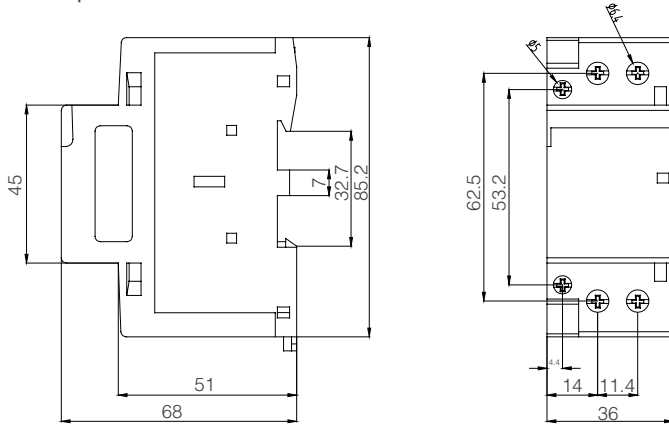

KNHC-40-63 Modüler Kontaktör 40-63A 230V AC
2 Kutuplu 2NO-1NC+1NC-2NC