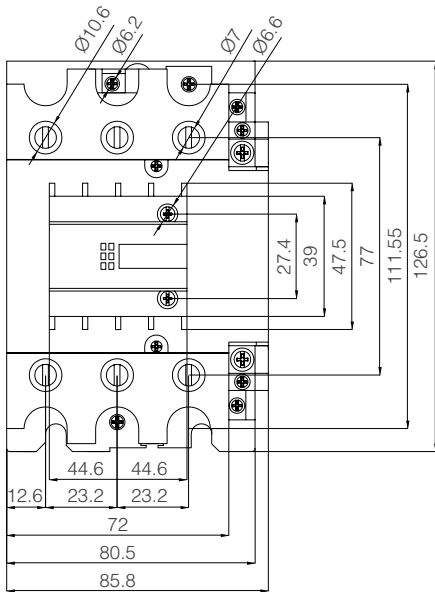

## Teknik Çizimler

Kompanzasyon Kontaktörü 18A

Kompanzasyon Kontaktörü 32A

Kompanzasyon Kontaktörü 65A

Kompanzasyon Kontaktörü 95A