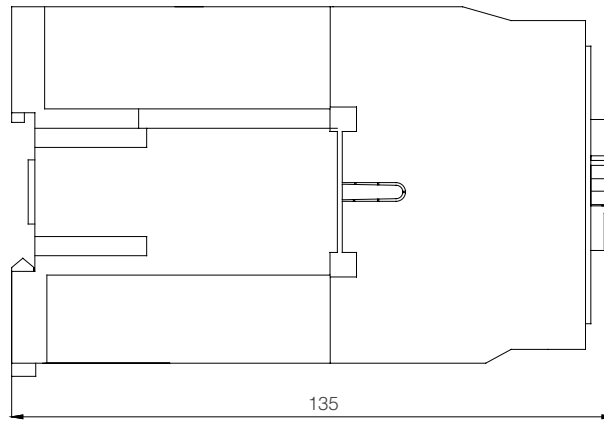

DC 24V Kontaktör 32A