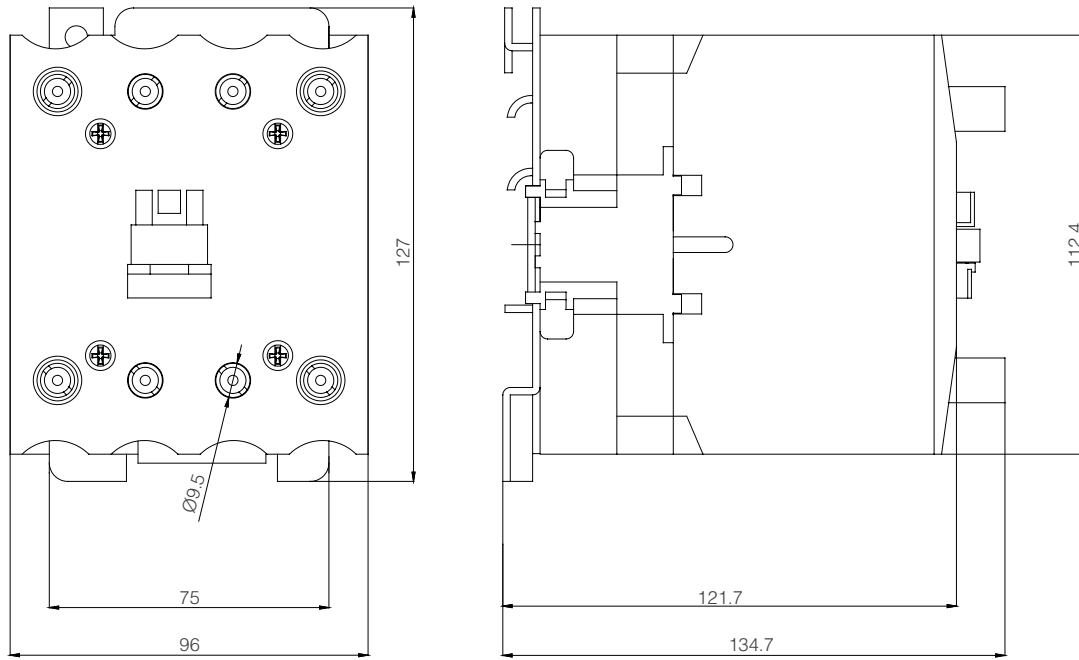

## Teknik Çizimler

AC Kontaktör KNC1 12A 4 Kutuplu NC (220V AC)

AC Kontaktör KNC1 25 A 4 Kutuplu NC (220V AC)

AC Kontaktör KNC1 65 A 4 Kutuplu NC (220V AC)

AC Kontaktör KNC1 95 A 4 Kutuplu NC (220V AC )