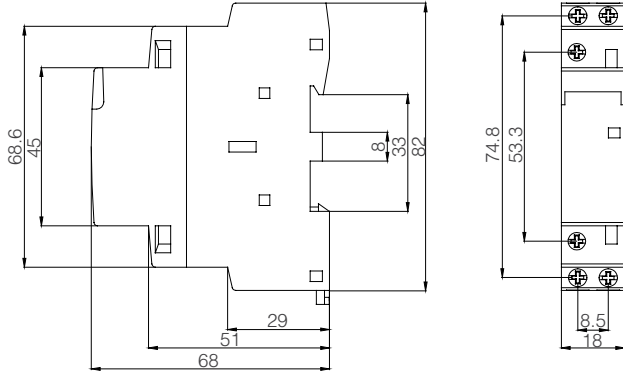

3 Kutuplu Güç Kontaktörleri

Teknik Çizimler

KNHC-16-20-25 Modüler Kontaktör 16-20-25A 230V AC
2 Kutuplu 2NO-1NO+1NC-2NC