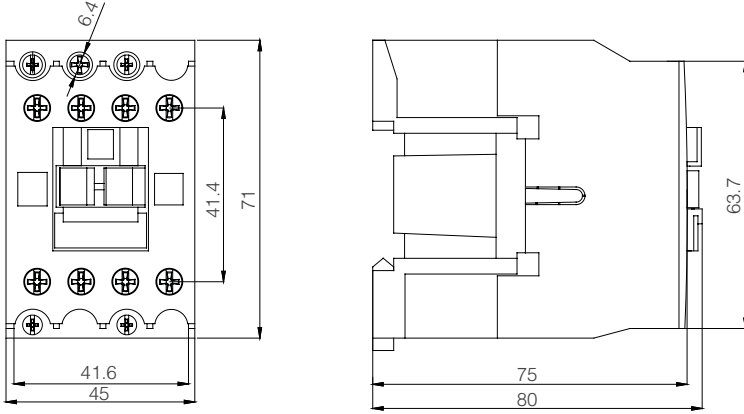

4 Kutuplu Güç Kontaktörleri

Teknik Çizimler

AC Kontaktör KNC1 12A 4 Kutuplu NC (220V AC)