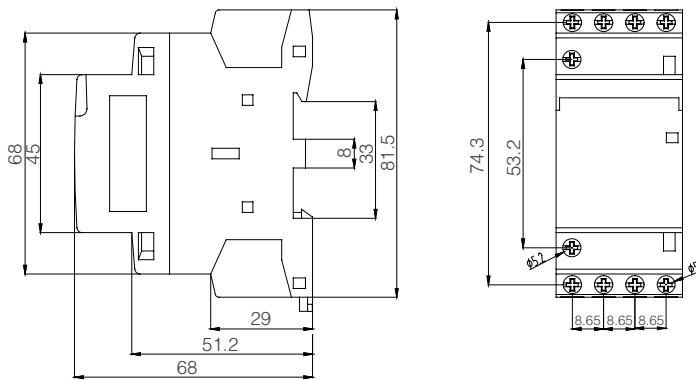

## Teknik Çizimler

KNHC-16-20-25 Modüler Kontaktör 16-20-25A 230V AC  
2 Kutuplu 2NO-1NO+1NC-2NC

KNHC-40-63 Modüler Kontaktör 40-63A 230V AC  
2 Kutuplu 2NO-1NC+1NC-2NC

KNHC-16-20-25 Modüler Kontaktör 16-20-25A 230V AC  
4 Kutuplu 4NO-2NO+2NC-4NC-3NO+1NC-3NC+1NO