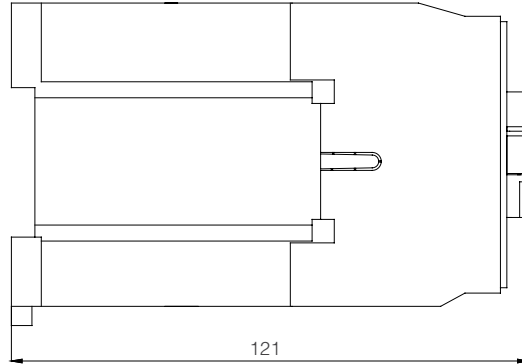

Teknik Çizimler

DC 24V Kontaktör 18A