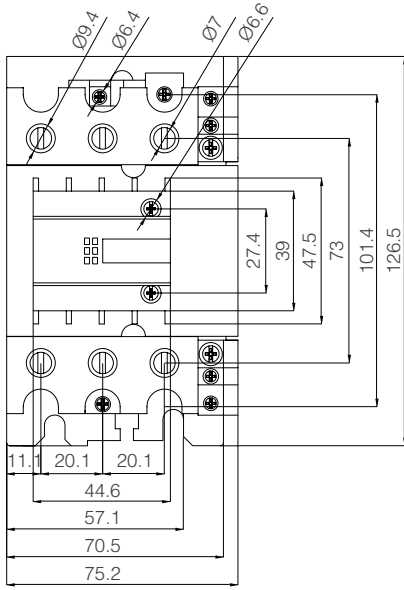

## Teknik Çizimler

Kompanzasyon Kontaktörü 18A

Kompanzasyon Kontaktörü 32A

Kompanzasyon Kontaktörü 65A

Kompanzasyon Kontaktörü 95A