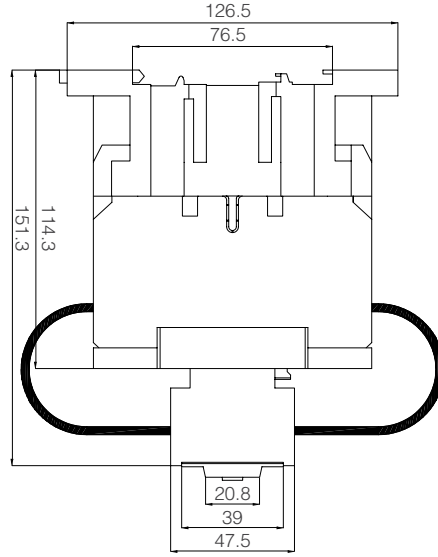

## Teknik Çizimler

Kompanzasyon Kontaktörü 18A

Kompanzasyon Kontaktörü 32A

Kompanzasyon Kontaktörü 65A

Kompanzasyon Kontaktörü 95A