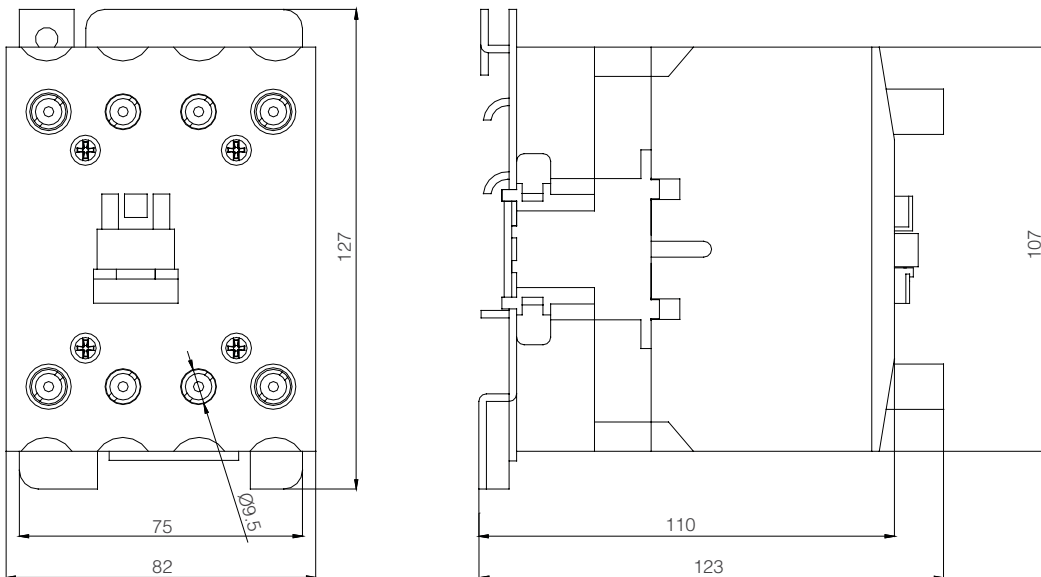

## Teknik Çizimler

AC Kontaktör KNC1 12A 4 Kutuplu NC (220V AC)

AC Kontaktör KNC1 25 A 4 Kutuplu NC (220V AC)

AC Kontaktör KNC1 65 A 4 Kutuplu NC (220V AC)

AC Kontaktör KNC1 95 A 4 Kutuplu NC (220V AC )