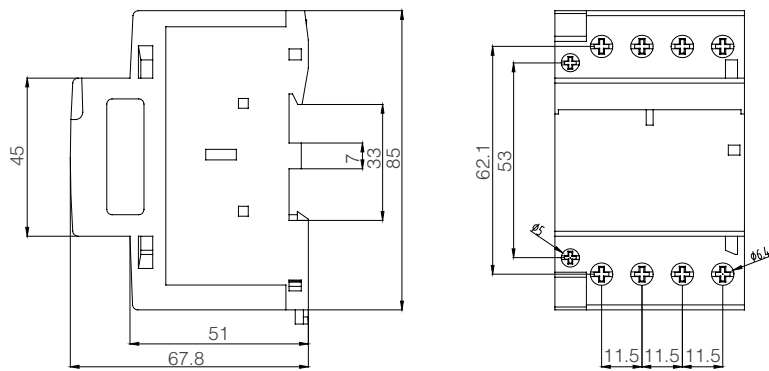

KNHC-40-63 Modüler Kontaktör 40-63A 230V AC
4Kutuplu 4NO-2NO+2NC-4NC-3NO+1NC-3NC+1NO