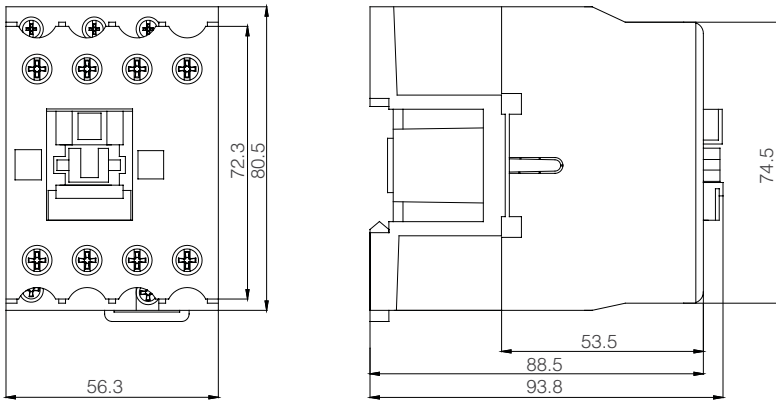

AC Kontaktör KNC1 25 A 4 Kutuplu NC (220V AC)