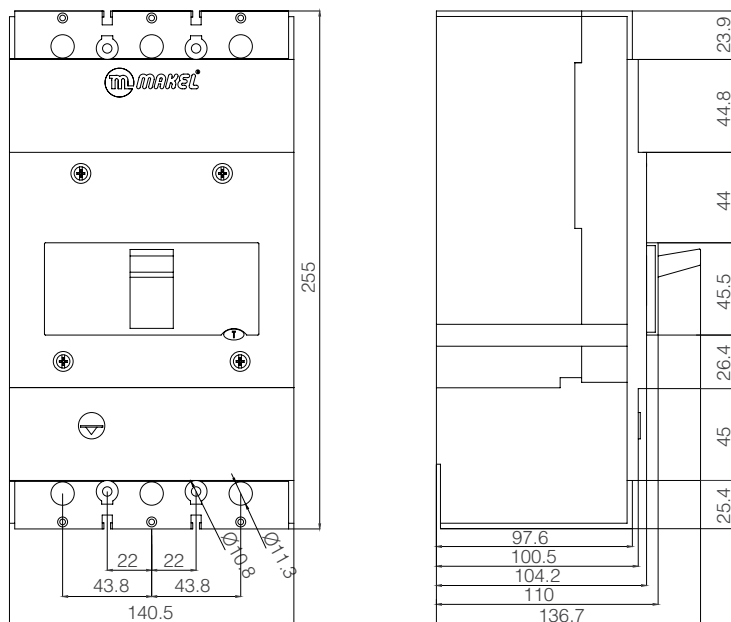

Teknik Çizimler

160 A Kompakt Şalter (MCCB)

250 A Kompakt Şalter (MCCB)

400 A Kompakt Şalter (MCCB)

Kompakt Şalterler

Teknik Çizimler

500 A, 630 A, 800 A Kompakt Şalter (MCCB)