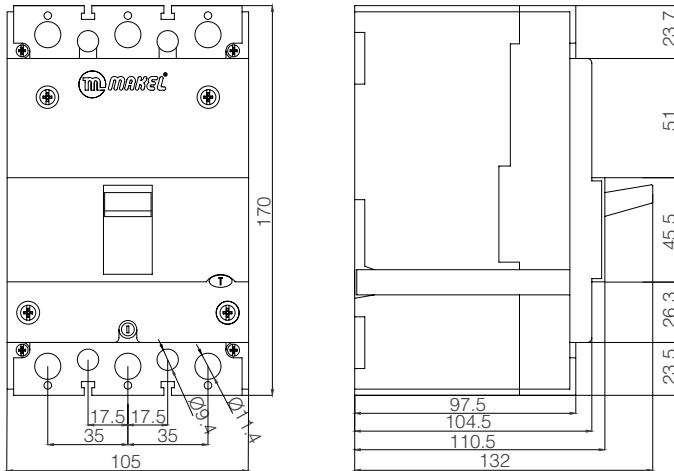

Teknik Çizimler

160 A Kompakt Şalter (MCCB)

250 A Kompakt Şalter (MCCB)

400 A Kompakt Şalter (MCCB)

Kompakt Şalterler

Teknik Çizimler

500 A, 630 A, 800 A Kompakt Şalter (MCCB)