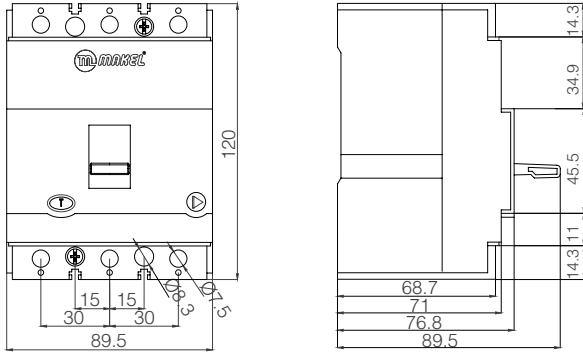

Teknik Çizimler

160 A Kompakt Şalter (MCCB)

250 A Kompakt Şalter (MCCB)

400 A Kompakt Şalter (MCCB)

Kompakt Şalterler

Teknik Çizimler

500 A, 630 A, 800 A Kompakt Şalter (MCCB)