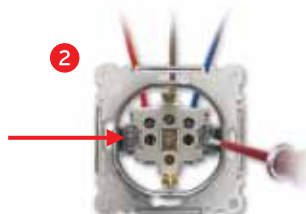

• Вставьте розетку в монтажную коробку. Закрутите винты крепления лапок.