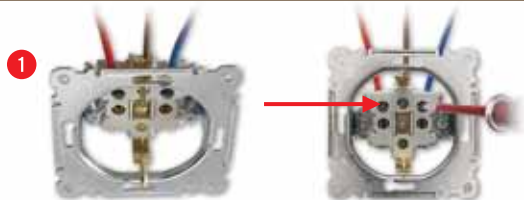

• Вставьте провода в клеммы и закрутите винты.

• Вставьте провода в клеммы.

• Затянуть крепежные винты и зафиксировать изделие на стене.

• Установите клавишу на место.

Розетка с заземлением

Розетка с заземлением и пружинным зажимом кабеля