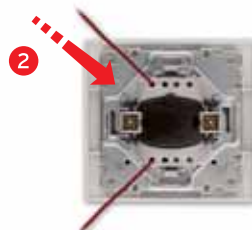

• Вставьте провода в клеммы и закрутите винты.

• Вставьте провода в клеммы.

• Затянуть крепежные винты и зафиксировать изделие на стене.

• Установите клавишу на место.

Розетка с заземлением

Розетка с заземлением и пружинным зажимом кабеля