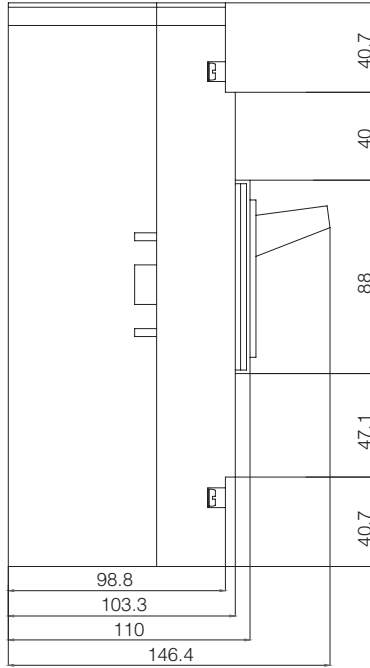

Teknik Çizimler

100 A Kaçak Akım Korumalı Kompakt Şalter

225 A Kaçak Akım Korumalı Kompakt Şalter

Teknik Çizimler

400 A Kaçak Akım Korumalı Kompakt Şalter

500 A, 630 A, 800 A Kaçak Akım Korumalı Kompakt Şalter