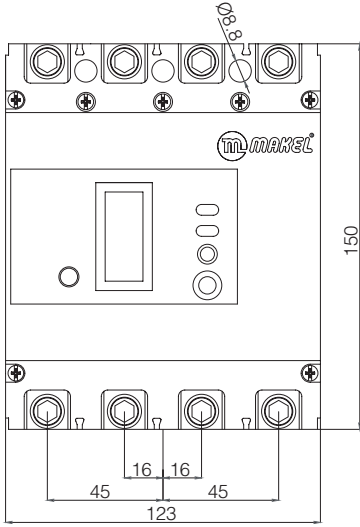

Teknik Çizimler

100 A Kaçak Akım Korumalı Kompakt Şalter

225 A Kaçak Akım Korumalı Kompakt Şalter

Teknik Çizimler

400 A Kaçak Akım Korumalı Kompakt Şalter

500 A, 630 A, 800 A Kaçak Akım Korumalı Kompakt Şalter