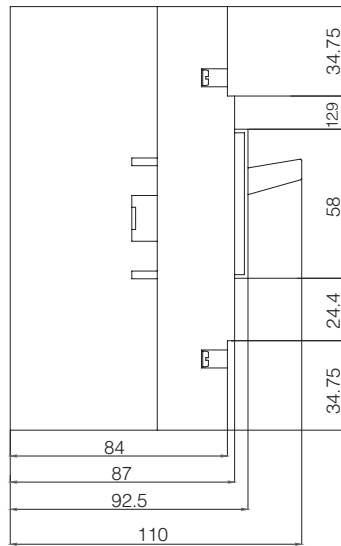

Teknik Çizimler

100 A Kaçak Akım Korumalı Kompakt Şalter

225 A Kaçak Akım Korumalı Kompakt Şalter

Teknik Çizimler

400 A Kaçak Akım Korumalı Kompakt Şalter

500 A, 630 A, 800 A Kaçak Akım Korumalı Kompakt Şalter