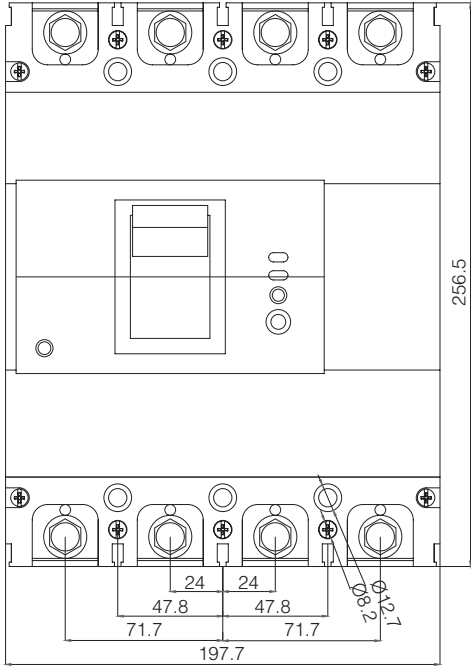

Teknik Çizimler

100 A Kaçak Akım Korumalı Kompakt Şalter

225 A Kaçak Akım Korumalı Kompakt Şalter

Teknik Çizimler

400 A Kaçak Akım Korumalı Kompakt Şalter

500 A, 630 A, 800 A Kaçak Akım Korumalı Kompakt Şalter