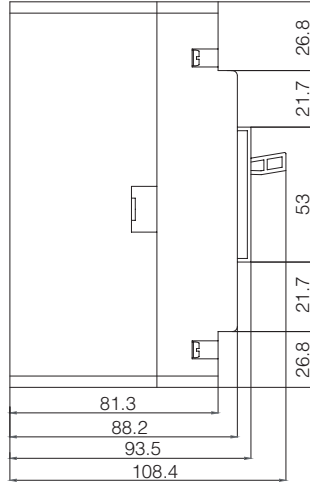

Teknik Çizimler

100 A Kaçak Akım Korumalı Kompakt Şalter

225 A Kaçak Akım Korumalı Kompakt Şalter

Teknik Çizimler

400 A Kaçak Akım Korumalı Kompakt Şalter

500 A, 630 A, 800 A Kaçak Akım Korumalı Kompakt Şalter