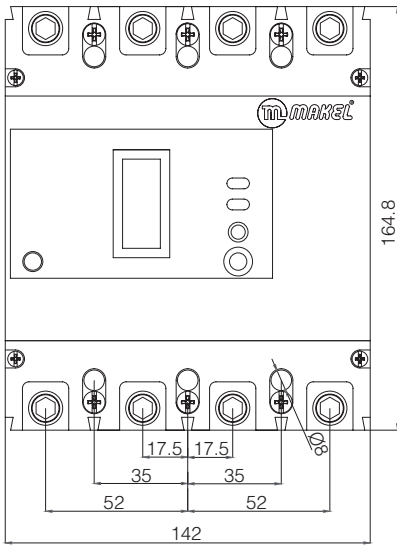

Teknik Çizimler

100 A Kaçak Akım Korumalı Kompakt Şalter

225 A Kaçak Akım Korumalı Kompakt Şalter

Teknik Çizimler

400 A Kaçak Akım Korumalı Kompakt Şalter

500 A, 630 A, 800 A Kaçak Akım Korumalı Kompakt Şalter