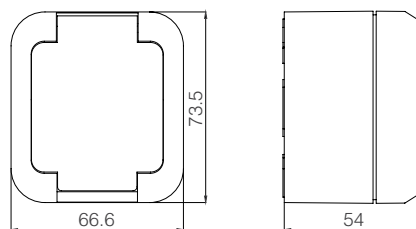

## Размеры

Выключатель одноклавишный

Розетка с крышкой и заземлением

Розетка двойная с крышкой и заземлением

Выключатель одноклавишный Розетка с крышкой и заземлением