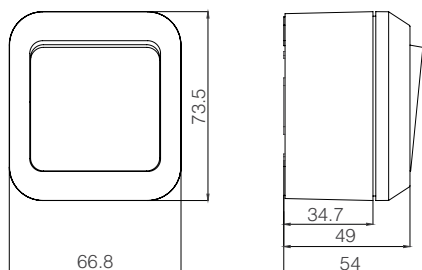

## Размеры

Выключатель одноклавишный

Розетка с крышкой и заземлением

Розетка двойная с крышкой и заземлением

Выключатель одноклавишный Розетка с крышкой и заземлением