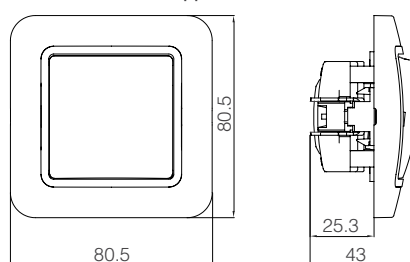

Размеры

Рамка 1-я

Выключатель одноклавишный

Розетка с заземлением

Розетка 2-я с заземлением

Рамка 2-я горизонтальная

Рамка 3-я горизонтальная

Рамка 4-я горизонтальная

Рамка 5-я горизонтальная

Рамка 6-я горизонтальная

Рамка 2-я вертикальная

Рамка 3-я вертикальная