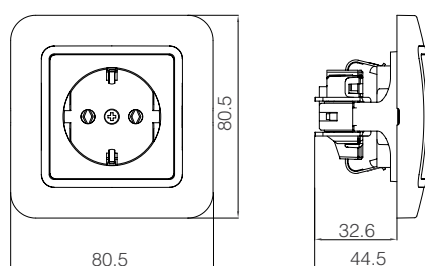

Размеры

Рамка 1-я

Выключатель одноклавишный

Розетка с заземлением

Розетка 2-я с заземлением

Рамка 2-я горизонтальная

Рамка 3-я горизонтальная

Рамка 4-я горизонтальная

Рамка 5-я горизонтальная

Рамка 6-я горизонтальная

Рамка 2-я вертикальная

Рамка 3-я вертикальная