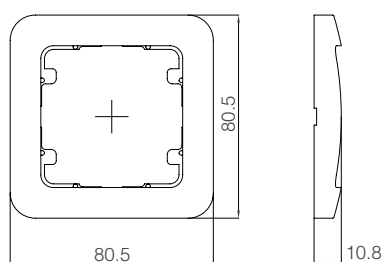

Размеры

Рамка 1-я

Выключатель одноклавишный

Розетка с заземлением

Розетка 2-я с заземлением

Рамка 2-я горизонтальная

Рамка 3-я горизонтальная

Рамка 4-я горизонтальная

Рамка 5-я горизонтальная

Рамка 6-я горизонтальная

Рамка 2-я вертикальная

Рамка 3-я вертикальная