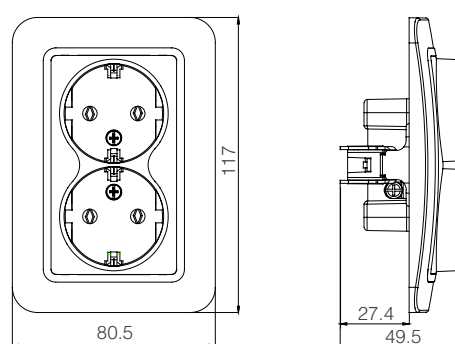

Размеры

Рамка 1-я

Выключатель одноклавишный

Розетка с заземлением

Розетка 2-я с заземлением

Рамка 2-я горизонтальная

Рамка 3-я горизонтальная

Рамка 4-я горизонтальная

Рамка 5-я горизонтальная

Рамка 6-я горизонтальная

Рамка 2-я вертикальная

Рамка 3-я вертикальная