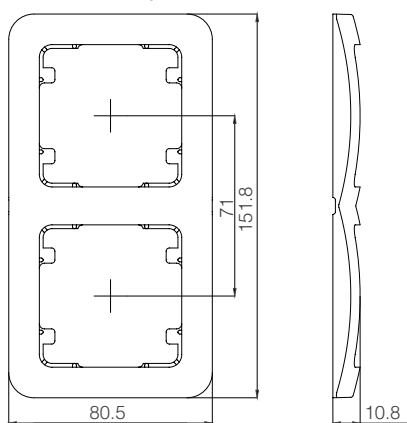

Размеры

Рамка 1-я

Выключатель одноклавишный

Розетка с заземлением

Розетка 2-я с заземлением

Рамка 2-я горизонтальная

Рамка 3-я горизонтальная

Рамка 4-я горизонтальная

Рамка 5-я горизонтальная

Рамка 6-я горизонтальная

Рамка 2-я вертикальная

Рамка 3-я вертикальная