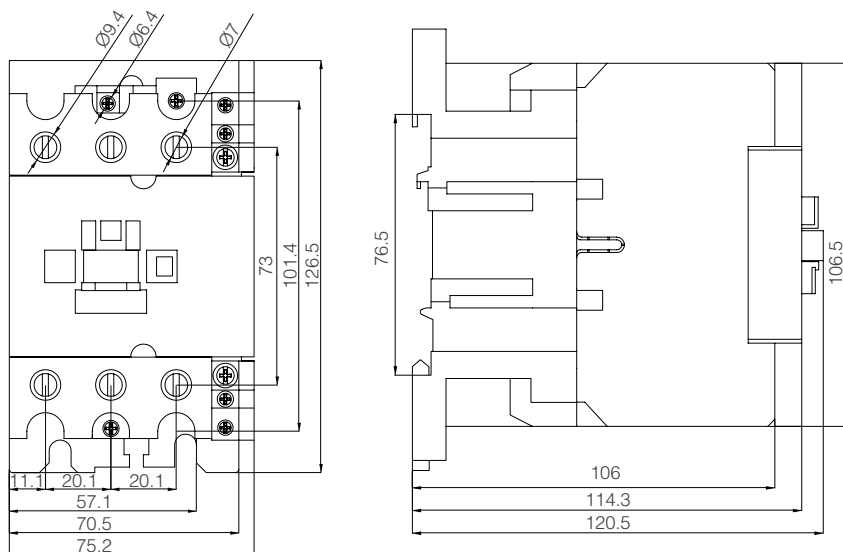

АС Контактр 65А