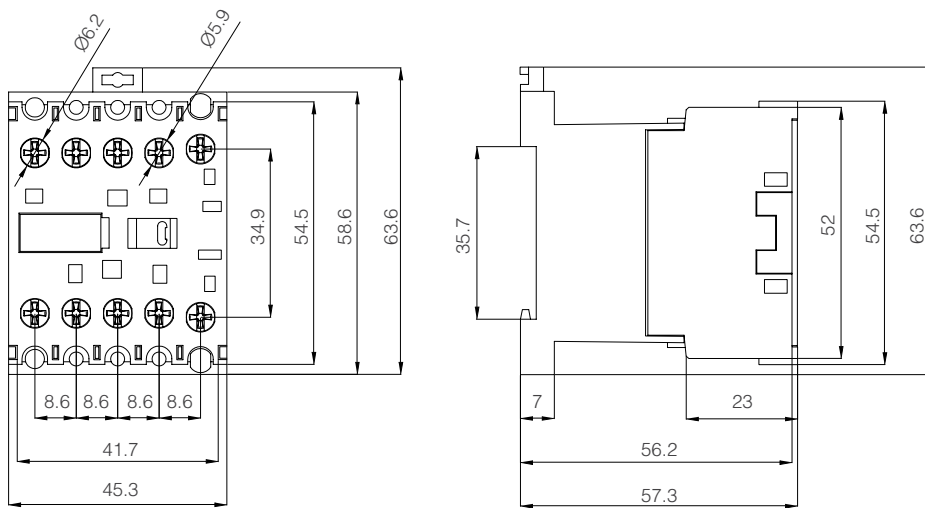

Мини контакторы К09