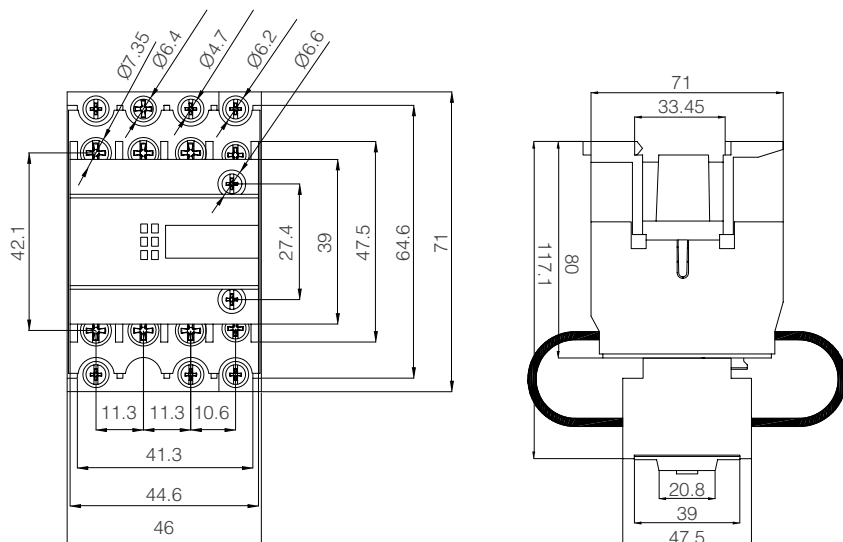

Технический чертеж

Конденсаторные контакторы 18А