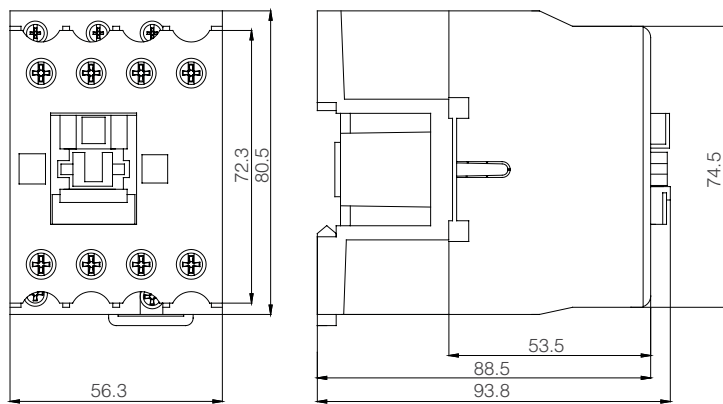

АС Контактр KNC1 25 A 4 Полюсный NC (220V AC)