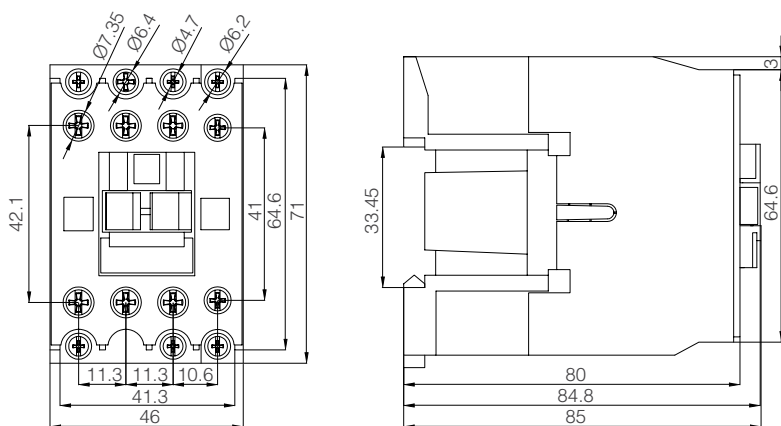

Технический чертеж

АС Контактр 18А