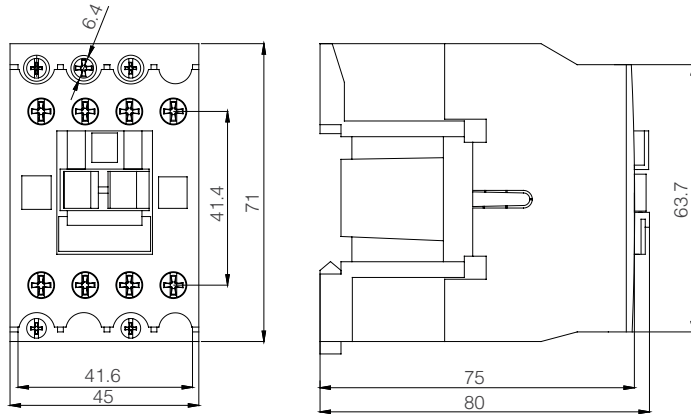

4-полюсные контакторы питания

Технический чертёж

АС Контактр KNC1 12A 4 Полюсный NC (220V AC)