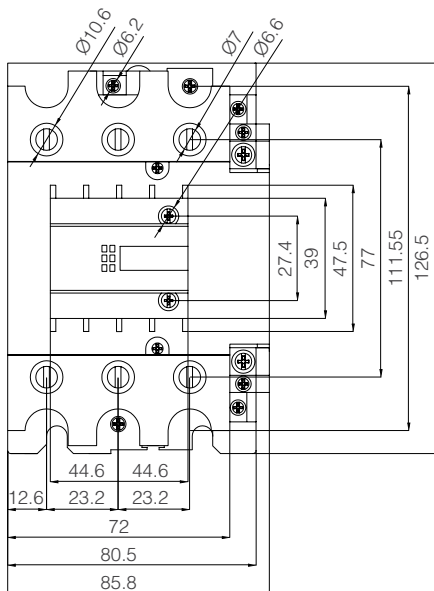

## Технический чертеж

Конденсаторные контакторы 18А

Конденсаторные контакторы 32А

Конденсаторные контакторы 65А

Конденсаторные контакторы 95А

## Технический чертёж

KNHC-16-20-25 Модульный Контактёр 16-20-25A 230V AC 2 Полюсный 2NO-1NO+1NC-2NC

KNHC-40-63 Модульный Контактёр 40-63A 230V AC 2 Полюсный 2NO-1NC+1NC-2NC

KNHC-16-20-25 Модульный Контактёр 16-20-25A 230V AC 4 Полюсный 4NO-2NO+2NC-4NC-3NO+1NC-3NC+1NO