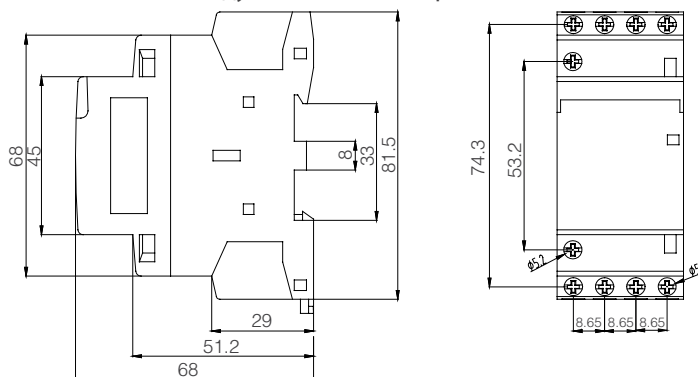

## Технический чертёж

KNHC-16-20-25 Модульный Контактёр 16-20-25A 230V AC 2 Полюсный 2NO-1NO+1NC-2NC

KNHC-40-63 Модульный Контактёр 40-63A 230V AC 2 Полюсный 2NO-1NC+1NC-2NC

KNHC-16-20-25 Модульный Контактёр 16-20-25A 230V AC 4 Полюсный 4NO-2NO+2NC-4NC-3NO+1NC-3NC+1NO