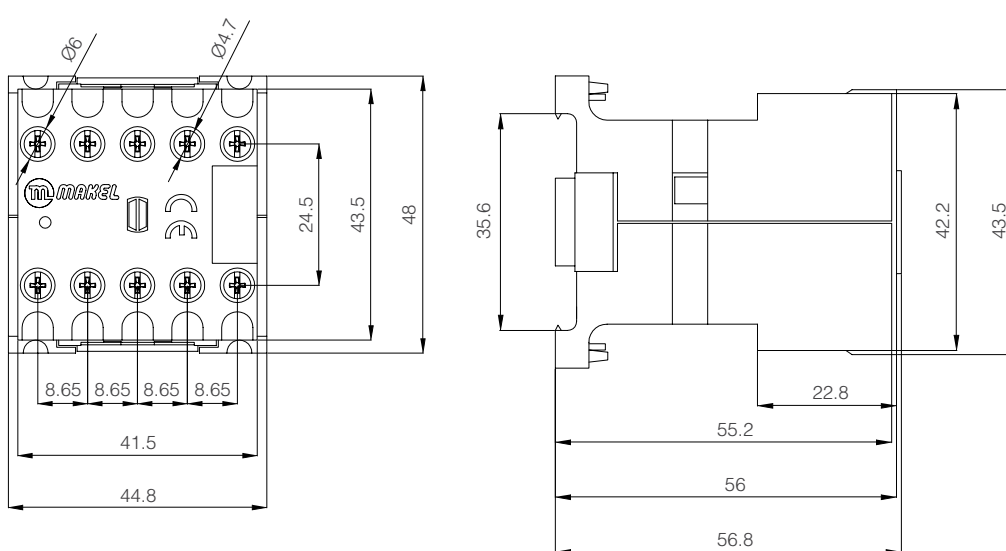

Мини контакторы М06