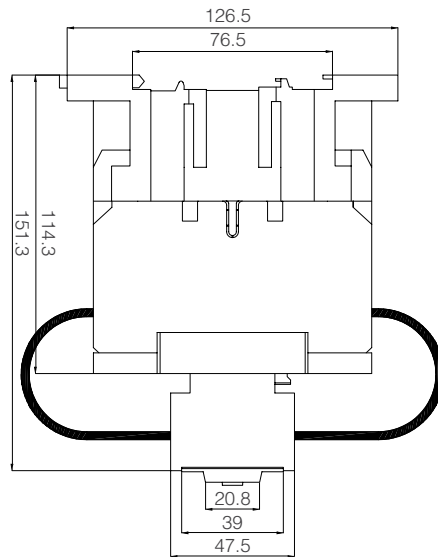

## Технический чертеж

Конденсаторные контакторы 18А

Конденсаторные контакторы 32А

Конденсаторные контакторы 65А

Конденсаторные контакторы 95А

## Технический чертёж

KNHC-16-20-25 Модульный Контактёр 16-20-25A 230V AC 2 Полюсный 2NO-1NO+1NC-2NC

KNHC-40-63 Модульный Контактёр 40-63A 230V AC 2 Полюсный 2NO-1NC+1NC-2NC

KNHC-16-20-25 Модульный Контактёр 16-20-25A 230V AC 4 Полюсный 4NO-2NO+2NC-4NC-3NO+1NC-3NC+1NO

KNHC-40-63 Модульный Контактёр 40-63A 230V AC 4 Полюсный 4NO-2NO+2NC-4NC-3NO+1NC-3NC+1NO