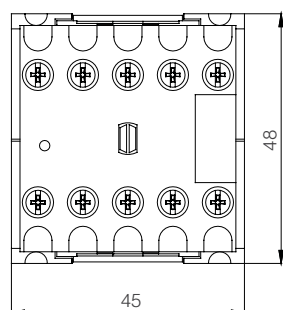

DC Мини контактор M06