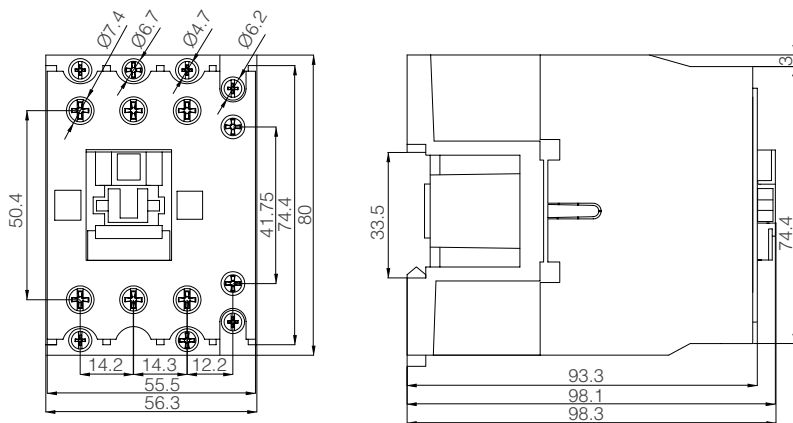

АС Контактр 32А