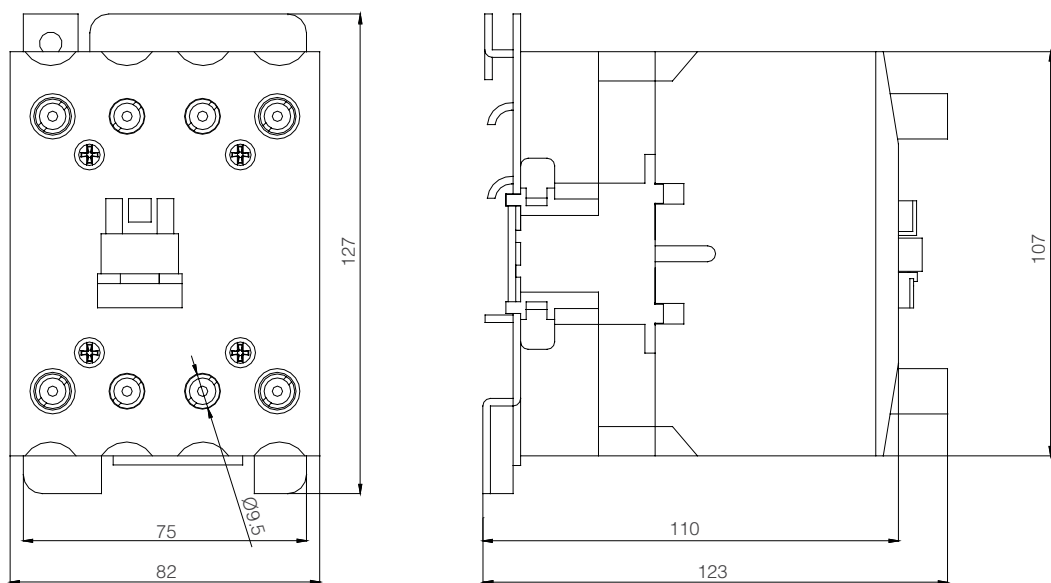

Технический чертёж

АС Контактор KNC1 65 А 4 Полюсный NC (220V AC)