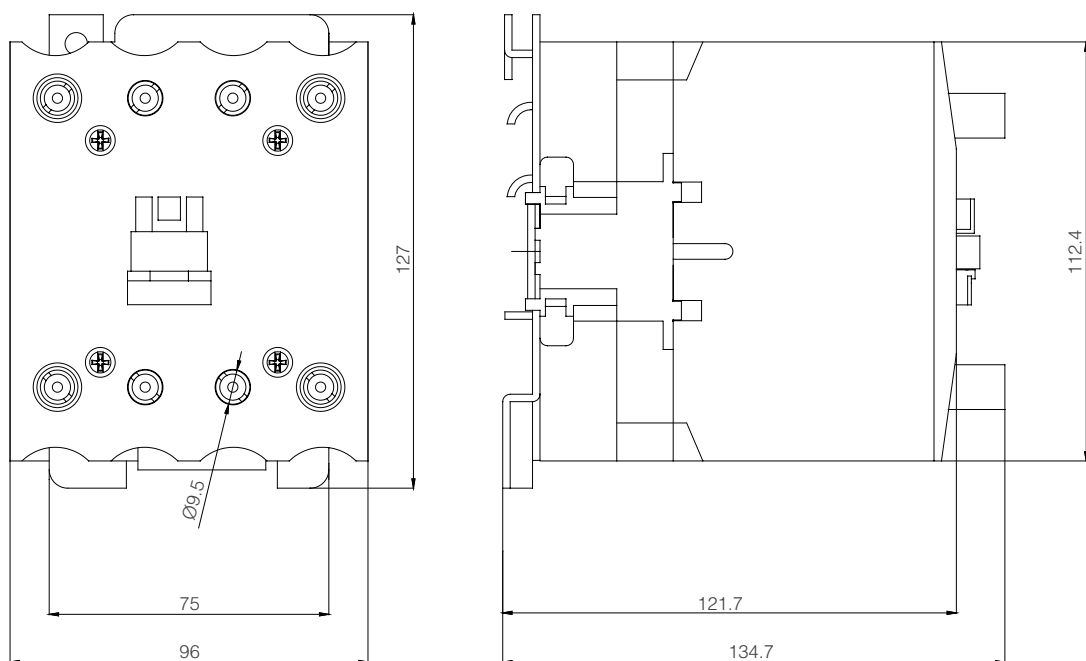

АС Контактор KNC1 95 А 4 Полюсный NC (220V AC)