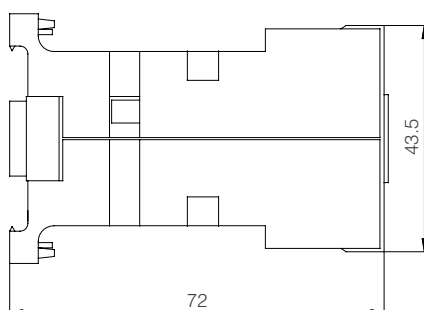

DC Мини контактор M06