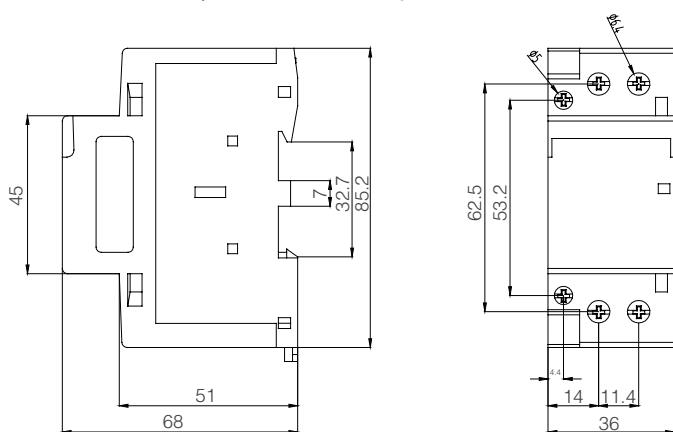

KNHC-40-63 Модульный Контактёр 40-63A 230V AC 2 Полюсный 2NO-1NC+1NC-2NC