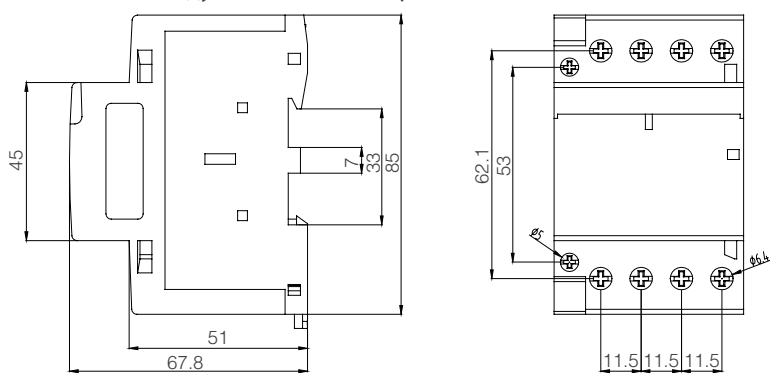

KNHC-40-63 Модульный Контактёр 40-63A 230V AC 4 Полюсный 4NO-2NO+2NC-4NC-3NO+1NC-3NC+1NO