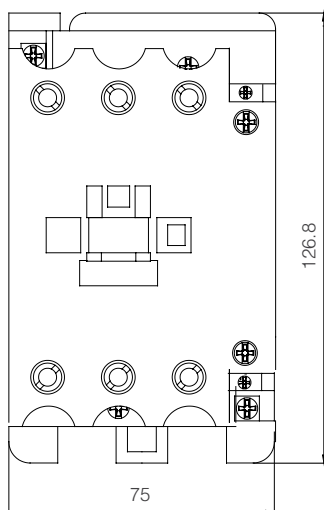

Технический чертеж

DC 24V Контактор 65A