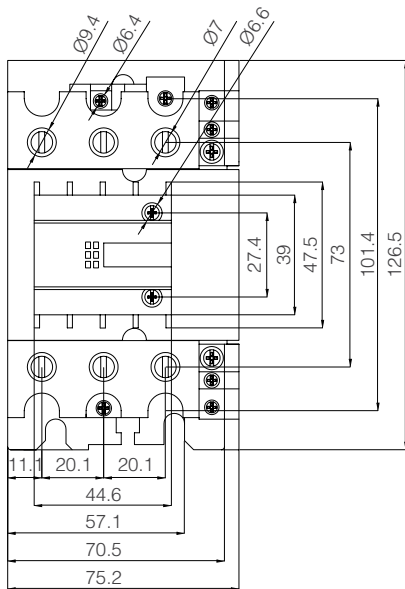

## Технический чертеж

Конденсаторные контакторы 18А

Конденсаторные контакторы 32А

Конденсаторные контакторы 65А

Конденсаторные контакторы 95А

## Технический чертёж

KNHC-16-20-25 Модульный Контактёр 16-20-25A 230V AC 2 Полюсный 2NO-1NO+1NC-2NC

KNHC-40-63 Модульный Контактёр 40-63A 230V AC 2 Полюсный 2NO-1NC+1NC-2NC

KNHC-16-20-25 Модульный Контактёр 16-20-25A 230V AC 4 Полюсный 4NO-2NO+2NC-4NC-3NO+1NC-3NC+1NO

KNHC-40-63 Модульный Контактёр 40-63A 230V AC 4 Полюсный 4NO-2NO+2NC-4NC-3NO+1NC-3NC+1NO