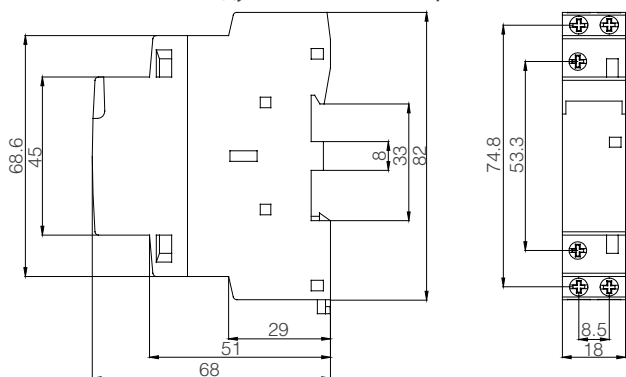

Технический чертёж

KNHC-16-20-25 Модульный Контактёр 16-20-25A 230V AC 2 Полюсный 2NO-1NO+1NC-2NC