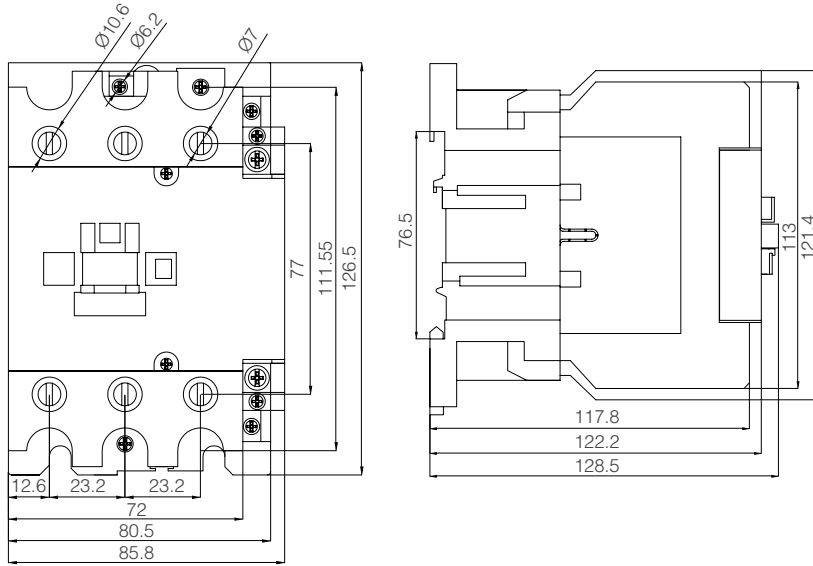

АС Контактор 95А