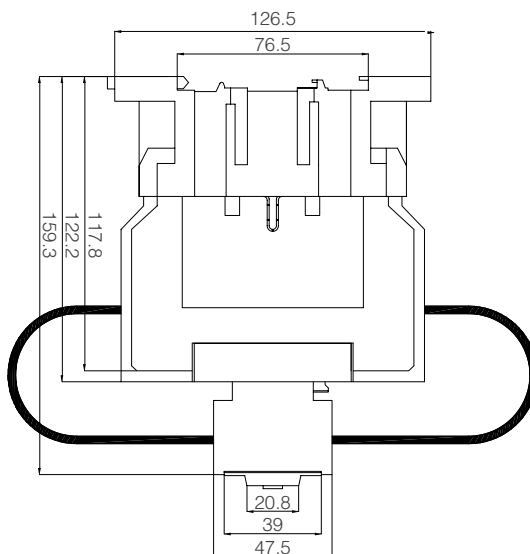

## Технический чертеж

Конденсаторные контакторы 18А

Конденсаторные контакторы 32А

Конденсаторные контакторы 65А

Конденсаторные контакторы 95А

## Технический чертёж

KNHC-16-20-25 Модульный Контактёр 16-20-25A 230V AC 2 Полюсный 2NO-1NO+1NC-2NC

KNHC-40-63 Модульный Контактёр 40-63A 230V AC 2 Полюсный 2NO-1NC+1NC-2NC

KNHC-16-20-25 Модульный Контактёр 16-20-25A 230V AC 4 Полюсный 4NO-2NO+2NC-4NC-3NO+1NC-3NC+1NO

KNHC-40-63 Модульный Контактёр 40-63A 230V AC 4 Полюсный 4NO-2NO+2NC-4NC-3NO+1NC-3NC+1NO