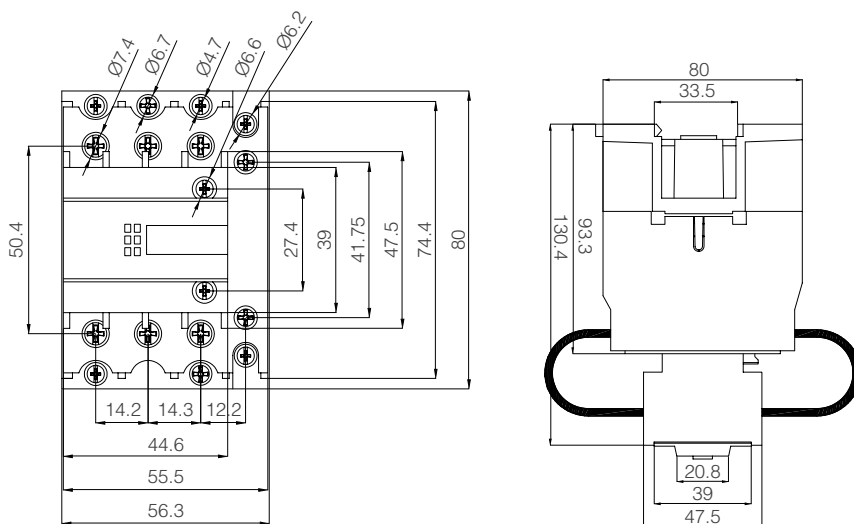

Конденсаторные контакторы 32А