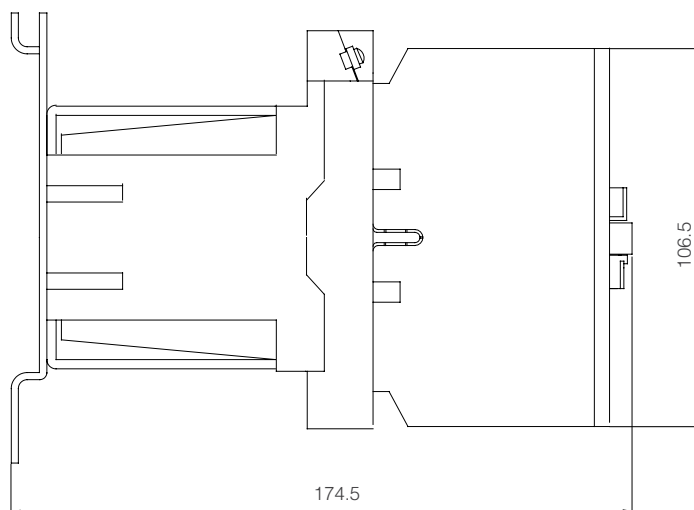

Технический чертеж

DC 24V Контактор 65A