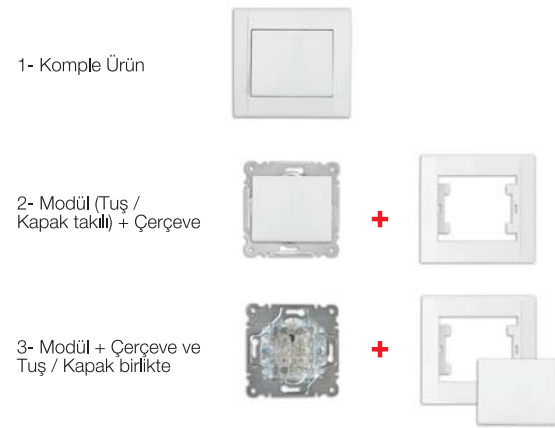

Soketli Anahtar Montajı

2
Kabloları iterek yuvalarına yerleştirin.

3
Tırmak vidalarını sıkarak ürünü duvara sabitleyin.

4
Tuşu yerine takın.

Vidalı Anahtar Montajı

2
Kabloların yuvalarına yerleştirin ve sabitlemek için vidaları sıkın.

3
Tırmak vidalarını sıkarak ürünü duvara sabitleyin.

4
Tuşu yerine takın.

- ✓ Ortak modül kullanımı sayesinde farklı renk ve modüller sunumuyla zevkinize uygun seçenekler

- ✓ Satış Şekilleri

kolay

- ✓ Çoklu çerçeve kombinasyonlarında, hizalama yuvaları sayesinde hızlı ve kolay montaj

- ✓ Kolay sayaç okuma ve kullanım
- ✓ Sayaçlarda uzaktan okuma özelliği

- ✓ Sigorta kutularında yaylı kapak mekanizması

- ✓ İsteğinize göre değiştirilebilir kapak ve çerçeve seçenekleri

Çerçeve Renk Seçenekleri