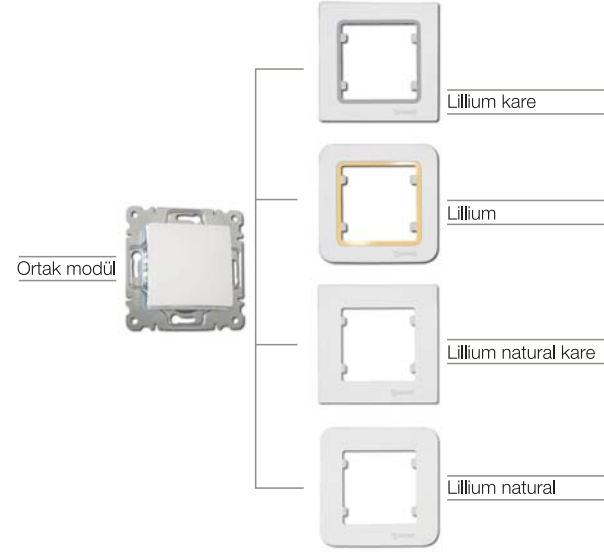

Soketli Anahtar Montajı

2
Kabloları iterek yuvalarına yerleştirin.

3
Tırmak vidalarını sıkarak ürünü duvara sabitleyin.

4
Tuşu yerine takın.

Vidalı Anahtar Montajı

2
Kabloların yuvalarına yerleştirin ve sabitlemek için vidaları sıkın.

3
Tırmak vidalarını sıkarak ürünü duvara sabitleyin.

4
Tuşu yerine takın.

- ✓ Ortak modül kullanımı sayesinde farklı renk ve modüller sunumuyla zevkinize uygun seçenekler

- ✓ Satış Şekilleri

kolay

- ✓ Çoklu çerçeve kombinasyonlarında, hizalama yuvaları sayesinde hızlı ve kolay montaj