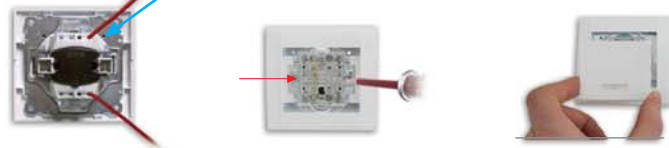

kolay

- ✓ Anahtarlarda soketli ve vidalı bağlantı şekli ile kolay ve hızlı montaj

⚠ Montaja başlamadan önce hatta gelen gücü kesin.

1
Tornavida yardımıyla tuşu sökün.

23 mm
23 mm mekanizması ile kolay ve hızlı montaj

Soketli Anahtar Montajı

2
Kabloları iterek yuvalarına yerleştirin.

3
Tırmak vidalarını sıkarak ürünü duvara sabitleyin.

4
Tuşu yerine takın.

Vidalı Anahtar Montajı

2
Kabloların yuvalarına yerleştirin ve sabitlemek için vidaları sıkın.