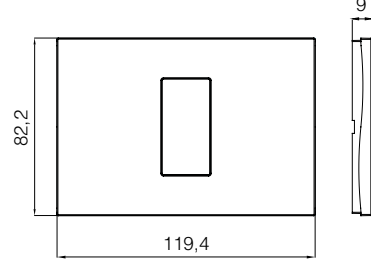

Teknik Çizimler

Sıva Altı Geçmeli Yuvarlak Kasalara Uygun Çerçevesler

2M Çerçeve

2X2M Çerçeve

3X2M Çerçeve

4X2M Çerçeve

İtalyan Tipi Sıva Altı Modüler Kasalara Uygun Çerçevesler

1M Çerçeve