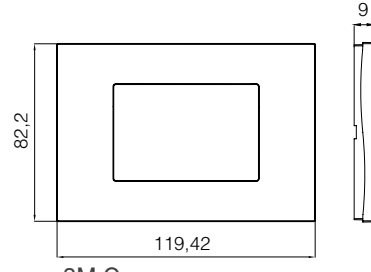

Teknik Çizimler

Sıva Altı Geçmeli Yuvarlak Kasalara Uygun Çerçevesler

2M Çerçeve

2X2M Çerçeve

3X2M Çerçeve

4X2M Çerçeve

İtalyan Tipi Sıva Altı Modüler Kasalara Uygun Çerçevesler

1M Çerçeve

2M Çerçeve

3M Çerçeve

4M Çerçeve

7M Çerçeve