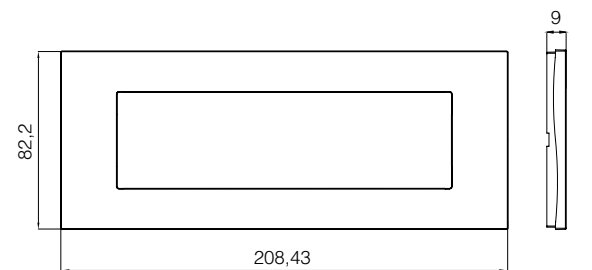

Teknik Çizimler

Sıva Altı Geçmeli Yuvarlak Kasalara Uygun Çerçevesler

İtalyan Tipi Sıva Altı Modüler Kasalara Uygun Çerçevesler

7M Çerçeve