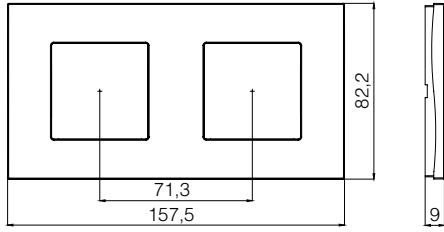

Teknik Çizimler

Sıva Altı Geçmeli Yuvarlak Kasalara Uygun Çerçevesler

2M Çerçeve

2X2M Çerçeve

3X2M Çerçeve

4X2M Çerçeve

İtalyan Tipi Sıva Altı Modüler Kasalara Uygun Çerçevesler

1M Çerçeve

2M Çerçeve

3M Çerçeve

4M Çerçeve

7M Çerçeve