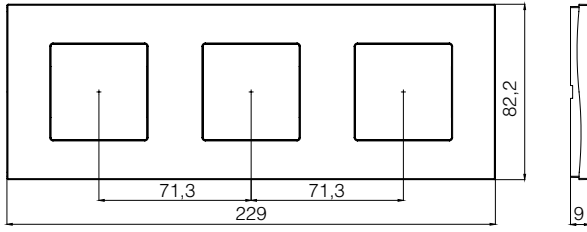

Teknik Çizimler

Sıva Altı Geçmeli Yuvarlak Kasalara Uygun Çerçevesler

2M Çerçeve

2X2M Çerçeve

3X2M Çerçeve

4X2M Çerçeve

İtalyan Tipi Sıva Altı Modüler Kasalara Uygun Çerçevesler

1M Çerçeve