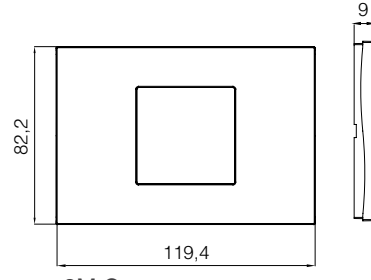

Teknik Çizimler

Sıva Altı Geçmeli Yuvarlak Kasalara Uygun Çerçevesler

2M Çerçeve

2X2M Çerçeve

3X2M Çerçeve

4X2M Çerçeve

İtalyan Tipi Sıva Altı Modüler Kasalara Uygun Çerçevesler

1M Çerçeve