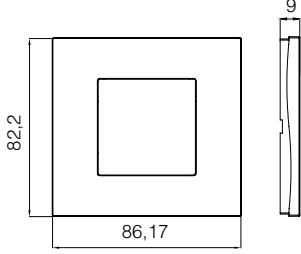

Teknik Çizimler

Sıva Altı Geçmeli Yuvarlak Kasalara Uygun Çerçevesler

2M Çerçeve

2X2M Çerçeve

3X2M Çerçeve

4X2M Çerçeve

İtalyan Tipi Sıva Altı Modüler Kasalara Uygun Çerçevesler

1M Çerçeve