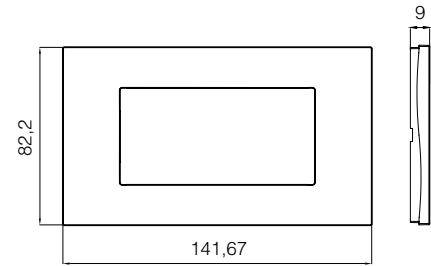

Teknik Çizimler

Sıva Altı Geçmeli Yuvarlak Kasalara Uygun Çerçevesler

2M Çerçeve

2X2M Çerçeve

3X2M Çerçeve

4X2M Çerçeve

İtalyan Tipi Sıva Altı Modüler Kasalara Uygun Çerçevesler

1M Çerçeve

2M Çerçeve

3M Çerçeve

4M Çerçeve

7M Çerçeve