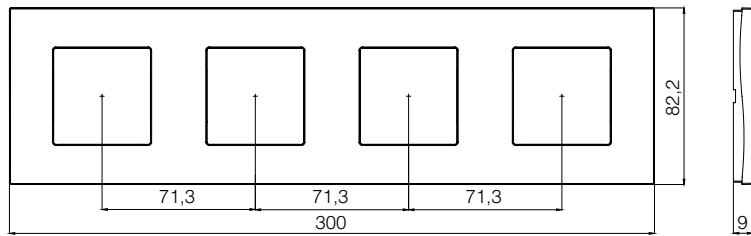

Teknik Çizimler

Sıva Altı Geçmeli Yuvarlak Kasalara Uygun Çerçevesler

2M Çerçeve

2X2M Çerçeve

3X2M Çerçeve

4X2M Çerçeve

İtalyan Tipi Sıva Altı Modüler Kasalara Uygun Çerçevesler

1M Çerçeve

2M Çerçeve

3M Çerçeve

4M Çerçeve

7M Çerçeve