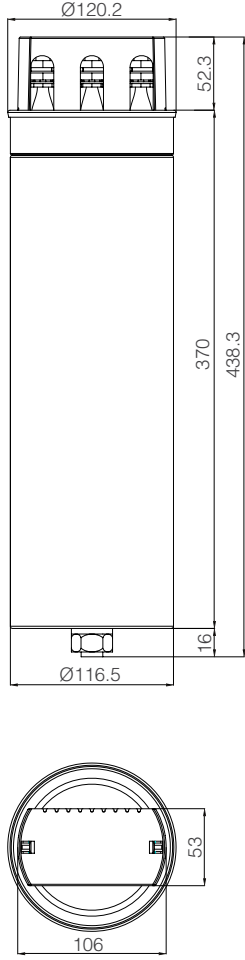

## Teknik Çizimler

Tüp Kondansatör 14  
(40-50 kVar)

Tüp Kondansatör 13  
(30 kVar)

Tüp Kondansatör 12  
(25 kVar)

Tüp Kondansatör 11  
(20 kVar)