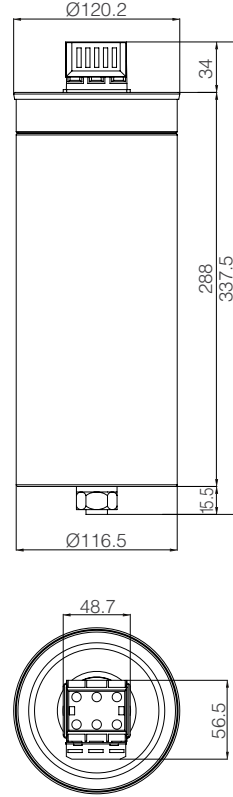

## Teknik Çizimler

Tüp Kondansatör 14  
(40-50 kVar)

Tüp Kondansatör 13  
(30 kVar)

Tüp Kondansatör 12  
(25 kVar)

Tüp Kondansatör 11  
(20 kVar)