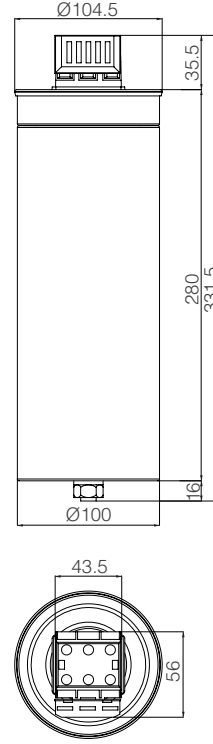

## Teknik Çizimler

Tüp Kondansatör 14  
(40-50 kVar)

Tüp Kondansatör 13  
(30 kVar)

Tüp Kondansatör 12  
(25 kVar)

Tüp Kondansatör 11  
(20 kVar)