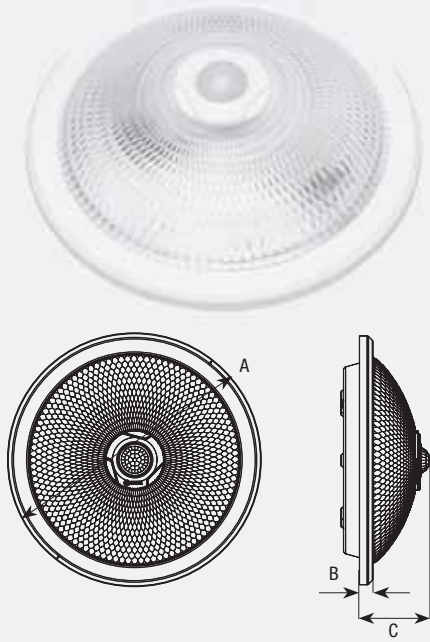

360° Hareket Algılamalı Tavan Armatürü

Потолочный светильник с датчиком движения 360°

13

AC00.0W-07001	4,5 / 2,8	9 / 7 (2,8 yükseklik)	9 sn. ± 1 sn. / 4 dk. ± 10 sn.	10-1200 Lux	-	-	220-240V / 50-60Hz
* AC00.0W-07002	4,5 / 2,8	9 / 7 (2,8 yükseklik)	9 sn. ± 1 sn. / 4 dk. ± 10 sn.	10-1200 Lux	2W LED 6500K 25 lm	2	220-240V / 50-60Hz
AC00.0W-07003	4,5 / 2,8	9 / 7 (2,8 yükseklik)	9 sn. ± 1 sn. / 4 dk. ± 10 sn.	10-1200 Lux	-	-	95-265V / 50-60Hz
* AC00.0W-07004	4,5 / 2,8	9 / 7 (2,8 yükseklik)	9 sn. ± 1 sn. / 4 dk. ± 10 sn.	10-1200 Lux	2,5 W LED 6500K 70 lm	2	95-265V / 50-60Hz

AC00.0W-07001	-	-	0,45	0,10	2x25	2x7	300	38,5	107,5	10
* AC00.0W-07002	AA Şarj Edilebilir Pii (NiCd/NiMH)	3x1.2V 1000mAh	0,45	0,10	2x25	2x7	300	38,5	107,5	10
AC00.0W-07003	-	-	12	0,90	-	-	300	38,5	107,5	10
* AC00.0W-07004	AA Şarj Edilebilir Pii (NiCd/NiMH)	3x1.2V 1000mAh	13	1	-	-	300	38,5	107,5	10