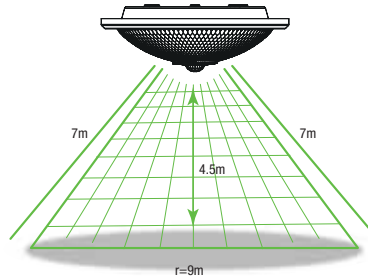

360° Hareket Algılamalı Tavan Armatürü

Потолочный светильник с датчиком движения 360°

13

AC00.0W-07001	4,5 / 2,8	9 / 7 (2,8 yükseklik)	9 sn. ± 1 sn. / 4 dk. ± 10 sn.	10-1200 Lux	-	-	220-240V / 50-60Hz
* AC00.0W-07002	4,5 / 2,8	9 / 7 (2,8 yükseklik)	9 sn. ± 1 sn. / 4 dk. ± 10 sn.	10-1200 Lux	2W LED 6500K 25 lm	2	220-240V / 50-60Hz
AC00.0W-07003	4,5 / 2,8	9 / 7 (2,8 yükseklik)	9 sn. ± 1 sn. / 4 dk. ± 10 sn.	10-1200 Lux	-	-	95-265V / 50-60Hz
* AC00.0W-07004	4,5 / 2,8	9 / 7 (2,8 yükseklik)	9 sn. ± 1 sn. / 4 dk. ± 10 sn.	10-1200 Lux	2,5 W LED 6500K 70 lm	2	95-265V / 50-60Hz