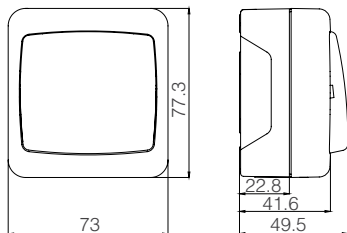

Размеры

Выключатель одноклавишный

Розетка с заземлением

Розетка двойная с крышкой и заземлением

Выключатель одноклавишный Розетка с заземлением