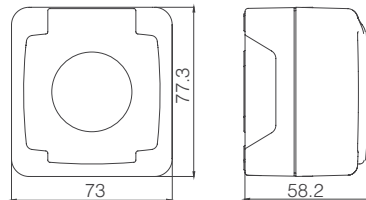

Размеры

Выключатель одноклавишный

Розетка с заземлением

Розетка двойная с крышкой и заземлением

Выключатель одноклавишный Розетка с заземлением