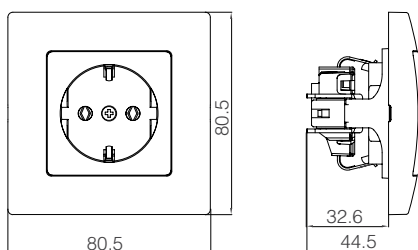

Размеры

Рамка 1-я

Выключатель одноклавишный

Розетка с заземлением

Розетка 2-я с заземлением

Рамка 2-я горизонтальная

Рамка 3-я горизонтальная

Рамка 4-я горизонтальная

Рамка 5-я горизонтальная

Рамка 6-я горизонтальная

Рамка 2-я вертикальная

Рамка 3-я вертикальная