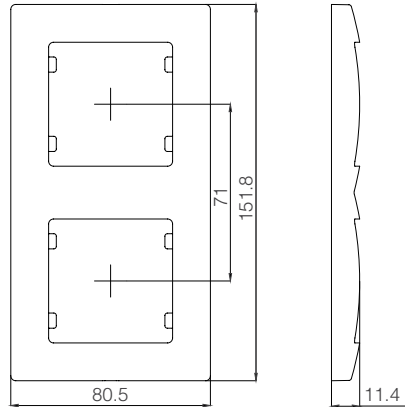

Размеры

Рамка 1-я

Выключатель одноклавишный

Розетка с заземлением

Розетка 2-я с заземлением

Рамка 2-я горизонтальная

Рамка 3-я горизонтальная

Рамка 4-я горизонтальная

Рамка 5-я горизонтальная

Рамка 6-я горизонтальная

Рамка 2-я вертикальная

Рамка 3-я вертикальная