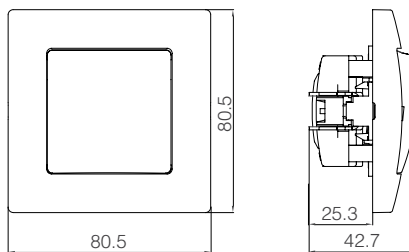

Размеры

Рамка 1-я

Выключатель одноклавишный

Розетка с заземлением

Розетка 2-я с заземлением

Рамка 2-я горизонтальная

Рамка 3-я горизонтальная

Рамка 4-я горизонтальная

Рамка 5-я горизонтальная

Рамка 6-я горизонтальная

Рамка 2-я вертикальная

Рамка 3-я вертикальная