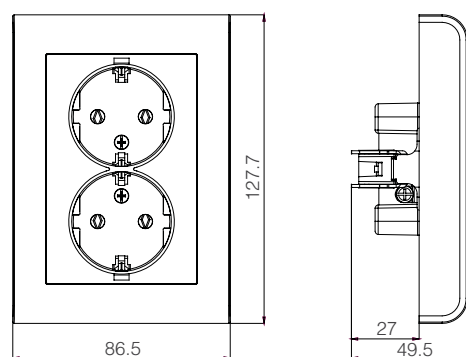

Размеры

Рамка 1-я

Выключатель одноклавишный

Розетка с заземлением

Розетка 2-я с заземлением

Рамка 2-я горизонтальная

Рамка 3-я горизонтальная

Рамка 4-я горизонтальная

Рамка 5-я горизонтальная

Рамка 6-я горизонтальная

Рамка 2-я вертикальная

Рамка 3-я вертикальная