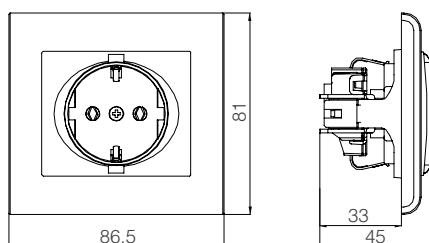

Размеры

Рамка 1-я

Выключатель одноклавишный

Розетка с заземлением

Розетка 2-я с заземлением

Рамка 2-я горизонтальная

Рамка 3-я горизонтальная

Рамка 4-я горизонтальная

Рамка 5-я горизонтальная

Рамка 6-я горизонтальная

Рамка 2-я вертикальная

Рамка 3-я вертикальная