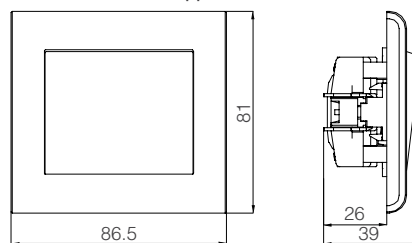

Размеры

Рамка 1-я

Выключатель одноклавишный

Розетка с заземлением

Розетка 2-я с заземлением

Рамка 2-я горизонтальная

Рамка 3-я горизонтальная

Рамка 4-я горизонтальная

Рамка 5-я горизонтальная

Рамка 6-я горизонтальная

Рамка 2-я вертикальная

Рамка 3-я вертикальная