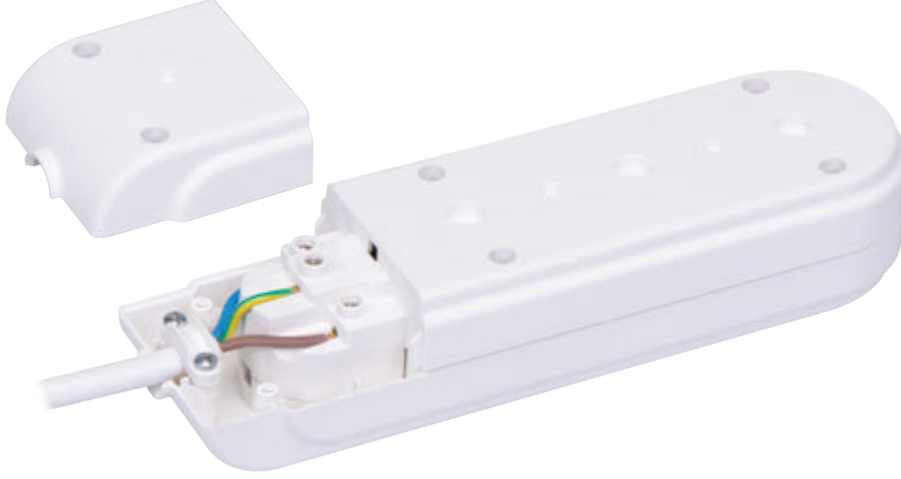

AÇILABİLİR KAPAKLA GÜVENLİ MONTAJA DEVAM

Kablo montajında kolaylık sağlayacak açılabilir pratik klemens kapağı sayesinde alt kapağı sökmeden montaj artık çok daha güvenli. Uluslararası standartlara uygun olarak üretilen Makel Grup Prizler, her üründe standart olarak yer alan halogen free ve çocuk koruma özelliği, yanmaz ve toz toplamayan antistatik gövdesi ile yeni nesil bir ürün.