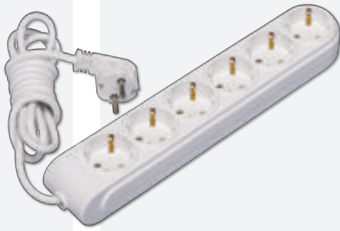

Kablo montajında kolaylık sağlayacak açılabilir pratik klemens kapağı sayesinde alt kapağı sökmeden montaj artık çok daha güvenli. Uluslararası standartlara uygun olarak üretilen Makel Grup Prizler, her üründe standart olarak yer alan halogen free ve çocuk koruma özelliği, yanmaz ve toz toplamayan antistatik gövdesi ile yeni nesil bir ürün.

Anahtarlı Kablolu

Beşli Topraklı Grup Priz

Klemensli

Kablolu

Anahtarlı Klemensli

Anahtarlı Kablolu

Altılı Topraklı Grup Priz

Klemensli