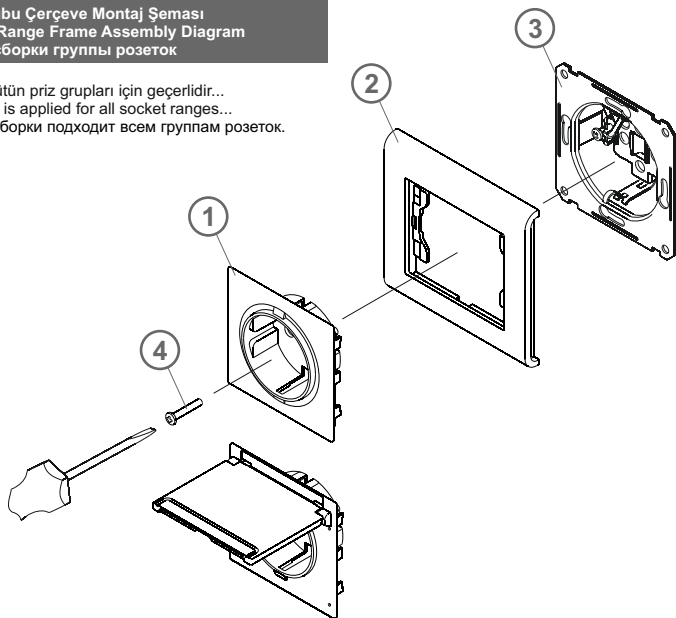

- Push the cable into its housing, fix it in the housing by screwing the bolt.

(RU) Монтаж провода с винтом

- Вставьте провод в отверстие и закрутите винт с помощью отвертки.

B

(TR) Vidasız Kablo Montajı

- Kabloyu deliğe itiniz. Kablo yerine kilittenecektir.
- Kabloyu sökmek için işaretli parçaya (5) bastırınız.

(EN) Cable Connection Screwless Type

- Push the cable into its housing. The cable will be locked automatically.
- Press the indicated ledge to loose the cable.

(RU) Монтаж провода без винта

- Для фиксации провода вставьте провод в отверстие.
- Для извлечения провода нажмите клавишу (5) сбоку от контакта.

C

(TR) Duvara Montaj

- Şekilde gösterilen iki yandaki vidaları tornavidayla sıkarak, ürünü duvara sabitleyiniz.

(EN) Fix on the Wall

- Tighten the screws on both sides with a screwdriver, to fix the product to the wall.

(RU) Монтаж на стену

- Закрутите винты, зафиксировав устройство в установочной коробке.

Priz Grubu Çerçeve Montaj Şeması
Socket Range Frame Assembly Diagram
Схема сборки группы розеток

Şema bütün priz grupları için geçerlidir...
Diagram is applied for all socket ranges...
Схема сборки подходит всем группам розеток.