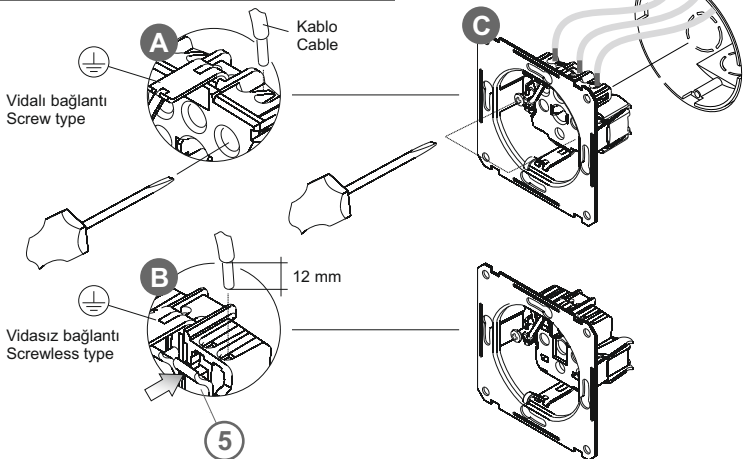

Priz Grubu Montaj Şeması
Socket Range Assembly Diagram
Схема монтажа группы розеток

A

(TR) Vidalı Kablo Montajı

- Kabloyu deliğe itiniz ve vidasını sıkarak yerine sabitleyiniz.

(EN) Cable Connection Screw Type

- Push the cable into its housing, fix it in the housing by screwing the bolt.

(RU) Монтаж провода с винтом

- Вставьте провод в отверстие и закрутите винт с помощью отвертки.

B

(TR) Vidasız Kablo Montajı

- Kabloyu deliğe itiniz. Kablo yerine kilittenecektir.
- Kabloyu sökmek için işaretli parçaya (5) bastırınız.

(EN) Cable Connection Screwless Type

- Push the cable into its housing. The cable will be locked automatically.
- Press the indicated ledge to loose the cable.

(RU) Монтаж провода без винта

- Для фиксации провода вставьте провод в отверстие.
- Для извлечения провода нажмите клавишу (5) сбоку от контакта.

C

(TR) Duvara Montaj

- Şekilde gösterilen iki yandaki vidaları tornavidayla sıkarak, ürünü duvara sabitleyiniz.

(EN) Fix on the Wall

- Tighten the screws on both sides with a screwdriver, to fix the product to the wall.