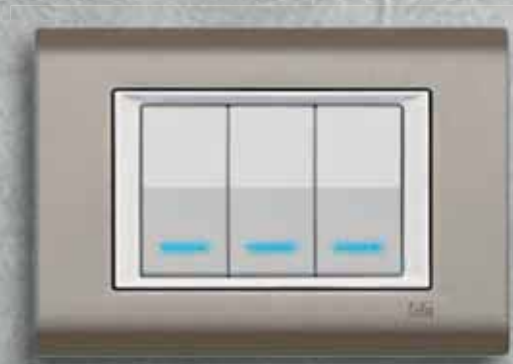

Krom / Gümüş / Beyaz

Saten / Beyaz / Beyaz

Saten / Füme / Füme

Saten / Dore / Füme

Altın / Siyah / Siyah

Mat Altın / Siyah / Siyah

Led ışık teknolojisini anahtarlarında uygulayan ve 4 adet tuş kapak rengi 6 adet çerçeve ve alt çerçeve rengi olmak üzere 16 farklı renk kombinasyonu ile Cellia Modüler Serisi size birçok dekoratif seçenek oluşturmanıza olanak tanır.