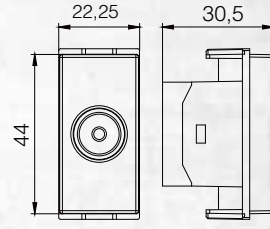

TV Anten Prizi Dirençsiz
TV Anten Prizi Sonlu
TV Anten Prizi Geçişli