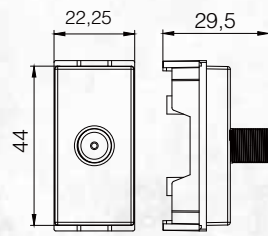

F Konnektör