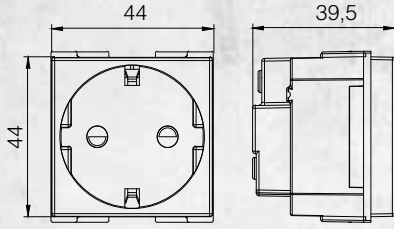

Prizler

Çocuk Korumalı Topraklı Priz