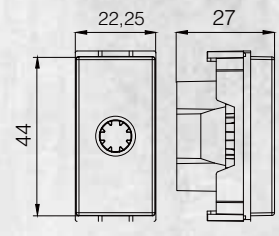

Kablo Çıkış Kapağı