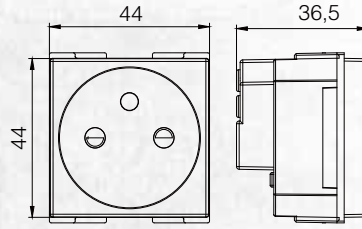

Çocuk Korumalı UPS Topraklı Priz