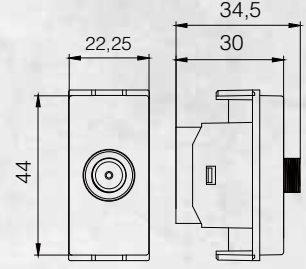

Sat Prizi Sonlu
Sat Prizi Geçişli