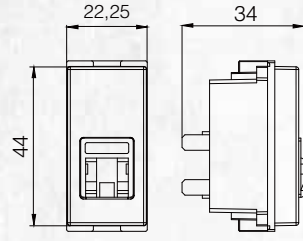

Nümeris Prizi (cat.3)