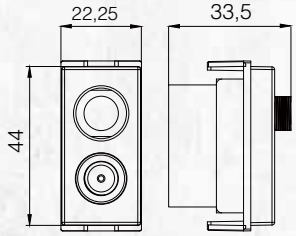

TV Sat Prizi Sonlu
TV Sat Prizi Geçişli