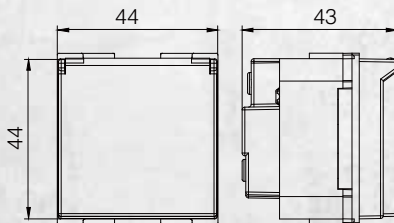

Çocuk Korumalı Kapaklı Topraklı Priz