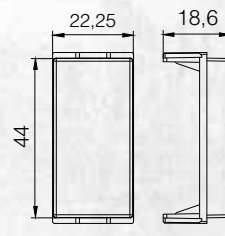

Boşluk Kapağı 1M