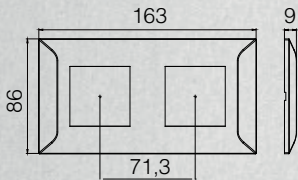

2M Çerçeve

2x2M Çerçeve

3x2M Çerçeve

4x2M Çerçeve

Sıva Altı Modüler İtalyan Tipi Kasalara Uygun Çerçeveler

1M Çerçeve (3M Boyutunda)

2M Çerçeve (3M Boyutunda)

3M Çerçeve

4M Çerçeve

7M Çerçeve

Teknik Çizimler

2M Çerçeve

2x2M Çerçeve

3x2M Çerçeve

4x2M Çerçeve

1M Çerçeve
(3M Boyutunda)