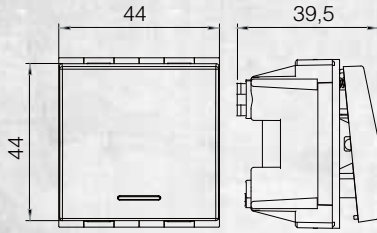

Anahtarlar 2M

Anahtar / Işıklı Anahtar
Light / Işıklı Light
Vavien / Işıklı Vavien
Kapı Otomatiği / Işıklı Kapı Otomatiği
Zil Butonu / Işıklı Zil Butonu
İpli Acil Uyarı Anahtarı