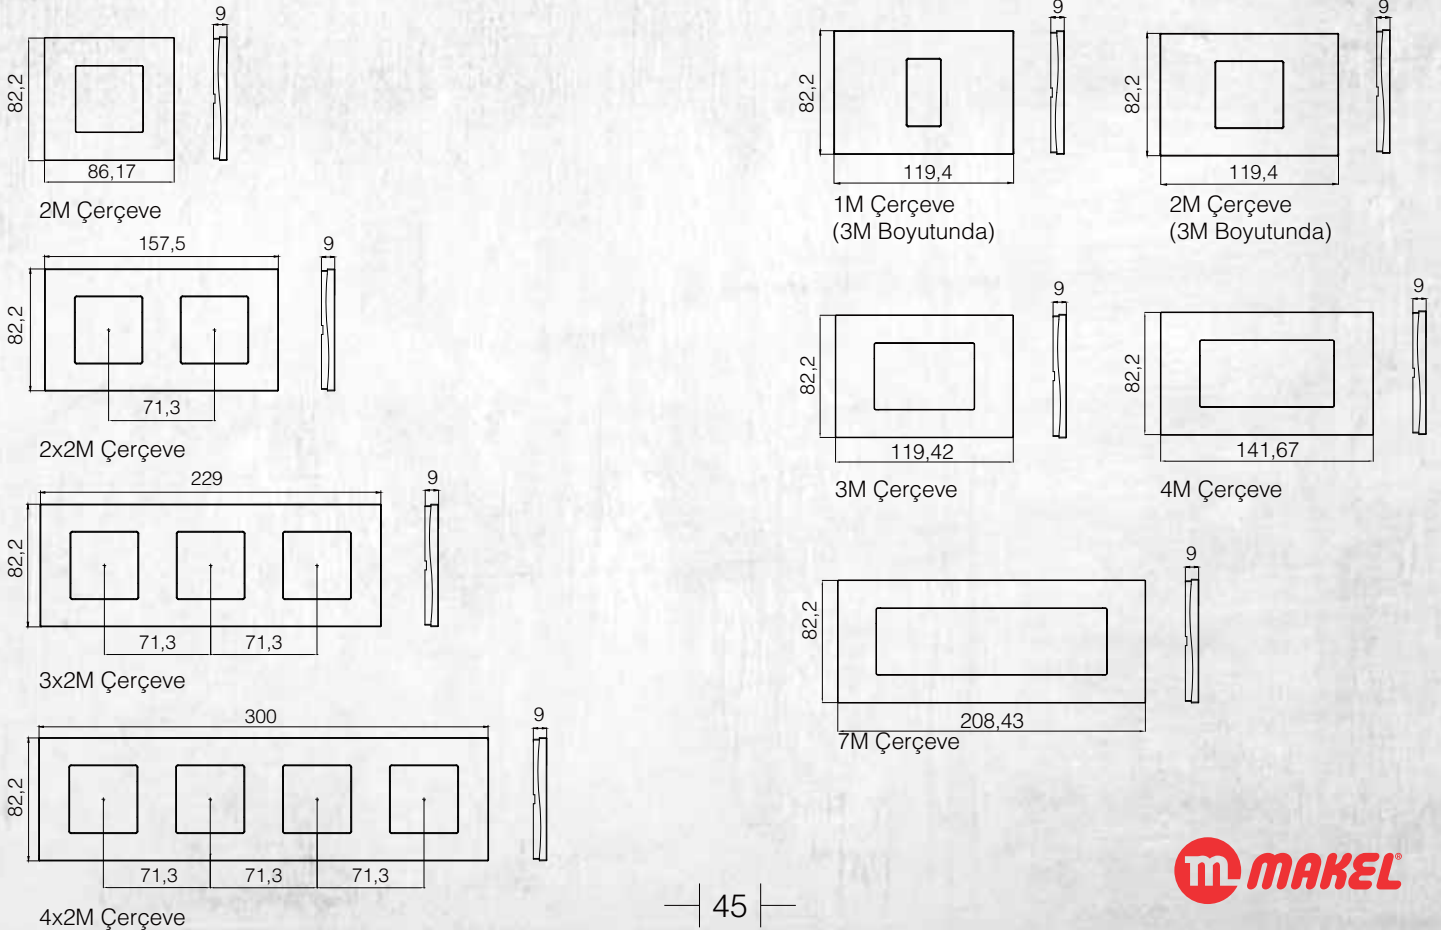

Teknik Çizimler