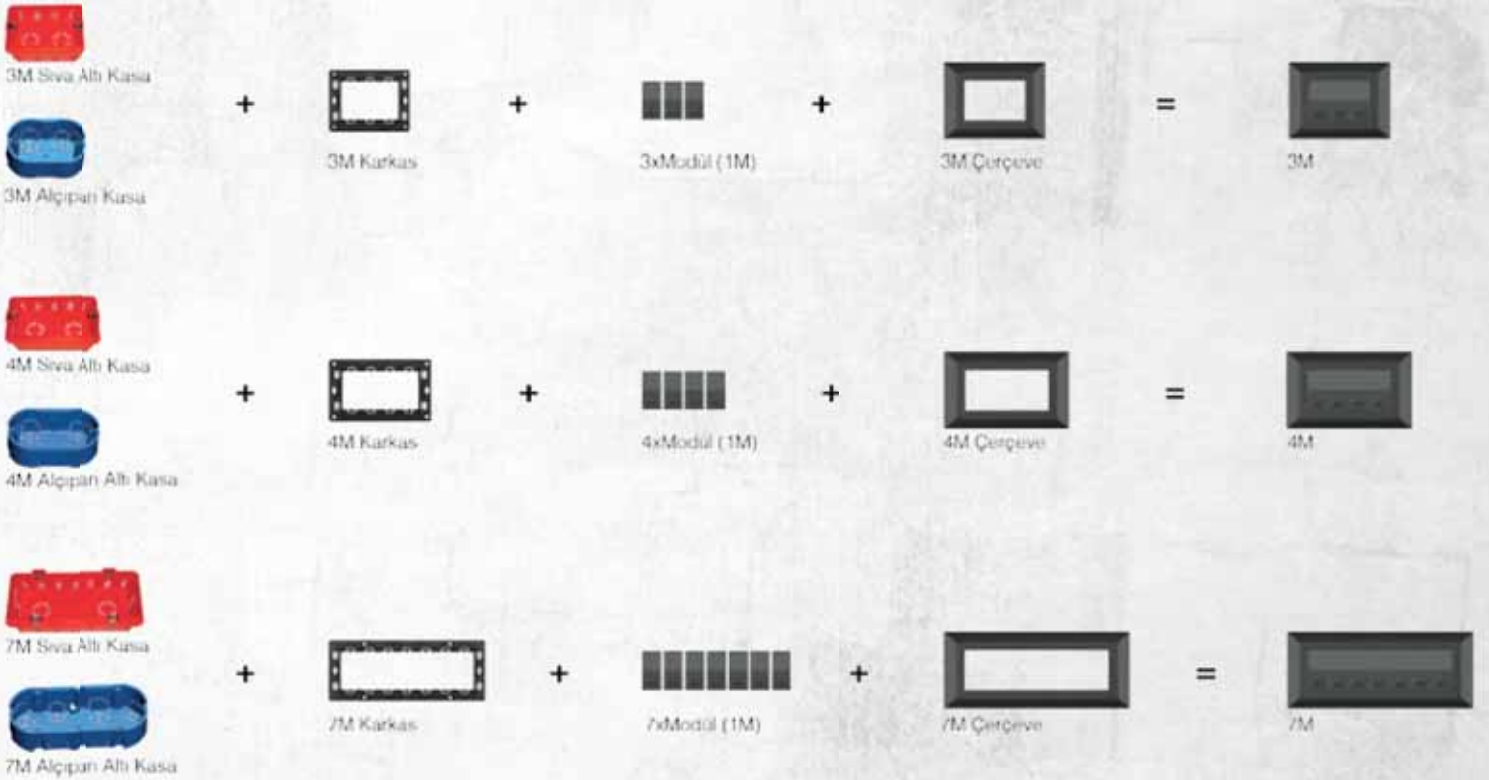

Sıva Altı Modüler İtalyan Tipi Kasalara Uygun Montaj Şekli