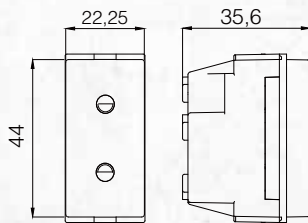

Cihaz Tipi Çocuk Korumalı Priz