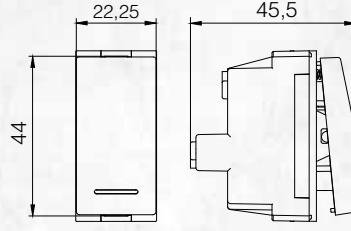

Deviatör Işıklı
Deviatör Işıksız