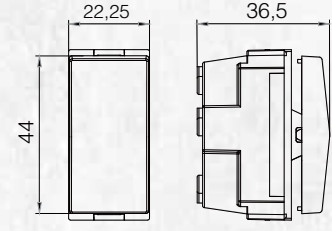

Teknik Çizimler

Anahtarlar 1M

Anahtar / Işıklı Anahtar
Light / Işıklı Light
Vavien / Işıklı Vavien
Kapı Otomatiği / Işıklı Kapı Otomatiği
Zil Butonu / Işıklı Zil Butonu
İpli Acil Uyarı Anahtarı

Deviatör Işıklı
Deviatör Işıksız

Jaluzi

Anahtarlar 2M

Anahtar / Işıklı Anahtar
Light / Işıklı Light
Vavien / Işıklı Vavien
Kapı Otomatiği / Işıklı Kapı Otomatiği
Zil Butonu / Işıklı Zil Butonu
İpli Acil Uyarı Anahtarı

Deviatör Işıklı
Deviatör Işıksız

Jaluzi

Prizler

Çocuk Korumalı Topraklı Priz

Çocuk Korumalı UPS Topraklı Priz

Çocuk Korumalı Priz

Çocuk Korumalı Kapaklı Topraklı Priz

İtalyan Tipi Çocuk Korumalı Priz

Cihaz Tipi Çocuk Korumalı Priz