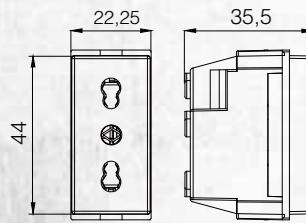

İtalyan Tipi Çocuk Korumalı Priz