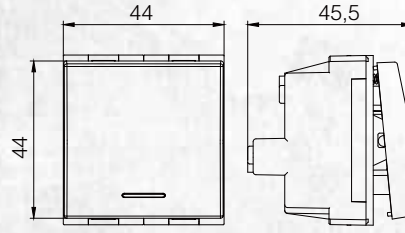

Deviatör Işıklı
Deviatör Işıksız