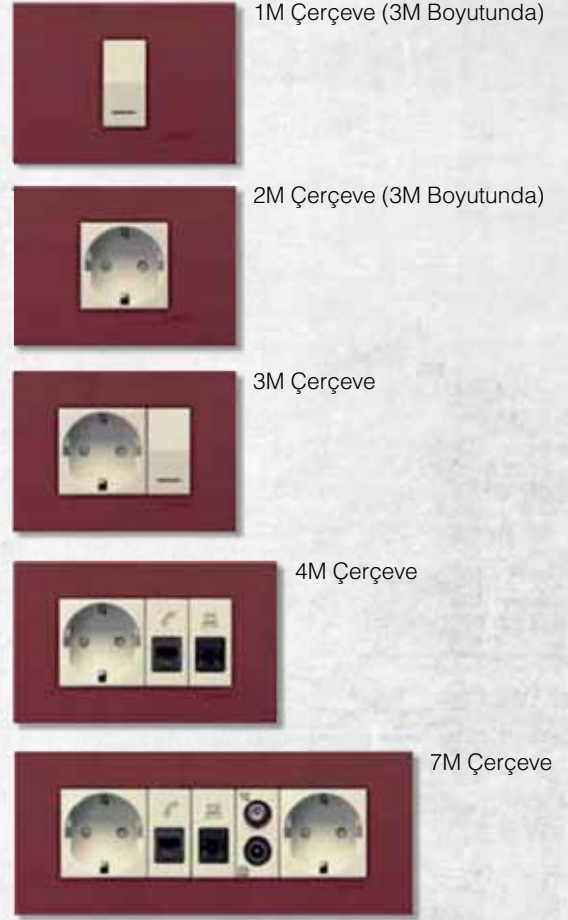

Sıva Altı Modüler İtalyan Tipi
Kasalara Uygun Çerçeveseler