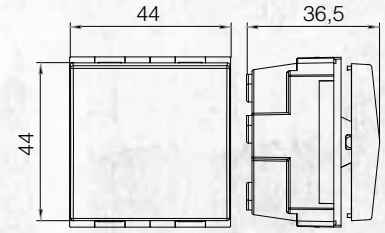

Teknik Çizimler

Anahtarlar 1M

Anahtar / Işıklı Anahtar
Light / Işıklı Light
Vavien / Işıklı Vavien
Kapı Otomatiği / Işıklı Kapı Otomatiği
Zil Butonu / Işıklı Zil Butonu
İpli Acil Uyarı Anahtarı

Deviatör Işıklı
Deviatör Işıksız

Jaluzi

Anahtarlar 2M

Anahtar / Işıklı Anahtar
Light / Işıklı Light
Vavien / Işıklı Vavien
Kapı Otomatiği / Işıklı Kapı Otomatiği
Zil Butonu / Işıklı Zil Butonu
İpli Acil Uyarı Anahtarı

Deviatör Işıklı
Deviatör Işıksız

Jaluzi

Prizler

Çocuk Korumalı Topraklı Priz

Çocuk Korumalı UPS Topraklı Priz

Çocuk Korumalı Priz

Çocuk Korumalı Kapaklı Topraklı Priz

İtalyan Tipi Çocuk Korumalı Priz

Cihaz Tipi Çocuk Korumalı Priz