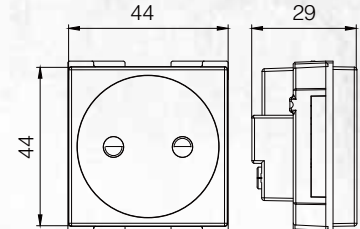

Çocuk Korumalı Priz