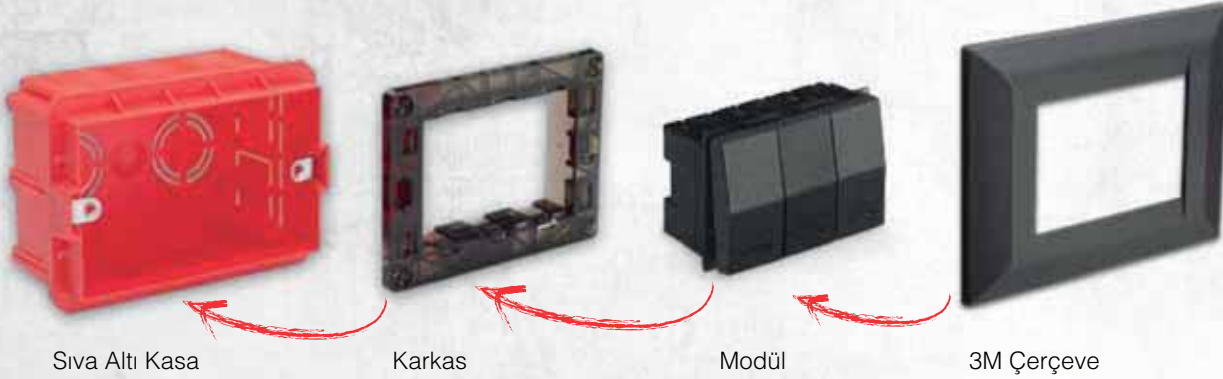

4M Çerçeve

7M Çerçeve

Modüler Seri Çözümleri;

Alman standartlarına uygun, elektrik tesisatınıza uyumlu çerçeve ve karkas sistemi sayesinde mevcut tesisatınızda herhangi bir değişiklik yapılmasına gerek kalmadan da uygulanabilmektedir. İtalyan tipi kasalara uygun olarak 1M-2M-3M-4M-7M olarak da kullanılabilir.

Sıva Altı Kasa

Karkas

Modül

3M Çerçeve

Teknik Bilgiler

- Anahtarlar 16 AX 250 V~
- Prizler 16 A 250 V~
- Vida ve somunlu kablo bağlantı sistemi,
- Polikarbonat malzemeden gövde ve karkas,
- Ø 60 mm Alman normlarına uygun, sıva altı kasalara 2M karkaslar ile hem vidalı hem de tırnak sistemi ile tekli ve çoklu çerçeve yapabilme özelliği (2M, 2x2M, 3x2M, 4x2M).
- Modülü karkasa kolay montaj yapabilme ve bir tornavida yardımı ile de monte edebilme kolaylığı,
- Tüm prizlerde çocuk koruma mekanizması,
- Her açıdan kablo girişi yapılmasına imkân veren özel tasarım kasa,
- 1M modülde TV-SAT özelliği,
- Karkas ve kapakları sökmeden değiştirilebilir çerçeveler,
- Tüm İtalyan tipi modüler sistem kasalara uyumlu karkas,
- 1M – Bir modül genişliği 22 mm,
- 2M – İki modül genişliği 44 mm,