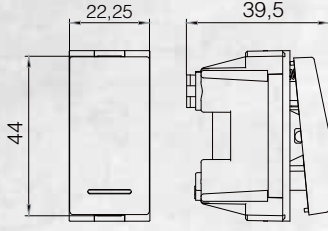

Modüler Seri Çözümleri

Sıva Altı Geçmeli Yuvarlak Kasalara Uygun Montaj Şekli

* 2M için tırnaklı karkas da mevcuttur.

Sıva Altı Modüler İtalyan Tipi Kasalara Uygun Montaj Şekli

Teknik Çizimler

Anahtarlar 1M