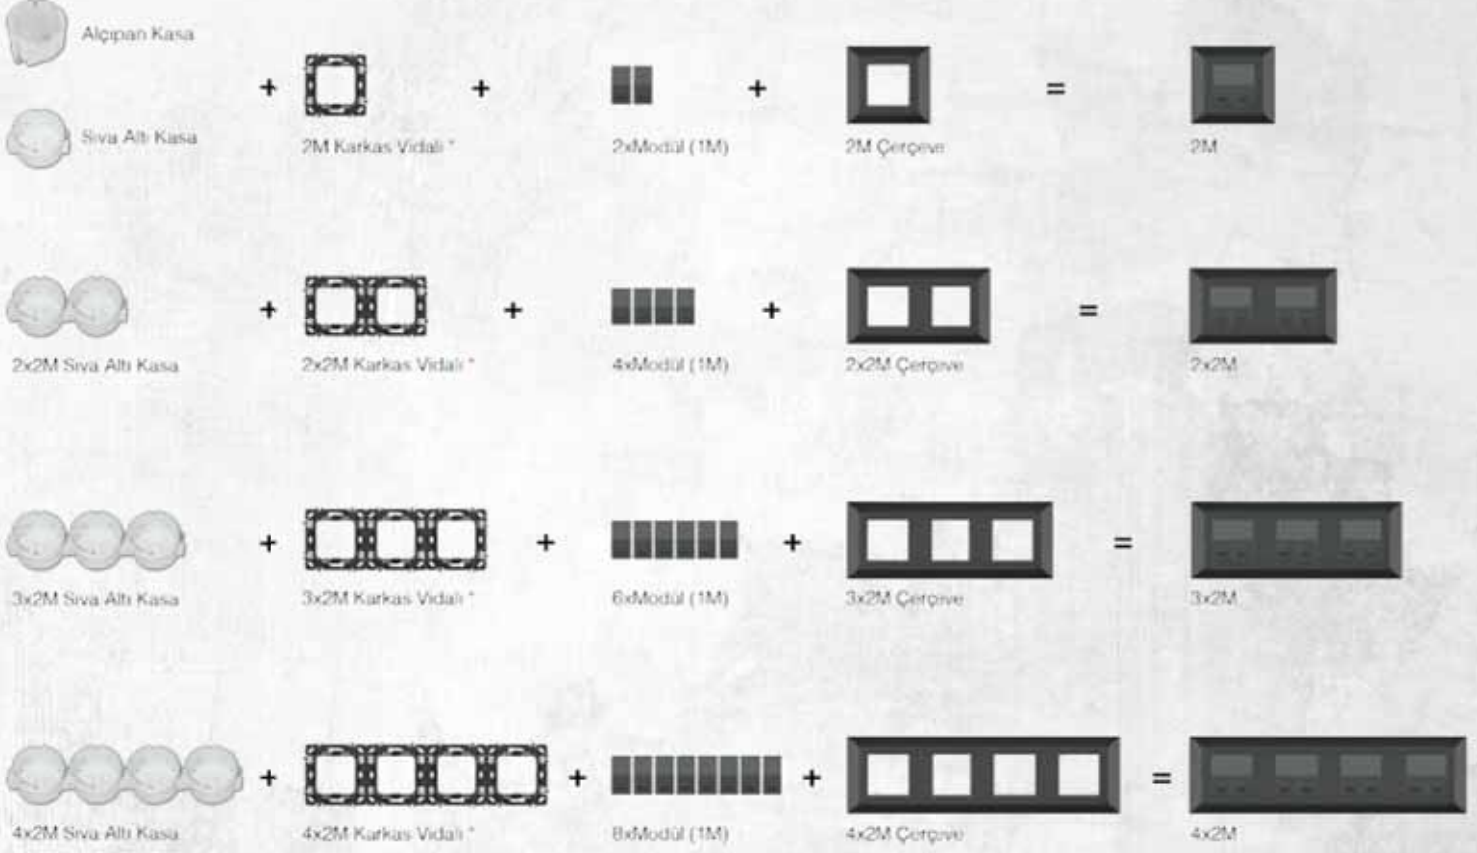

Modüler Seri Çözümleri

Sıva Altı Geçmeli Yuvarlak Kasalara Uygun Montaj Şekli