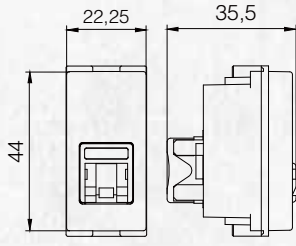

Modüler Seri Çözümleri

Veri Aktarımı - Nümeris - TV Priz

Data Prizi (cat.6)