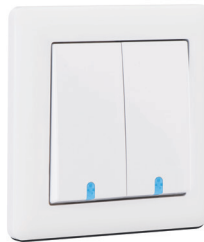

**2G Change-Over
Switch Illuminated**
BR011401
20 A - 16 AX, 250 V~
BS EN 60669-1