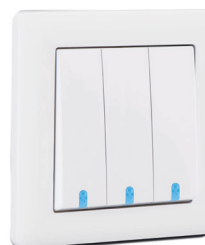

3G Switch Illuminated
BR010701
20 A - 16 AX, 250 V~
BS EN 60669-1