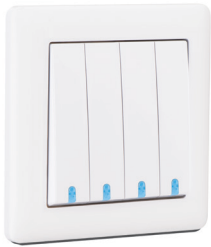

4G Switch Illuminated
BR010801
20 A - 16 AX, 250 V~
BS EN 60669-1