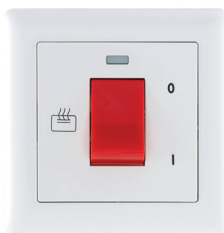

# Makel BS

Switch & Socket Outlet Series

**USB Charger  
Single Module**  
BR046301  
Input: 220 V~  
Output: 2A 5V

**USB Charger  
Double Module**  
BR046401  
Input: 220 V~  
Output: 2A 5V

**Euro-American Socket  
Outlet+ Cat3 Module**  
BR026901  
10 A, 250 V~